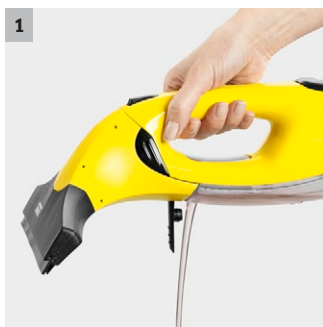

1 Schnelle Zwischenentleerung

- Der Schmutzwassertank kann bei Bedarf jederzeit einfach und schnell entleert werden.

2 Wechselbare Saugdüse

- Je nach Größe der Reinigungsfläche kann sowohl die kleine als auch die große Saugdüse aufgesteckt werden.

3 LED-Anzeige im Sichtfeld

- Energieverwaltung leicht gemacht: Die im Ein-/Ausschalter integrierte LED-Anzeige meldet rechtzeitig, wenn der Akku geladen werden muss.

4 Leicht und leise

- Das geringe Gewicht und die angenehme Lautstärke machen Fensterputzen mit dem WV 2 jetzt noch komfortabler.