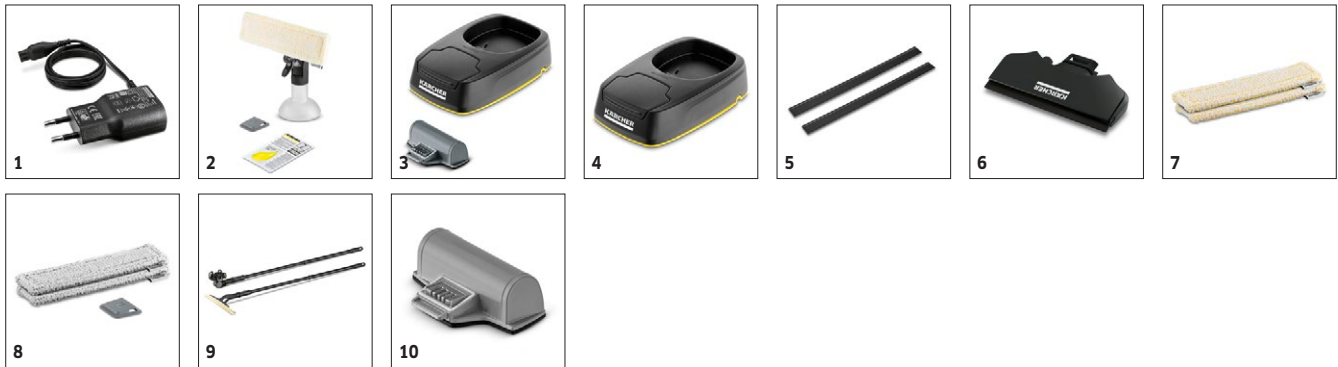

WV 5 PLUS

1.633-440.0

KÄRCHER

		Bestell-Nr.	Menge			Preis	Beschreibung	
Netzteile								
WV & KV Ladegerät	1	2.633-107.0	1 Stück				Das Ladegerät für die Kärcher Akku-Fenstersauger sowie den Akku-Wischer.	■
Sprühflaschen								
Sprühflaschenset Extra	2	2.633-129.0	1 Stück				Das neue Sprühflaschenset Extra inkl. Mikrofaser-Wischbezug mit Klett-Befestigung, breitem und schmalen Einwischer, Grobschmutzkratzer und 20 ml Fensterreiniger-Konzentrat.	■
Ladestationen								
Ladestation und Wechselakku für den WV 5	3	2.633-116.0	1 Stück				Set bestehend aus einer Ladestation und Wechselakku für den Akku-Fenstersauger WV 5 und WVP 10.	□
Ladestation für WV5	4	2.633-125.0	1 Stück				Ladestation für den Akku-Fenstersauger WV 5 und WVP 10.	□
Abziehlippen								
Abziehlippen 280 mm für WV 2 / WV 5	5	2.633-005.0	2 Stück				Zum Austausch der Abziehlippen von Akku Fenstersaugern WV 50, WV 75, WV 2 und WV 5. Für streifenfreie Sauberkeit auf allen glatten Oberflächen - ohne heruntertropfendes Wasser.	□
Düsen								
Absaugdüse schmal für WV 2 / WV 5	6	2.633-112.0	1 Stück				Die schmale Saugdüse für den WV 2 und WV 5 eignet sich mit einer Breite von 170 mm besonders gut für Sprossenfenster und andere kleine Fensterflächen.	□
Wischbezüge								
WV Mikrofaser-Wischbezüge Indoor	7	2.633-130.0	2 Stück				Der Mikrofaser-Wischbezug Indoor mit Klett-Befestigung für optimale Schmutzentfernung mit der Sprühflasche des WV auf allen glatten Oberflächen.	□
WV Mikrofaser-Wischbezüge Outdoor	8	2.633-131.0	2 Stück				Ideal für Außenfenster: Der Mikrofaser-Wischbezug Outdoor mit Klett-Befestigung und besonders vielen abrasiven Fasern. Inkl. Schmutzkratzer für hartnäckigsten Schmutz.	□
Verlängerungen								
Verlängerungsset	9	2.633-144.0	1 Stück				Auch hohe Fenster mühelos reinigen: mit dem teleskopierbaren Verlängerungsset für den Akku-Fenstersauger sowie den vibrierenden Akku-Wischer. Ausziehbar von 0,6 bis 1,5 Meter.	□
Wechselakkus								
Wechselakku für den WV 5 und WVP 10	10	2.633-123.0	1 Stück				Reinigen ohne Ende: der Wechselakku für den Akku-Fenstersauger WV 5 und WVP macht's möglich.	□

■ Im Lieferumfang enthalten. □ Mögliches Zubehör.