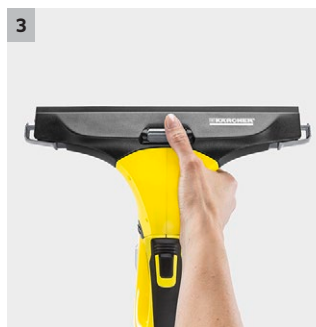

WV 5 Plus

Das Akku-Fenstersauger-Set WV 5 Plus sorgt für streifenfrei saubere Fenster – ohne Tropfen. Dank verlängerter Laufzeit und optional nachkaufbarem Wechselakku kann pausenlos geputzt werden.

1 Entnehmbarer Akku

- Dank entnehmbarem und optional erhältlichem Wechselakku lassen sich alle Fenster ohne Unterbrechung reinigen.

2 Wechselbarkeit der Saugdüse

- Je nach Größe der Reinigungsfläche kann sowohl die kleine als auch die große Saugdüse aufgesteckt werden.

3 Komfortable Randreinigung

- Dank der manuell einstellbaren Abstandshalter lassen sich perfekte streifenfreie Reinigungsergebnisse bis an die Fensterkanten erzielen.

4 Angenehmer Handgriff mit Akkuladezustandsanzeige

- Durch die Gummierung am Handgriff des Geräts konnte die Handhabung fühlbar verbessert werden.
- 3 LEDs zeigen den aktuellen Akkuladezustand des Geräts an.

WV 5 Plus

- Entnehmbarer Akku
- Komfortable Randleinigung
- Gummierung am Handgriff