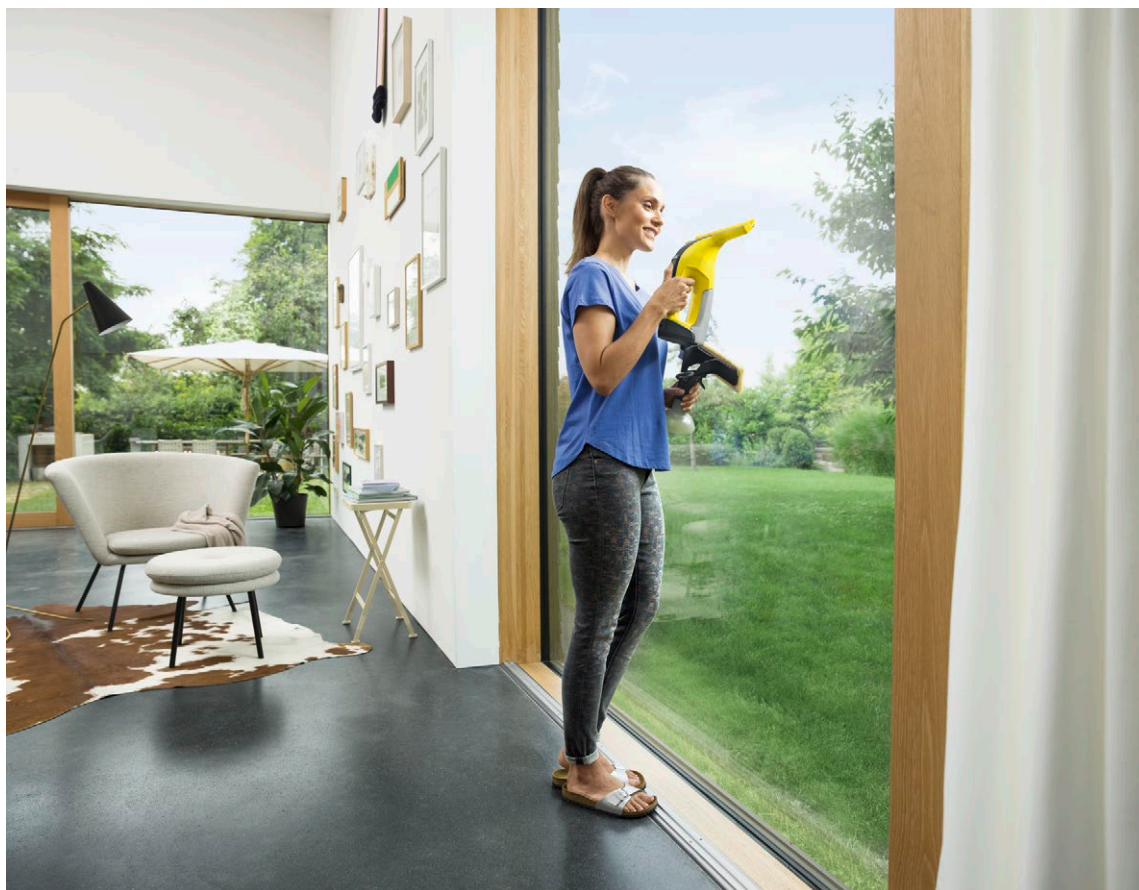

WV 6 Plus

- Wechselbare Saugdüse, optional als Sonderzubehör erhältlich
- Display mit minutengenaue Anzeige der Akku-Restlaufzeit
- Inkl. Sprühflasche Extra mit Mikrofaser-Wischbezug und 20 ml Fensterreiniger-Konzentrat

Technische Daten

Bestell-Nr.	1.633-510.0	
EAN-Code	4054278469546	
Arbeitsbreite der Absaugdüse	mm	280
Behälterinhalt Schmutzwasser	ml	150
Akkulaufzeit	min	100
Akkuladezeit	min	170
Reinigungsleistung pro Akkuladung	ca. 300 m² = 100 Fenster	
Akkutyp	Lithium-Ionen-Akku	
Stromart	V / Hz	100 - 240 / 50 - 60
Gewicht inkl. Akku	kg	0,76
Abmessungen (L × B × H)	mm	126 × 280 × 310

Ausstattung

Fensterreiniger-Konzentrat (1 × 20 ml)	■
Sprühflasche Extra mit Mikrofaser-Wischbezug	■
Saugdüsenbreite	280 mm
Schnellladegerät	■
Wechselbarkeit der Saugdüse	■

■ Im Lieferumfang enthalten.