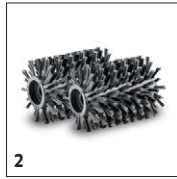

2

		Bestell-Nr.					Preis	Beschreibung	
Patio Cleaner									
Bürstenwalzen Steinflächen	1	2.644-121.0						Die ideale Ergänzung für die Terrassen- und Balkonreinigung: das 2-teilige Walzenset für den Terrassenreiniger PCL 4. Entfernt mühelos Grünbelag und Moos auf glatten Steinfliesen im Außenbereich.	☐
Bürstenwalzen Holzflächen	2	2.644-226.0						Mit den Bürstenköpfen des 2-teiligen Walzensets für den PCL 4 werden Verunreinigungen im Außenbereich restlos und gleichmäßig entfernt. Holzflächen und WPC-Beläge strahlen wieder wie neu.	☐

☐ Mögliches Zubehör.