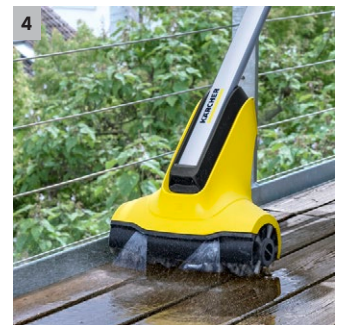

PCL 4 Terrassenreiniger

Der Terrassenreiniger PCL 4 beseitigt Schmutz dank rotierender Bürstenwalzen sowie integrierter Wasserausbringung gründlich und gleichmäßig von Holzterrassen.

1 Zwei hochwertige rotierende Bürstenwalzen (für Holzflächen im Lieferumfang enthalten)

- Gründliche und gleichmäßige Reinigung von Holzflächen im Außenbereich mit guter Flächenleistung.

2 Zwei Düsen oberhalb der Bürstenwalzen

- Lösen und Abtransportieren des Schmutzes in einem Arbeitsgang. Entfernung von hartnäckigen Verschmutzungen.

3 Über ein Ventil regulierbare Wassermenge

- Wassersparende Reinigung.

4 Zentrale Fixierung der Bürstenwalzen

- Reinigen bis zum Rand – auch bei Ecken und Kanten.

PCL 4 Terrassenreiniger

- Wechselbare Bürstenwalzen zur Erhöhung der Reinigungsvielfalt
- Borstenschonende Abstellkante