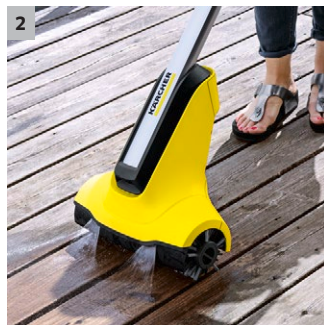

PCL 4 Terrassenreiniger

Der Terrassenreiniger PCL 4 beseitigt Schmutz dank rotierender Bürstenwalzen sowie integrierter Wasserausbringung gründlich und gleichmäßig von Holzterrassen.

1 Zwei hochwertige rotierende Bürstenwalzen (für Holzflächen im Lieferumfang enthalten)

- Gründliche und gleichmäßige Reinigung von Holzflächen im Außenbereich mit guter Flächenleistung.

2 Zwei Düsen oberhalb der Bürstenwalzen

- Lösen und Abtransportieren des Schmutzes in einem Arbeitsgang. Entfernung von hartnäckigen Verschmutzungen.

3 Über ein Ventil regulierbare Wassermenge

- Wassersparende Reinigung.

4 Zentrale Fixierung der Bürstenwalzen

- Reinigen bis zum Rand – auch bei Ecken und Kanten.

PCL 4 Terrassenreiniger

- Wechselbare Bürstenwalzen zur Erhöhung der Reinigungsvielfalt
- Borstenschonende Abstellkante