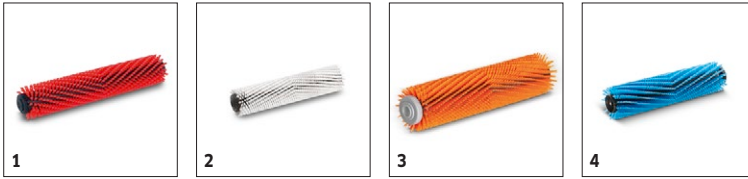

BR 30/4 C BP PACK

1.783-225.0

		Bestell-Nr.	Härte / Bürstentyp	Länge	Farbe	Anzahl	Preis	Beschreibung	
Walzenbürsten									
Walzenbürste	1	4.762-005.0	mittel	300 mm	rot	1 Stück		Walzenbürste, mittelhart, rot. Länge: 300 mm. Mit verschleißfestem Sternmitnehmer. Für alle gängigen Reinigungsaufgaben. Borsten: Polypropylen, 0,2 mm dick, 11,5 mm lang.	☒
	2	4.762-452.0	weich	300 mm	weiß	1 Stück		Walzenbürste, weich, weiß. Länge: 300 mm. Mit verschleißfestem Sternmitnehmer. Zur Reinigung empfindlicher Böden und zum Polieren. Borsten: Polyamid, 0,15 mm dick, 11,5 mm lang.	☐
	3	4.762-484.0	hoch-tief	300 mm	orange	1 Stück		Mittelhart, zum Reinigen stark strukturierter Böden und bei tieferen Fugen.	☐
	4	4.762-499.0	weich	300 mm	blau	1 Stück		Zur Teppichreinigung.	☐

☒ Im Lieferumfang enthalten.
☐ Mögliches Zubehör.