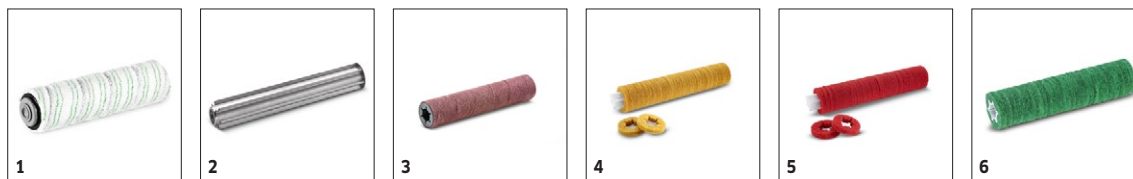

Ausstattung

Walzenbürste	■
2-Tank-System	■
Variabler Anpressdruck	■
Batterie und Einbauladegerät inkl.	■
Batterietyp	wartungsfrei
Transporträder	■
Saugbalken, gerade	■

■ Im Lieferumfang enthalten.

ZUBEHÖR FÜR BR 45/22 C BP PACK + MF

1.783-466.0

KÄRCHER

		Bestell-Nr.	Härte / Bürstentyp	Länge	Durchmesser	Farbe	Preis	Beschreibung	
Mikrofaserwalze									
Mikrofaserwalze	1	4.037-093.0	Mikrofaser	450 mm	96 mm	hellgrün		Vereinigt die hervorragende Reinigungseigenschaft der Mikrofaser mit den Vorteilen der Walzentechnik. Keine Padwalzenwelle erforderlich.	■
Padwalzenwelle									
Padwalzenwelle	2	4.762-413.0		450 mm				Padwalzen-Welle aus Aluminium. Zur Aufnahme der Walzenpads oder Mikrofaserwalzen. 450 mm lang.	□
Walzenpads									
Entschichtungswalze	3	4.114-011.0		450 mm		braun		Entschichtungswalze kpl., 45 cm, passend für R 45.	□
Walzenpad auf Hülse	4	6.367-105.0	weich	450 mm	96 mm	gelb		Zum Polieren und Cleanern nicht strukturierter Böden. In Verbindung mit Padwalzenwelle 4.762-413.0.	□
	5	6.367-107.0	mittel	450 mm	96 mm	rot		Zum Reinigen nicht strukturierter Böden. In Verbindung mit Padwalzenwelle 4.762-413.0.	□
	6	6.367-106.0	hart	450 mm	96 mm	grün		Zum Entfernen hartnäckiger Verschmutzungen und zur Grundreinigung nicht strukturierter Böden. In Verbindung mit Padwalzenwelle 4.762-413.0.	□