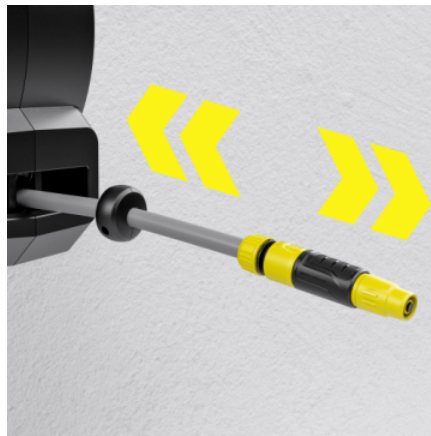

HBX 4.15 AUTOMATIC

Immer einsatzbereit: Schlauchbox für eine komfortable und flexible Bewässerung. Mit 15 m Schlauch u. automatischer Schlauchrückholung – Bücken, Kurbeln und schmutzige Hände sind damit passé.

Ausstattung

Set		■
Automatischer Schlaucheinzug		■
Schlauchführung		■
Spritzenhalterung		■
Schlauchkupplung	Stück	2
Schlauchkupplung mit Aqua Stop	Stück	1
G 3/4-Hahnanschluss mit G 1/2-Reduzierstück	Stück	1
Spritze	Stück	1
Sprühbild: Kegelstrahl		■
Sprühbild: Punktstrahl		■
Wandhalterung inkl. Schrauben und Dübel		■
Anschlusschlauch Primoflex	m	1,5

■ im Lieferumfang enthalten.

FlexChange

- Ohne Schrauben, ohne Werkzeug, ohne Stress: Mit dem einzigartigen Kärcher FlexChange-System lässt sich die Schlauchbox in Sekunden von der Wandhalterung oder dem Erdspieß abnehmen (z. B. im Winter).

Automatische Schlauchrückholung

- Einmal kurz am Schlauchende ziehen und die Schlauchrückholung rollt den Schlauch vollautomatisch ein. Maximaler Komfort ohne Knoten, ohne Kurbeln, ohne Hände schmutzig machen.