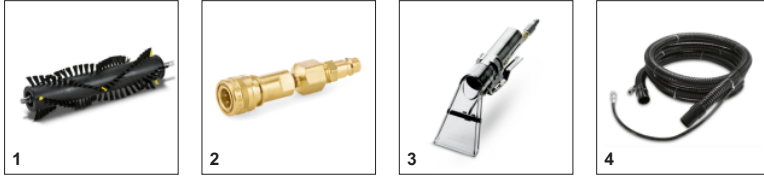

ΕΞΑΡΤΗΜΑΤΑ ΓΙΑ BRC 30/15 C 1.008-057.0

	Αριθμός παραγγελίας	Περιγραφή	
ΚΥΛΙΝΔΡΙΚΕΣ ΒΟΥΡΤΣΕΣ ΓΙΑ BR			
BRUSH, CHEVRON, 10 IN, 300 mm	1 8.621-604.0	Τυπική μαύρη βούρτσα, κατάλληλη για όλους τους τύπους χαλιών.	☒
ΜΗΧΑΝΕΣ ΚΑΘΑΡΙΣΜΟΥ ΧΑΛΙΩΝ			
Άλλα αξεσουάρ			
ΑΝΤΑΠΤΟΡΑΣ	2 8.631-030.0	Για το εργαλείο δαπέδου 4.130-061.0 και τη λαβή με σκανδάλη 4.130-163.0.	☒
ΜΗΧΑΝΕΣ ΠΛΥΣΗΣ - ΑΠΟΠΛΥΣΗΣ ΥΦΑΣΜΑΤΙΝΩΝ ΕΠΙΦΑΝΕΙΩΝ			
Εξαρτήματα χειρός			
Ακροφύσιο χειρός	3 4.130-163.0	Για τον καθαρισμό ταπετσαρίας με ruzzi 400/E με σύστημα μείωσης της ποσότητας νερού 3.637-029	☐
Εύκαμπτοι σωλήνες πλύσης - απόπλυσης			
Σωλήνας αναρρόφησης εκνεφωμάτων, 4 μ.	4 4.440-644.0	Πλήρης, μεταλλικός σύνδεσμος	☐

☒ Περιλαμβάνεται στη συσκευασία ☐ Διαθέσιμα εξαρτήματα