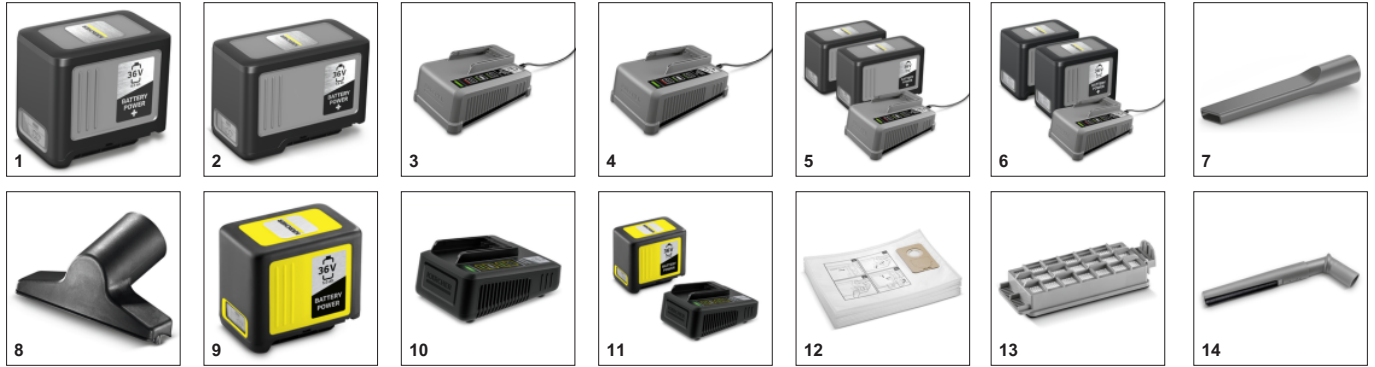

ΕΞΑΡΤΗΜΑΤΑ ΓΙΑ CV 30/2 BP PACK *EU 1.023-201.0

	Αριθμός παραγγελίας	Περιγραφή	
ΜΠΑΤΑΡΙΕΣ			
Battery Power+ 36/60	1 2.042-022.0	Εξαιρετικά ισχυρή μπαταρία ιόντων λιθίου Battery Power+ 36 V με χωρητικότητα 6,0 Ah για μεγάλο χρόνο λειτουργίας. Με καινοτόμο τεχνολογία πραγματικού χρόνου (Real Time Technology) μέσω οθόνης LCD και παρακολούθηση τάσης.	☒
Battery Power+ 36/75	2 2.445-043.0	Η χωρητικότητα των 7,5 Ah διασφαλίζει μεγάλους χρόνους λειτουργίας για την μπαταρία ιόντων λιθίου Battery Power+ 36 V. Πολύ ισχυρή με καινοτόμο τεχνολογία πραγματικού χρόνου (Real Time Technology) μέσω οθόνης LCD, καθώς και προστασία από υπερφόρτιση.	☐
ΦΟΡΤΙΣΤΗΣ			
Fast battery recharger Battery Power+ 36/60	3 2.445-045.0	Ταχεία φόρτιση μπαταριών λιθίου Battery Power+ 36 V με μέγ. ρεύμα φόρτισης 6 A: Φορτιστής ταχείας φόρτισης με ένδειξη κατάστασης λειτουργίας LED. Χαμηλή κατανάλωση ενέργειας στην κατάσταση αναμονής, κατάλληλο για επιτοίχια στερέωση.	☒
Φορτιστής γενικής χρήσης Battery Power+ 18-36	4 2.445-054.0	Μονάδα φόρτισης γενικής χρήσης Battery Power με ένδειξη LED κατάστασης λειτουργίας για τη φόρτιση όλων των μπαταριών 18 και 36 V Kärcher Battery Power και των μπαταριών ιόντων λιθίου Kärcher Battery Power+. Κατάλληλη για επιτοίχια φόρτιση.	☐
STARTER KIT			
Starter kit Battery Power+ 36/75	5 2.445-070.0	Battery Power+ 36/75 Starter Kit με 2 μπαταρίες 36-V/7,5-Ah και φορτιστής ταχείας φόρτισης 36-V για τα μηχανήματα της πλατφόρμας μπαταριών 36/75 V Battery Power και Battery Power+ της Kärcher.	☐
Starter kit Battery Power+ 36/60	6 2.445-071.0	Battery Power+ 36/60 Starter Kit της Kärcher για όλα τα μηχανήματα στην πλατφόρμα μπαταριών Kärcher 36 V Battery Power+. Παραδοτέα: 2 μπαταρίες 36V/6,0 Ah και ο συμβατός φορτιστής ταχείας φόρτισης 36V.	☐
ΕΞΑΡΤΗΜΑΤΑ ΑΝΑΡΡΟΦΗΣΗΣ			
Εξαρτήματα δύσκολων σημείων			
Ακροφύσιο για εσοχές, υγρή και ξηρή αναρρόφηση, συσκευασμένο NW35	7 2.889-159.0	Ακροφύσιο εσοχών, ID 35, για τη νέα σειρά μηχανημάτων Tact.	☒
Εξαρτήματα για ταπετσαρίες			
Ακροφύσιο για ταπετσαρίες DN 35	8 6.905-998.0	Πλαστικό ακροφύσιο για καθαρισμό ταπετσαριών στο DN 35.	☒
ΜΠΑΤΑΡΙΕΣ			
Μπαταρία Battery Power 36V / 5,0Ah *INT	9 2.445-031.0	Μπαταρία 36 V/5,0 Ah Battery Power με καινοτόμο τεχνολογία πραγματικού χρόνου (Real Time Technology) συμπεριλαμβανομένης της οθόνης LCD με ένδειξη στάθμης μπαταρίας. Κατάλληλη για όλες τις συσκευές με μπαταρία οι οποίες ανήκουν στην πλατφόρμα μπαταριών 36V της Kärcher.	☐
ΦΟΡΤΙΣΤΕΣ ΜΠΑΤΑΡΙΩΝ			
Φορτιστής ταχείας φόρτισης Battery Power 36 V	10 2.445-033.0	Με τον φορτιστή ταχείας φόρτισης, η αναλλάξιμη μπαταρία 36 V/2,5 Ah μπορεί να φορτιστεί στο 80% σε μόλις 48 λεπτά. Κατάλληλος και για όλες τις άλλες μπαταρίες της πλατφόρμας μπαταριών 36 V Kärcher.	☐
STARTERKIT ΜΠΑΤΑΡΙΩΝ ΚΑΙ ΦΟΡΤΙΣΤΕΣ ΜΠΑΤΑΡΙΩΝ			
Σετ μπαταρίας & ταχυφορτιστή Battery Power 36V / 5,0Ah *EU	11 2.445-065.0	Το σετ μπαταρίας & ταχυφορτιστή Battery Power 36/50, περιλαμβάνει την μπαταρία 36V / 5,0Ah Battery Power και τον φορτιστή ταχείας φόρτισης μπαταριών 36 V. Κατάλληλη για χρήση σε όλες τις συσκευές στην πλατφόρμα μπαταριών 36 V Kärcher.	☐
FILTER BAGS			
Σακούλες τύπου fleece			
Σακούλες φίλτρου fleece, 10 x , CV 30/2 Bp	12 2.889-357.0		☐
ΦΙΛΤΡΟ T/NT			
HEPA Filter			
Accessories filter HEPA	13 2.889-342.0		☐
ΕΠΙΠΛΕΟΝ ΑΞΕΣΟΥΑΡ			
Set hand nozzle	14 2.889-361.0		☐