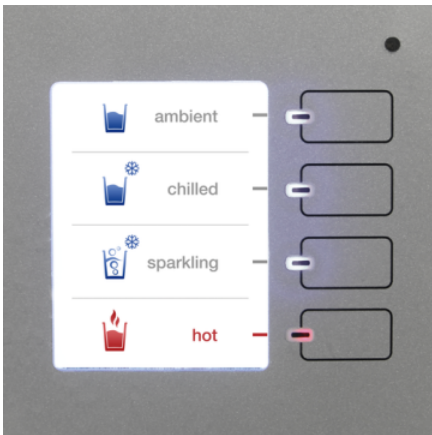

Πολυλειτουργική έγχρωμη οθόνη με κουμπιά-αισθητήρες

- Εύκολος χειρισμός: ποικιλία θερμοκρασιών, συγκέντρωση CO₂, ένδειξη αλλαγής φίλτρου και επιμέρους γκαλερί εικόνων.