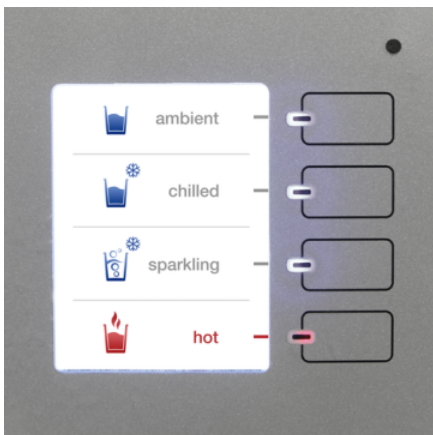

Πολυλειτουργική έγχρωμη οθόνη με κουμπιά-αισθητήρες

- Εύκολος χειρισμός: ποικιλία θερμοκρασιών, συγκέντρωση CO₂, ένδειξη αλλαγής φίλτρου και επιμέρους γκαλερί εικόνων.