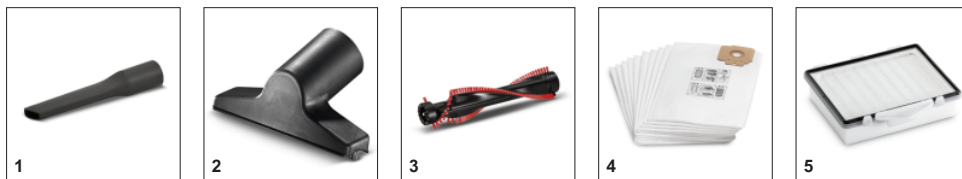

ΕΞΑΡΤΗΜΑΤΑ ΓΙΑ CV 38/2 1.033-335.0

	Αριθμός παραγγελίας	Περιγραφή	
ΕΞΑΡΤΗΜΑΤΑ ΑΝΑΡΡΟΦΗΣΗΣ			
Εξαρτήματα δύσκολων σημείων			
Εργαλείο σχισμών	1	6.906-240.0	Πλαστικό ☒
Εξαρτήματα για ταπετσαρίες			
Ακροφύσιο για ταπετσαρίες DN 35	2	6.905-998.0	Πλαστικό ακροφύσιο για καθαρισμό ταπετσαριών στο DN 35. ☐
ΕΞΑΡΤΗΜΑ ΓΙΑ ΜΗΧΑΝΗ ΚΑΘΑΡΙΣΜΟΥ ΧΑΛΙΩΝ			
Κυλινδρική βούρτσα	3	6.906-644.0	Σκληρή, κόκκινες τρίχες (π.χ. για τσόχα που φτιάχνεται με την τεχνική της βελόνας). ☒
FILTER BAGS			
Σακούλες τύπου fleese			
Σακούλες φίλτρου fleese, 10 x , CV 30, CV 38, CV 48	4	6.904-305.0	Σακούλα διηθητικού φίλτρου, τριπλή, ανθεκτική , κατηγορία σκόνης M ☐
ΦΙΛΤΡΟ T/NT			
HEPA Filter			
Filter complete packaged HEPA	5	2.889-286.0	Προαιρετικό κουτί φίλτρου HEPA 13 από χαρτί και πλαστικό για την αύξηση της χωρητικότητας και του φίλτρου και της καθαρότητας του αέρα του φυστηρίρα. ☐

☒ Περιλαμβάνεται στη συσκευασία ☐ Διαθέσιμα εξαρτήματα