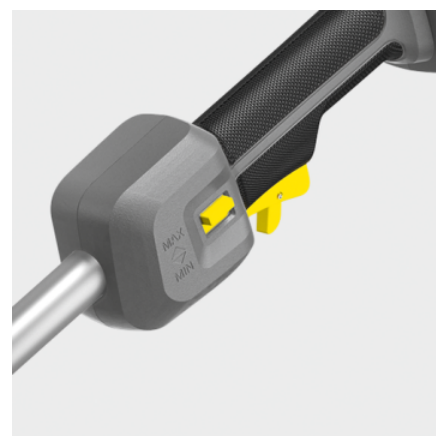

LT 380/36 BP

Ιδανικό για τον καθαρισμό δυσπρόσιτων σημείων, αλλά και για επίπεδες επιφάνειες: Το μπαταριοκίνητο χορτοκοπτικό μεινέζας LT 380/36 Bp είναι εξαιρετικά προσαρμόσιμο και άνετο στον χειρισμό.

Αριθμός παραγγελίας

1.042-502.0

- Κινητήρας χωρίς ψήκτρες
- Εργονομική, στρογγυλή λαβή
- Ελαφρύ με βέλτιστο κέντρο βάρους

Τεχνικά Στοιχεία

4054278634333	
Πλατφόρμα μηχανημάτων μπαταρίας	Πλατφόρμα συσκευών μπαταρίας 36 V
Διάμετρος γραμμής	mm 1,6
Επέκταση του νήματος	πρόσκρουση
Γεωμετρία γραμμής κοπής	Στρογγυλό, με εσοχές
Προσαρμογή ταχύτητας	ναι
Ταχύτητα	rpm Επίπεδο 1: 4600 / Επίπεδο 2: 5600
Κόπτης	Κεφαλή γραμμής
Διάμετρος κοπής	cm 38
Τάση	V 36
Χρόνος εκτέλεσης ανά φόρτιση της μπαταρίας	min max. 35 (6,0 Ah) / max. 45 (7,5 Ah)
Βάρος χωρίς τα εξαρτήματα	kg 3,5
Βάρος συμπεριλαμβανόμενης η συσκευασίας	kg 5,6
Διαστάσεις (L x W x H)	mm 1780 x 360 x 250

Εξοπλισμός

Επιπρόσθετη λαβή	■
Ιμάντας για τον ώμο	■
Εξαγωνικό κλειδί	■
Σπείρα	■

■ Περιλαμβάνεται στη συσκευασία

Εργονομική, στρογγυλή λαβή

- Επιτρέπει την άνετη εργασία.
- Δυνατότητα ρύθμισης για κάθε χρήστη ξεχωριστά.

Ανθεκτική κεφαλή χορτοκοπτικού

- Απλά πιέστε τη μεσινέζας του χορτοκοπτικού πατώντας την κεφαλή στο έδαφος.
- Βολικό, εύκολη τοποθέτηση μεσινέζας.

Διαφορετικές ταχύτητες

- Δυνατότητα ρύθμισης με βάση συγκεκριμένη χρήση.
- Εκτεταμένος χρόνος λειτουργίας.