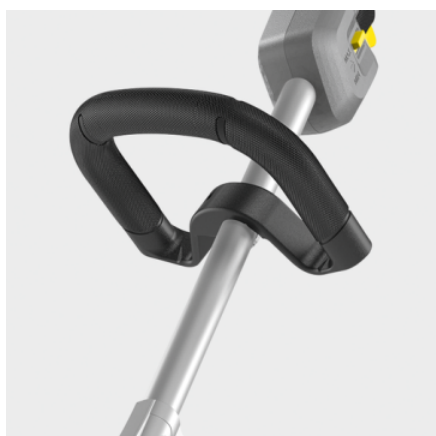

LT 380/36 BP

Ιδανικό για τον καθαρισμό δυσπρόσιτων σημείων, αλλά και για επίπεδες επιφάνειες: Το μπαταριοκίνητο χορτοκοπτικό μεινέζας LT 380/36 Bp είναι εξαιρετικά προσαρμόσιμο και άνετο στον χειρισμό.

Αριθμός παραγγελίας

1.042-502.0

- Κινητήρας χωρίς ψήκτρες
- Εργονομική, στρογγυλή λαβή
- Ελαφρύ με βέλτιστο κέντρο βάρους

Τεχνικά Στοιχεία

4054278634333	
Πλατφόρμα μηχανημάτων μπαταρίας	Πλατφόρμα συσκευών μπαταρίας 36 V
Διάμετρος γραμμής	mm 1,6
Επέκταση του νήματος	πρόσκρουση
Γεωμετρία γραμμής κοπής	Στρογγυλό, με εσοχές
Προσαρμογή ταχύτητας	ναι
Ταχύτητα	rpm Επίπεδο 1: 4600 / Επίπεδο 2: 5600
Κόπτης	Κεφαλή γραμμής
Διάμετρος κοπής	cm 38
Τάση	V 36
Χρόνος εκτέλεσης ανά φόρτιση της μπαταρίας	min max. 35 (6,0 Ah) / max. 45 (7,5 Ah)
Βάρος χωρίς τα εξαρτήματα	kg 3,5
Βάρος συμπεριλαμβανόμενης η συσκευασίας	kg 5,6
Διαστάσεις (L x W x H)	mm 1780 x 360 x 250

Εξοπλισμός

Επιπρόσθετη λαβή	■
Ιμάντας για τον ώμο	■
Εξαγωνικό κλειδί	■
Σπείρα	■

■ Περιλαμβάνεται στη συσκευασία

Εργονομική, στρογγυλή λαβή

- Επιτρέπει την άνετη εργασία.
- Δυνατότητα ρύθμισης για κάθε χρήστη ξεχωριστά.

Ανθεκτική κεφαλή χορτοκοπτικού

- Απλά πιέστε τη μεσινέζας του χορτοκοπτικού πατώντας την κεφαλή στο έδαφος.
- Βολικό, εύκολη τοποθέτηση μεσινέζας.

Διαφορετικές ταχύτητες

- Δυνατότητα ρύθμισης με βάση συγκεκριμένη χρήση.
- Εκτεταμένος χρόνος λειτουργίας.