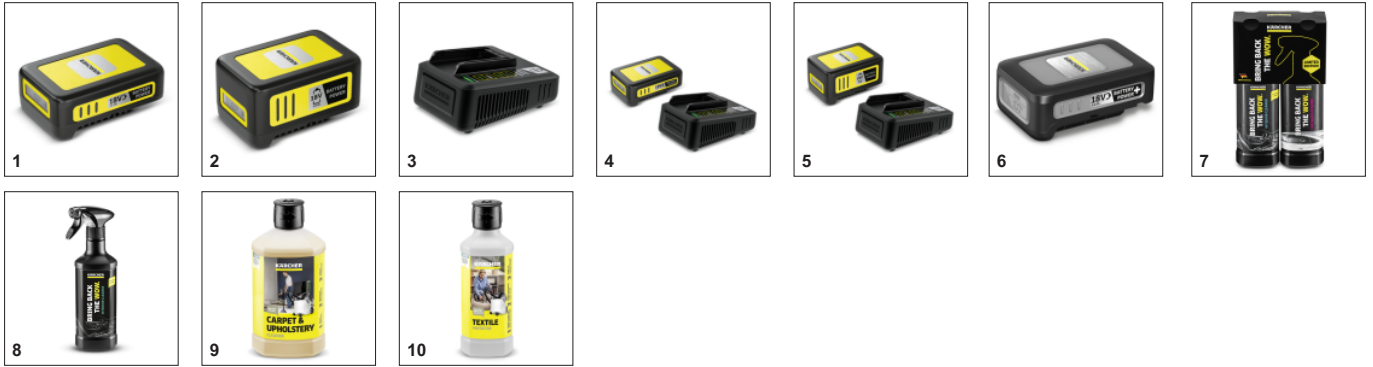

ΕΞΑΡΤΗΜΑΤΑ ΓΙΑ SE 3-18 COMPACT 1.081-500.0

	Αριθμός παραγγελίας	Περιγραφή	
ΜΠΑΤΑΡΙΕΣ			
Μπαταρία Battery Power 18V / 2,5Ah *INT	1 2.445-034.0	Μπαταρία 18 V/2,5 Ah Kärcher Battery Power με καινοτόμο τεχνολογία πραγματικού χρόνου (Real Time Technology) συμπεριλαμβανομένης της οθόνης LCD με ένδειξη στάθμης μπαταρίας. Κατάλληλη για χρήση σε όλες τις συσκευές της πλατφόρμας μπαταριών 18 V Kärcher.	☐
Μπαταρία Battery Power 18V / 5,0Ah *INT	2 2.445-035.0	Μπαταρία 18 V/5,0 Ah Kärcher Battery Power με καινοτόμο τεχνολογία πραγματικού χρόνου (Real Time Technology) συμπεριλαμβανομένης της οθόνης LCD με ένδειξη στάθμης μπαταρίας. Κατάλληλη για χρήση σε όλες τις συσκευές της πλατφόρμας μπαταριών 18 V Kärcher.	☐
ΦΟΡΤΙΣΤΕΣ ΜΠΑΤΑΡΙΩΝ			
Φορτιστής ταχείας φόρτισης Battery Power 18 V	3 2.445-032.0	Ο φορτιστής ταχείας φόρτισης φορτίζει την ανταλλάξιμη μπαταρία 18 V/2,5 Ah Battery Power της Kärcher στο 80% μέσα σε μόλις 44 λεπτά και μπορεί να χρησιμοποιηθεί σε όλες τις μπαταρίες της πλατφόρμας μπαταριών 18 V της Kärcher.	☐
STARTERKIT ΜΠΑΤΑΡΙΩΝ ΚΑΙ ΦΟΡΤΙΣΤΕΣ ΜΠΑΤΑΡΙΩΝ			
Σετ μπαταρίας & ταχυφορτιστή Battery Power 18V / 2,5Ah *EU	4 2.445-062.0	Το σετ μπαταρίας & ταχυφορτιστή Battery Power 18/25 περιλαμβάνει την μπαταρία 18V / 2,5Ah Battery Power με καινοτόμο τεχνολογία πραγματικού χρόνου (Real Time Technology) και τον φορτιστή ταχείας φόρτισης μπαταριών 18 V. Για όλες τις συσκευές στην πλατφόρμα μπαταριών 18 V της Kärcher.	☐
Σετ μπαταρίας & ταχυφορτιστή Battery Power 18V / 5,0Ah *EU	5 2.445-063.0	Περιλαμβάνεται η μπαταρία 18V / 5,0Ah Kärcher Battery Power και ο φορτιστής ταχείας φόρτισης μπαταριών 18 V. Το σετ μπαταρίας & ταχυφορτιστή Battery Power 18/50 για χρήση σε όλες τις συσκευές στην πλατφόρμα μπαταριών 18 V της Kärcher.	☐
ΜΠΑΤΑΡΙΕΣ			
Battery Power+ 18/30	6 2.445-042.0	Τεχνολογία πραγματικού χρόνου (Real Time Technology) μέσω οθόνης LCD: Εξαιρετικά ισχυρή μπαταρία ιόντων λιθίου Battery Power+ 18 V. Μεγάλος χρόνος λειτουργίας χάρη στη χωρητικότητα 3,0 Ah. Με παρακολούθηση τάσης και βαθμό προστασίας IPX5.	☐
ΣΥΝΤΗΡΗΣΗ ΟΧΗΜΑΤΩΝ			
RM 650 Καθαριστικό Τζαμιών Αυτοκινήτου + RM 651 Καθαριστικό Εσωτερικού Αυτοκινήτου	7 6.296-168.0	Η dream team στον καθαρισμό αυτοκινήτων: Το RM 650 Καθαριστικό Τζαμιών Αυτοκινήτου για τζάμια αυτοκινήτου χωρίς ραβδώσεις συμπληρώνεται ιδανικά από το RM 651 Καθαριστικό Εσωτερικού Αυτοκινήτου για ένα φρέσκο και καθαρό εσωτερικό.	☐
Καθαριστικό εσωτερικού αυτοκινήτου, RM 651	8 6.296-106.0	Για ευχάριστα καθαρούς εσωτερικούς χώρους χωρίς οσμές: Από το ταμπλό μέχρι τα λάστιχα στεγνώσεως, μέχρι την ταπετσαρία και τα δερμάτινα μέρη. Έχει ανιστατική δράση και εξουδετερώνει αποτελεσματικά τις οσμές.	☐
ΚΑΘΑΡΙΣΜΟΣ ΧΑΛΙΩΝ ΚΑΙ ΤΑΠΕΤΣΑΡΙΩΝ			
Υγρό καθαριστικό για χαλιά	9 6.295-771.0	Υγρό απορρυπαντικό με σύνθεση γρήγορου στεγνώματος για ενδιάμεσο καθαρισμό. Κατάλληλο για χαλιά, τάπητες, ταπετσαρίες, καθίσματα αυτοκινήτου κ.λπ.	☐
CARPET UND UPHOLSTERY CARE			
Care Tex	10 6.295-769.0	Άκρως αποτελεσματική προστασία που διαρκεί, για όλες τις υφασμάτινες επιφάνειες. Τα χαλιά, οι ταπετσαρίες και τα καθίσματα αυτοκινήτου είναι καλυμμένα με μια προστατευτική επικάλυψη που απωθεί τους ρύπους και αποτρέπει τη συσσώρευση ρύπων στο μέλλον. Επομένως, οι ρύποι μπορούν να καθαριστούν με ηλεκτρική σκούπα αναρρόφησης με πιο εύκολο και σχολαστικό τρόπο.	☐