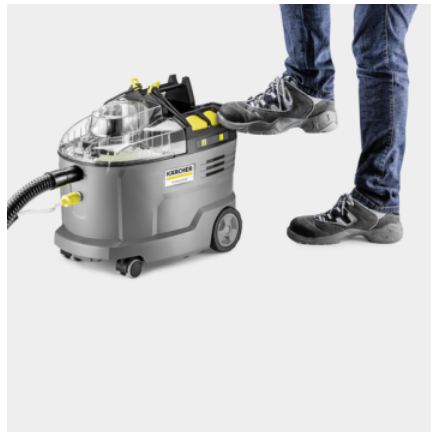

Αριθμός παραγγελίας

1.101-700.0

- Απεριόριστη ακτίνα λειτουργίας χάρη στην ισχυρή μπαταρία
- Εργονομικά σχεδιασμένο και εξαιρετικά κοντό ακροφύσιο ταπετσαρίας
- Εξαιρετικά σιβαρό αλλά και εύκολο στη χρήση

Εξοπλισμός

Παραλλαγή	Δεν περιλαμβάνεται μπαταρία και φορτιστής
Σωλήνας ψεκασμού/αναρρόφησης (m)	2,5
Κλειδωμα μεταφοράς εύκαμπτου σωλήνα	■
Φίλτρο προστασίας κινητήρα	■
Φίλτρο καθαρού νερού	■
Αποθήκευση εξαρτημάτων επάνω στο μηχάνημα	■
Χώρος αποθήκευσης για ταμπλέτες καθαριστικού	■
Αφαιρούμενο δοχείο 2 σε 1	■
Προϊόντα καθαρισμού	Ταμπλέτες RM 760 / 2 Καρτέλες
■ Περιλαμβάνεται στη συσκευασία	

Ισχυρή μπαταρία Kärcher Power + 36V

- Ασύρματη ελευθερία κινήσεων.
- Τεχνολογία πραγματικού χρόνου (Real Time) για τη λειτουργία οθόνης LCD στην μπαταρία με τις ακόλουθες ενδείξεις: υπολειπόμενος χρόνος λειτουργίας, υπολειπόμενος χρόνος φόρτισης και χωρητικότητα μπαταρίας.
- Συμβατό με όλα τα μηχανήματα από την πλατφόρμα μπαταρίας 36 V Kärcher Battery Power+.

Ανθεκτικό και στιβαρό μηχάνημα

- Η μεγάλη διάρκεια ζωής εξασφαλίζει υψηλή απόδοση.
- Στιβαρή και ανθεκτική αντλία διαφράγματος.
- Δύο μεγάλα κουμπιά που λειτουργούν με το χέρι ή το πόδι για ευκολία.

Εργονομικά σχεδιασμένο και εξαιρετικά κοντό ακροφύσιο ταπετσαρίας