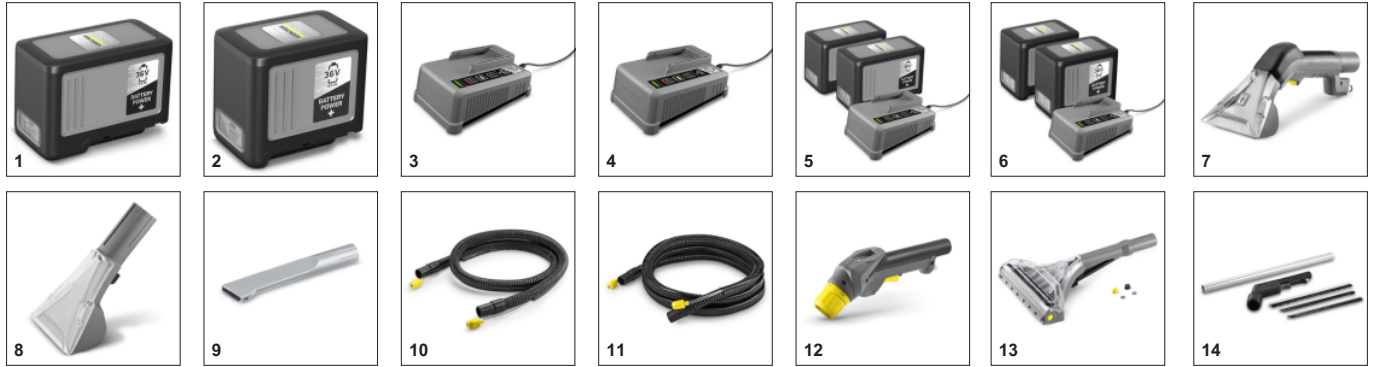

ΕΞΑΡΤΗΜΑΤΑ ΓΙΑ PUZZI 9/1 BP PACK 1.101-701.0

	Αριθμός παραγγελίας	Περιγραφή	
ΜΠΑΤΑΡΙΕΣ			
Battery Power+ 36/75	1 2.445-043.0	Η χωρητικότητα των 7,5 Ah διασφαλίζει μεγάλους χρόνους λειτουργίας για την μπαταρία ιόντων λιθίου Battery Power+ 36 V. Πολύ ισχυρή με καινοτόμο τεχνολογία πραγματικού χρόνου (Real Time Technology) μέσω οθόνης LCD, καθώς και προστασία από υπερένταση.	☒
Battery Power+ 36/60	2 2.042-022.0	Εξαιρετικά ισχυρή μπαταρία ιόντων λιθίου Battery Power+ 36 V με χωρητικότητα 6,0 Ah για μεγάλο χρόνο λειτουργίας. Με καινοτόμο τεχνολογία πραγματικού χρόνου (Real Time Technology) μέσω οθόνης LCD και παρακολούθηση τάσης.	☐
ΦΟΡΤΙΣΤΗΣ			
Fast battery recharger Battery Power+ 36/60	3 2.445-045.0	Ταχεία φόρτιση μπαταριών λιθίου Battery Power+ 36 V με μέγ. ρεύμα φόρτισης 6 A: Φορτιστής ταχείας φόρτισης με ένδειξη κατάστασης λειτουργίας LED. Χαμηλή κατανάλωση ενέργειας στην κατάσταση αναμονής, κατάλληλο για επιτοίχια στερέωση.	☒
Φορτιστής γενικής χρήσης Battery Power+ 18-36	4 2.445-054.0	Μονάδα φόρτισης γενικής χρήσης Battery Power με ένδειξη LED κατάστασης λειτουργίας για τη φόρτιση όλων των μπαταριών 18 και 36 V Kärcher Battery Power και των μπαταριών ιόντων λιθίου Kärcher Battery Power+. Κατάλληλη για επιτοίχια φόρτιση.	☐
STARTER KIT			
Starter kit Battery Power+ 36/75	5 2.445-070.0	Battery Power+ 36/75 Starter Kit με 2 μπαταρίες 36-V/7,5-Ah και φορτιστής ταχείας φόρτισης 36-V για τα μηχανήματα της πλατφόρμας μπαταριών 36/75 V Battery Power και Battery Power+ της Kärcher.	☐
Starter kit Battery Power+ 36/60	6 2.445-071.0	Battery Power+ 36/60 Starter Kit της Kärcher για όλα τα μηχανήματα στην πλατφόρμα μπαταριών Kärcher 36 V Battery Power+. Παραδοτέα: 2 μπαταρίες 36V/6,0 Ah και ο συμβατός φορτιστής ταχείας φόρτισης 36V.	☐
ΜΧΗΑΝΕΣ ΠΛΥΣΗΣ - ΑΠΟΠΛΥΣΗΣ ΥΦΑΣΜΑΤΙΝΩΝ ΕΠΙΦΑΝΕΙΩΝ			
Εξαρτήματα χειρός			
Nozzle packaged PuZZi	7 4.130-063.0		☒
Ακροφύσιο για ταπεταρίες	8 4.130-001.0	Ακροφύσιο για ταπεταρίες, 110 χιλ.	☐
Ακροφύσιο για εσοχές	9 4.130-010.0	Ακροφύσιο για εσοχές για μηχανήματα πλύσης-απόπλυσης.	☐
Εύκαμπτοι σωλήνες πλύσης - απόπλυσης			
Σωλήνας ψεκασμού/Αναρρόφησης 2,5 μ.	10 6.394-826.0	Τυπικός σωλήνας ψεκασμού/αναρρόφησης.	☒
Σωλήνας ψεκασμού/Αναρρόφησης 4 μ.	11 6.394-375.0	Προαιρετικός σωλήνας ψεκασμού/αναρρόφησης, 4 μ.	☐
Άλλα			
Λαβή	12 4.130-000.0	Αρθρωτή λαβή για ακροφύσιο για δάπεδα, για ταπεταρίες και για εσοχές. Με ενσωματωμένη θυρίδα επιθεώρησης για τον έλεγχο των ρύπων που αναρροφήθηκαν. Αντάπτορες για σωλήνα ψεκασμού και αναρρόφησης.	☐
Εξαρτήματα δαπέδου			
Εύκαμπτο ακροφύσιο δαπέδου, 240 χιλ., μεμονωμένο	13 4.130-008.0	Ακροφύσιο δαπέδου, 240 χιλ., μεμονωμένο. Διάφανη θυρίδα επιθεώρησης για τον έλεγχο του ακάθαρτου νερού που αναρροφήθηκε. Εύκαμπτο μάκτρο. Περιλαμβάνεται στο kit 4.130-007.0.	☐
Εξαρτήματα για πλακόστρωτα			
Εργαλείο για τάπητες από πέτρα, για σκληρές επιφάνειες	14 4.130-117.0	Για τον καθαρισμό των πλακόστρωτων με ένα εξάρτημα πλύσης-απόπλυσης	☐

☒ Περιλαμβάνεται στη συσκευασία ☐ Διαθέσιμα εξαρτήματα