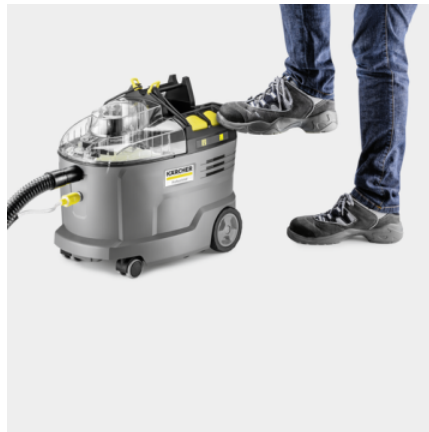

### Αριθμός παραγγελίας

1.101-701.0

- Ισχυρή μπαταρία Kärcher Power + 36V
- Ταχυφορτιστής εξοικονόμησης χρόνου
- Εξαιρετικά στιβαρό αλλά και εύκολο στη χρήση

### Εξοπλισμός

Παραλλαγή		Περιλαμβάνεται μπαταρία και φορτιστής
Μπαταρία		Μπαταρία 36 V/7,5 Ah Battery Power+ (1 τμχ.)
Φορτιστής		Φορτιστής ταχείας φόρτισης 36 V Battery Power+ (1 τμχ.)
Σωλήνας ψεκασμού/αναρρόφησης (m)	2,5	
Κλείδωμα μεταφοράς εύκαμπτου σωλήνα	■	
Φίλτρο προστασίας κινητήρα	■	
Φίλτρο καθαρού νερού	■	
Αποθήκευση εξαρτημάτων επάνω στο μηχάνημα	■	
Χώρος αποθήκευσης για ταμπλέτες καθαριστικού	■	
Αφαιρούμενο δοχείο 2 σε 1	■	
Προϊόντα καθαρισμού		Ταμπλέτες RM 760 / 2 Καρτέλες

### Ανθεκτικό και στιβαρό μηχάνημα

- Η μεγάλη διάρκεια ζωής εξασφαλίζει υψηλή απόδοση.
- Στιβαρή και ανθεκτική αντλία διαφράγματος.
- Δύο μεγάλα κουμπιά που λειτουργούν με το χέρι ή το πόδι για ευκολία.