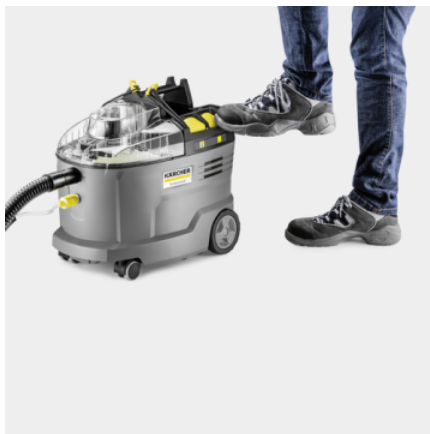

Αριθμός παραγγελίας

1.101-702.0

- Απεριόριστη ακτίνα λειτουργίας χάρη στην ισχυρή μπαταρία
- Ακροφύσιο δαπέδου πλάτους 240 mm με σωλήνα εξαγωγής ψεκασμού
- Εξαιρετικά στιβαρό αλλά και εύκολο στη χρήση

Τεχνικά Στοιχεία

Εξοπλισμός

Παραλλαγή		Δεν περιλαμβάνεται μπαταρία και φορτιστής
Σωλήνας ψεκασμού/αναρρόφησης (m)	m	2,5
Κλειδωμα μεταφοράς εύκαμπτου σωλήνα		■
Σωλήνας πλύσης- απόπλυσης	Τεμάχιο(α) / mm	1 / 700 / Μέταλλο
Φίλτρο προστασίας κινητήρα		■
Φίλτρο καθαρού νερού		■
Ακροφύσιο ταπετσαρίας		■
Ενσωματωμένη αποθήκευση αξεσουάρ		■
Χώρος αποθήκευσης για ταμπλέτες καθαριστικού		■
Αφαιρούμενο δοχείο 2 σε 1		■
Χημικό καθαριστικό		Ταμπλέτες RM 760 / 2 Καρτέλες
Πιστόλι ψεκασμού/αναρρόφησης		■

■ Περιλαμβάνεται στη συσκευασία

Ισχυρή μπαταρία Kärcher Power + 36V

- Ασύρματη ελευθερία κινήσεων.
- Τεχνολογία πραγματικού χρόνου (Real Time) για τη λειτουργία οθόνης LCD στην μπαταρία με τις ακόλουθες ενδείξεις: υπολειπόμενος χρόνος λειτουργίας, υπολειπόμενος χρόνος φόρτισης και χωρητικότητα μπαταρίας.
- Συμβατό με όλα τα μηχανήματα από την πλατφόρμα μπαταρίας 36 V Kärcher Battery Power+.

Ανθεκτικό και στιβαρό μηχάνημα

- Η μεγάλη διάρκεια ζωής εξασφαλίζει υψηλή απόδοση.
- Στιβαρή και ανθεκτική αντλία διαφράγματος.
- Δύο μεγάλα κουμπιά που λειτουργούν με το χέρι ή το πόδι για ευκολία.

Ολοκληρωμένο σετ αξεσουάρ καθαρισμού χαλιών