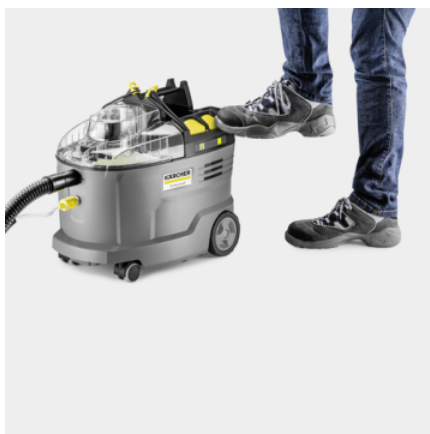

## PUZZI 9/1 BP PACK ADV

Η σπιβαρή ασύρματη μηχανή πλύσης - απόπλυσης Puzzi 9/1 Bp Pack Adv για μέγιστη ευελιξία στον βαθύ καθαρισμό των υφασμάτων. Με μπαταρία 36 V Kärcher Battery Power+, γρήγορο φορτιστή και ακροφύσιο δαπέδου.

Made in Europe

Η ΜΠΑΤΑΡΙΑ ΠΕΡΙΛΑΜΒΑΝΕΤΑΙ

Αριθμός παραγγελίας

1.101-703.0

- Ισχυρή μπαταρία Kärcher Power + 36V
- Ταχυφορτιστής εξοικονόμησης χρόνου
- Εξαιρετικά σπιβαρό αλλά και εύκολο στη χρήση

### Εξοπλισμός

Παραλλαγή		Περιλαμβάνεται μπαταρία και φορτιστής
Μπαταρία		Μπαταρία 36 V/7,5 Ah Battery Power+ (1 τμχ.)
Φορτιστής		Φορτιστής ταχείας φόρτισης 36 V Battery Power+ (1 τμχ.)
Σωλήνας ψεκασμού/αναρρόφησης (m)	m	2,5
Κλείδωμα μεταφοράς εύκαμπτου σωλήνα		■
Σωλήνας πλύσης- απόπλυσης	Τεμάχιο(α) / mm	1 / 700 / Μέταλλο
Φίλτρο προστασίας κινητήρα		■
Φίλτρο καθαρού νερού		■
Αποθήκευση εξαρτημάτων επάνω στο μηχάνημα		■
Χώρος αποθήκευσης για ταμπλέτες καθαριστικού		■
Αφαιρούμενο δοχείο 2 σε 1		■
Προϊόντα καθαρισμού		Ταμπλέτες RM 760 / 2 Καρτέλες

### Ανθεκτικό και στιβαρό μηχάνημα

- Η μεγάλη διάρκεια ζωής εξασφαλίζει υψηλή απόδοση.
- Στιβαρή και ανθεκτική αντλία διαφράγματος.
- Δύο μεγάλα κουμπιά που λειτουργούν με το χέρι ή το πόδι για ευκολία.