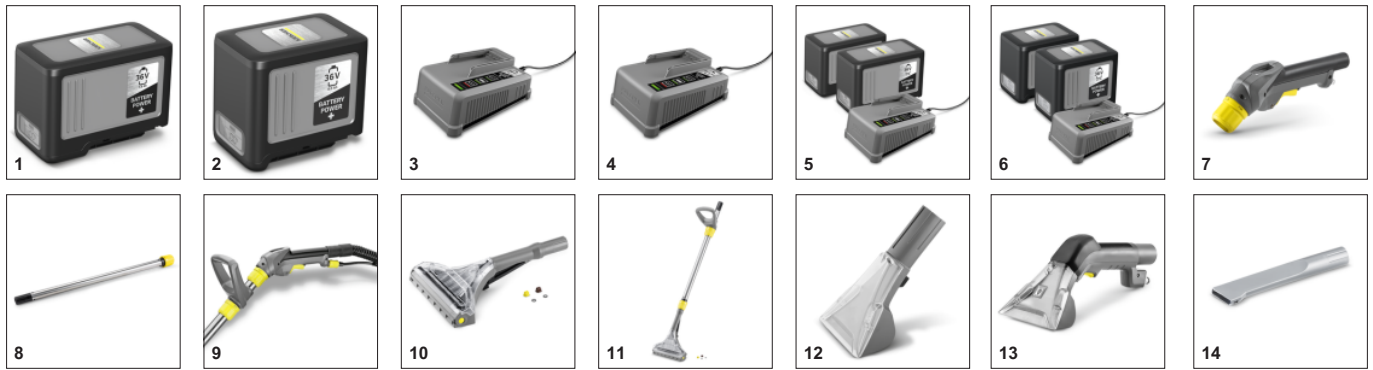

ΕΞΑΡΤΗΜΑΤΑ ΓΙΑ PUZZI 9/1 BP PACK ADV 1.101-703.0

	Αριθμός παραγγελίας	Περιγραφή	
ΜΠΑΤΑΡΙΕΣ			
Battery Power+ 36/75	1 2.445-043.0	Η χωρητικότητα των 7,5 Ah διασφαλίζει μεγάλους χρόνους λειτουργίας για την μπαταρία ιόντων λιθίου Battery Power+ 36 V. Πολύ ισχυρή με καινοτόμο τεχνολογία πραγματικού χρόνου (Real Time Technology) μέσω οθόνης LCD, καθώς και προστασία από υπερένταση.	☒
Battery Power+ 36/60	2 2.042-022.0	Εξαιρετικά ισχυρή μπαταρία ιόντων λιθίου Battery Power+ 36 V με χωρητικότητα 6,0 Ah για μεγάλο χρόνο λειτουργίας. Με καινοτόμο τεχνολογία πραγματικού χρόνου (Real Time Technology) μέσω οθόνης LCD και παρακολούθηση τάσης.	☐
ΦΟΡΤΙΣΤΗΣ			
Fast battery recharger Battery Power+ 36/60	3 2.445-045.0	Ταχεία φόρτιση μπαταριών λιθίου Battery Power+ 36 V με μέγ. ρεύμα φόρτισης 6 A: Φορτιστής ταχείας φόρτισης με ένδειξη κατάστασης λειτουργίας LED. Χαμηλή κατανάλωση ενέργειας στην κατάσταση αναμονής, κατάλληλο για επιτοίχια στερέωση.	☒
Φορτιστής γενικής χρήσης Battery Power+ 18-36	4 2.445-054.0	Μονάδα φόρτισης γενικής χρήσης Battery Power με ένδειξη LED κατάστασης λειτουργίας για τη φόρτιση όλων των μπαταριών 18 και 36 V Kärcher Battery Power και των μπαταριών ιόντων λιθίου Kärcher Battery Power+. Κατάλληλη για επιτοίχια φόρτιση.	☐
STARTER KIT			
Starter kit Battery Power+ 36/75	5 2.445-070.0	Battery Power+ 36/75 Starter Kit με 2 μπαταρίες 36-V/7,5-Ah και φορτιστής ταχείας φόρτισης 36-V για τα μηχανήματα της πλατφόρμας μπαταριών 36/75 V Battery Power και Battery Power+ της Kärcher.	☐
Starter kit Battery Power+ 36/60	6 2.445-071.0	Battery Power+ 36/60 Starter Kit της Kärcher για όλα τα μηχανήματα στην πλατφόρμα μπαταριών Kärcher 36 V Battery Power+. Παραδοτέα: 2 μπαταρίες 36V/6,0 Ah και ο συμβατός φορτιστής ταχείας φόρτισης 36V.	☐
ΜΗΧΑΝΕΣ ΠΛΥΣΗΣ - ΑΠΟΠΛΥΣΗΣ ΥΦΑΣΜΑΤΙΝΩΝ ΕΠΙΦΑΝΕΙΩΝ			
Άλλα			
Λαβή	7 4.130-000.0	Αρθρωτή λαβή για ακροφύσιο για δάπεδα, για ταπεσαρίες και για εσοχές. Με ενσωματωμένη θυρίδα επιθεώρησης για τον έλεγχο των ρύπων που αναρροφήθηκαν. Αντάπτορες για σωλήνα ψεκασμού και αναρρόφησης.	☒
Σωλήνας προέκτασης	8 4.025-004.0	Σωλήνας προέκτασης, μεμονωμένος.	☒
Λαβή-D	9 4.321-001.0	Λαβή σε σχήμα D, μεμονωμένο, για σωλήνα προέκτασης 4.025-004.0.	☒
Εξαρτήματα δαπέδου			
Εύκαμπτο ακροφύσιο δαπέδου, 240 χιλ., μεμονωμένο	10 4.130-008.0	Ακροφύσιο δαπέδου, 240 χιλ., μεμονωμένο. Διάφανη θυρίδα επιθεώρησης για τον έλεγχο του ακάθαρτου νερού που αναρροφήθηκε. Εύκαμπτο μάκτρο. Περιλαμβάνεται στο kit 4.130-007.0.	☒
Εύκαμπτο ακροφύσιο δαπέδου, 240 χιλ., πλήρες	11 4.130-007.0	Kit που αποτελείται από ακροφύσιο δαπέδου (240 χιλ.), σωλήνα αναρρόφησης και λαβή σε σχήμα D. Διάφανη θυρίδα επιθεώρησης για τον έλεγχο του ακάθαρτου νερού που αναρροφήθηκε. Εύκαμπτο μάκτρο.	☐
Εξαρτήματα χειρός			
Ακροφύσιο για ταπεσαρίες	12 4.130-001.0	Ακροφύσιο για ταπεσαρίες, 110 χιλ.	☒
Nozzle packaged PuZZi	13 4.130-063.0		☐
Ακροφύσιο για εσοχές	14 4.130-010.0	Ακροφύσιο για εσοχές για μηχανήματα πλύσης-απόπλυσης.	☐

☒ Περιλαμβάνεται στη συσκευασία ☐ Διαθέσιμα εξαρτήματα