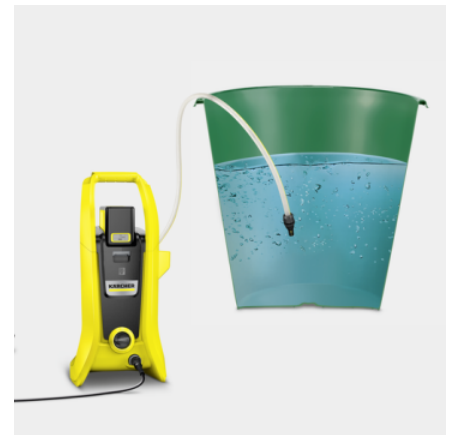

K2 BATTERY

Το πλυστικό μηχανήμα υψηλής πίεσης K 2 Battery είναι συμβατό με την υψηλής απόδοσης πλατφόρμα μπαταριών 36V της Kärcher. Ιδανικό για ένα ευρύ φάσμα ευέλικτων οικιακών εφαρμογών χωρίς την ανάγκη για σύνδεση στο ρεύμα. Σε αυτή την έκδοση δεν περιλαμβάνεται η μπαταρία και ο φορτιστής.

Εξοπλισμός

Παραλλαγή	Δεν περιλαμβάνεται μπαταρία και φορτιστής
Πιστόλι ψεκασμού υψηλής πίεσης	G 120 Q Boost
Κάνη ψεκασμού μονής κατεύθυνσης	■
Τούρμπο μπεκ	■
Εύκαμπτος σωλήνας υψηλής πίεσης	m 4
Ταχυσύνδεσμος ενσωματωμένος στο μηχανήμα	■
Εφαρμογή χημικού με	Σωλήνας αναρρόφησης
Ενσωματωμένο φίλτρο νερού λεπτού πλέγματος	■
Αντάπτορας για μάνικα κήπου A3/4"	■
■ Περιλαμβάνεται στη συσκευασία	

Μπαταρία της πλατφόρμας 36 V Battery Power

- Τεχνολογία πραγματικού χρόνου (Real Time) για τη λειτουργία οθόνης LCD στην μπαταρία με τις ακόλουθες ενδείξεις: υπολειπόμενος χρόνος λειτουργίας, υπολειπόμενος χρόνος φόρτισης και χωρητικότητα μπαταρίας.
- Συμβατότητα με όλες τις συσκευές της πλατφόρμας 36 V Battery Power.
- Μεγάλη και ισχυρή χάρη στα κύτταρα ιόντων λιθίου.

Πιστόλι υψηλής πίεσης με οθόνη ένδειξης του επιπέδου πίεσης

- Η σειρά από διαφορετικές κάνες ψεκασμού παρέχει τρία διαφορετικά επίπεδα πίεσης για βέλτιστα αποτελέσματα κατά τον καθαρισμό διαφορετικών επιφανειών.
- Η οθόνη στο πιστόλι υψηλής πίεσης καθιστά εύκολο τον έλεγχο του επιλεγμένου επιπέδου πίεσης.