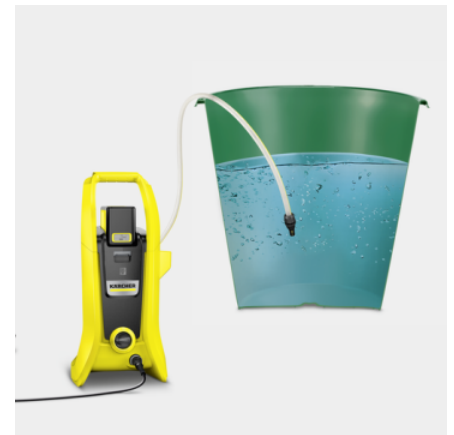

## K2 BATTERY ΣΕΤ

Πλυστικό μηχάνημα μπαταρίας, ιδανικό για εφαρμογές χωρίς να απαιτείται σύνδεση στο ηλεκτρικό ρεύμα. Το πλυστικό μηχάνημα υψηλής πίεσης K 2 Battery που περιλαμβάνει και λειτουργεί με μπαταρία ιόντων λιθίου 36V / 5.0Ah και φορτιστή μπαταρίας. Ιδανικό για μια ευρεία γκάμα οικιακών εφαρμογών. Η μπαταρία είναι συμβατή με όλες τις συσκευές στην πλατφόρμα μπαταριών 36V της Kärcher.

### Εξοπλισμός

Παραλλαγή	Περιλαμβάνεται μπαταρία και φορτιστής
Μπαταρία	Μπαταρία 36 V/5,0 Ah Battery Power (1 τμχ.)
Φορτιστής	Βασικός φορτιστής 36 V Battery Power (1 τμχ.)
Πιστόλι ψεκασμού υψηλής πίεσης	G 120 Q Boost
Κάνη ψεκασμού μονής κατεύθυνσης	■
Τούρμπο μπεκ	■
Εύκαμπτος σωλήνας υψηλής πίεσης	m 4
Ταχυσύνδεσμος ενσωματωμένος στο μηχάνημα	■
Εφαρμογή χημικού με	Σωλήνας αναρρόφησης
Ενσωματωμένο φίλτρο νερού λεπτού πλέγματος	■
Αντάπτορας για μάνικα κήπου A3/4"	■

## Πιστόλι υψηλής πίεσης με οθόνη ένδειξης του επιπέδου πίεσης

- Η σειρά από διαφορετικές κάνες ψεκασμού παρέχει τρία διαφορετικά επίπεδα πίεσης για βέλιστα αποτελέσματα κατά τον καθαρισμό διαφορετικών επιφανειών.
- Η οθόνη στο πιστόλι υψηλής πίεσης καθιστά εύκολο τον έλεγχο του επιλεγμένου επιπέδου πίεσης.