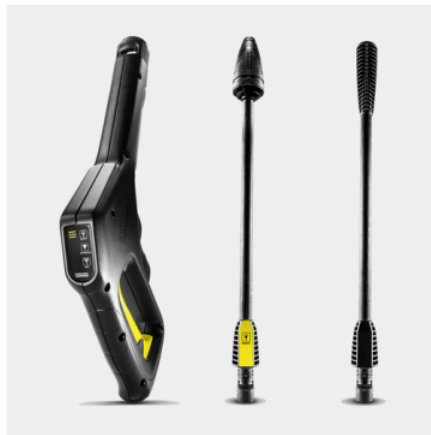

### Εξοπλισμός

Παραλλαγή	Περιλαμβάνεται μπαταρία και φορτιστής
Μπαταρία	Μπαταρία 36 V/5,0 Ah Battery Power (1 τμχ.)
Φορτιστής	Βασικός φορτιστής 36 V Battery Power (1 τμχ.)
Πιστόλι ψεκασμού υψηλής πίεσης	G 120 Q Boost
Κάνη ψεκασμού μονής κατεύθυνσης	■
Τούρμπο μπεκ	■
Εύκαμπτος σωλήνας υψηλής πίεσης	m 4
Ταχυσύνδεσμος ενσωματωμένος στο μηχάνημα	■
Εφαρμογή χημικού με	Σωλήνας αναρρόφησης
Ενσωματωμένο φίλτρο νερού λεπτού πλέγματος	■
Αντάπτορας για μάνικα κήπου A3/4"	■

## Πιστόλι υψηλής πίεσης με οθόνη ένδειξης του επιπέδου πίεσης

- Η σειρά από διαφορετικές κάνες ψεκασμού παρέχει τρία διαφορετικά επίπεδα πίεσης για βέλιστα αποτελέσματα κατά τον καθαρισμό διαφορετικών επιφανειών.
- Η οθόνη στο πιστόλι υψηλής πίεσης καθιστά εύκολο τον έλεγχο του επιλεγμένου επιπέδου πίεσης.