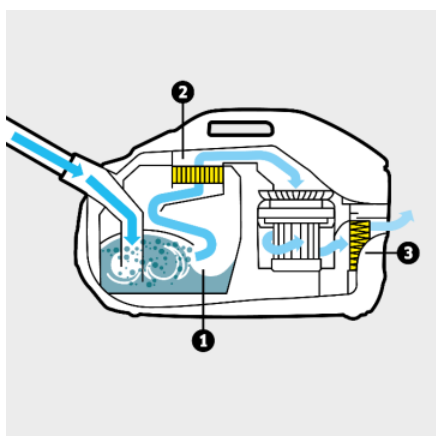

Σύστημα φίλτρου πολλαπλών σταδίων, αποτελούμενο από ένα καινοτόμο φίλτρο νερού, ένα πλενόμενο ενδιάμεσο φίλτρο και ένα φίλτρο HEPA 13 (EN1822:1998)

- Φιλτράρει το 99,95 % της σκόνης από τον αέρα.
- Αποτέλεσμα είναι φρέσκος, καθαρός αέρας και ένα ευχάριστο εσωτερικό περιβάλλον.
- Ιδιαίτερα κατάλληλη για άτομα που υποφέρουν από αλλεργίες