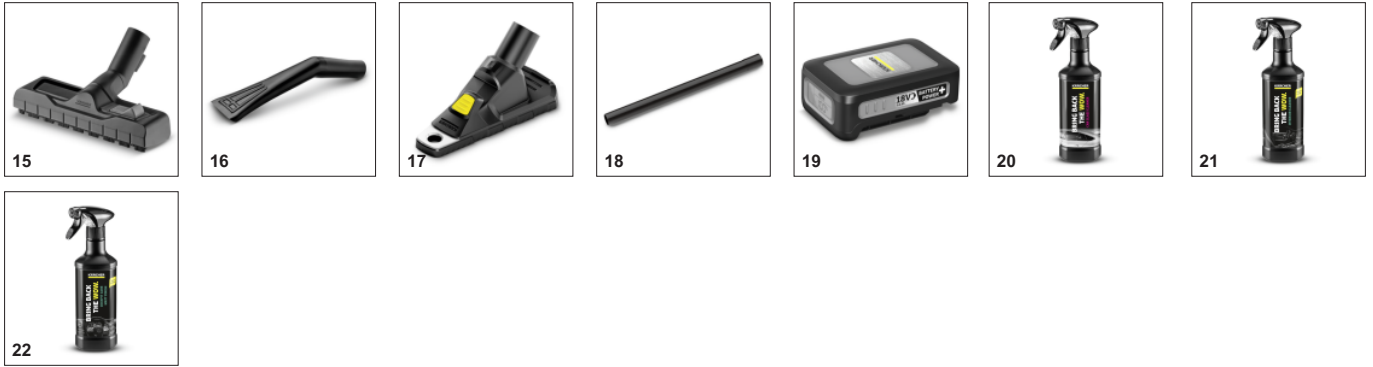

ΕΞΑΡΤΗΜΑΤΑ ΓΙΑ WD 1 COMPACT BATTERY (ΧΕΙΡΟΣ) 1.198-300.0

	Αριθμός παραγγελίας	Περιγραφή	
ΗΛΕΚΤΡΙΚΕΣ ΣΚΟΥΪΠΕΣ			
Ακροφύσια			
Ακροφύσιο υγρής και ξηρής αναρρόφησης	15	2.863-000.0	Μεταστρέψιμο ακροφύσιο υγρής και ξηρής αναρρόφησης για τέλεια αναρρόφηση ρύπων. Εύκολη προσαρμογή σε υγρούς ή ξηρούς ρύπους με τον διακόπτη ποδιού. Για όλες τις σκούπες αναρρόφησης πολλαπλών χρήσεων Kärcher από τη σειρά Home & Garden. ☐
Εξάρτημα για καθαρισμό αυτοκινήτου	16	2.863-145.0	Για γρήγορο καθαρισμό των καθισμάτων, του χώρου αποσκευών και του δαπέδου του οχήματος. ☐
Άλλα εξαρτήματα			
Εργαλείο αναρρόφησης σκόνης	17	2.863-234.0	Το νέο εξάρτημα για τις σκούπες αναρρόφησης πολλαπλών χρήσεων WD 2-6 σας επιτρέπει να κάνετε τρύπες με ασφάλεια και χωρίς σκόνη στους συμβατικούς τοίχους και τα ταβάνια. Η σκόνη από το τρυπάνι αναρροφάται κατευθείαν από την τρύπα του τρυπανιού. ☐
Σωλήνας αναρρόφησης προέκτασης	18	2.863-308.0	Πρακτικός σωλήνας αναρρόφησης προέκτασης για μεγαλύτερη ευελιξία κατά την εκτέλεση της εργασίας. Η επέκταση του σωλήνα αναρρόφησης συνιστάται ιδιαίτερα για εφαρμογές σε δυσπρόσιτες περιοχές. ☐
ΜΠΑΤΑΡΙΕΣ			
Battery Power+ 18/30	19	2.445-042.0	Τεχνολογία πραγματικού χρόνου (Real Time Technology) μέσω οθόνης LCD: Εξαιρετικά ισχυρή μπαταρία ιόντων λιθίου Battery Power+ 18 V. Μεγάλος χρόνος λειτουργίας χάρη στη χωρητικότητα 3,0 Ah. Με παρακολούθηση τάσης και βαθμό προστασίας IPX5. ☐
ΣΥΝΤΗΡΗΣΗ ΟΧΗΜΑΤΩΝ			
Καθαριστικό παραθύρων αυτοκινήτου, RM 650	20	6.296-105.0	Καθαρισμός παραθύρων και καθρεφτών αυτοκινήτου που δεν αφήνει γραμμές και θαμνάδα. Αφαιρεί αποτελεσματικά τους λεκέδες από έντομα, τις δαχτυλιές και τους ρύπους από τον δρόμο. Έχει ανιστατική δράση που εμποδίζει τη γρήγορη επαναμόλυνση. ☐
Καθαριστικό εσωτερικού αυτοκινήτου, RM 651	21	6.296-106.0	Για ευχάριστα καθαρούς εσωτερικούς χώρους χωρίς οσμές: Από το ταμπλό μέχρι τα λάστιχα στεγάνωσης, μέχρι την ταπετσαρία και τα δερμάτινα μέρη. Έχει ανιστατική δράση και εξουδετερώνει αποτελεσματικά τις οσμές. ☐
Καθαριστικό περιποίησης ταμπλό αυτοκινήτου silk-matt, RM 652	22	6.296-107.0	Βαθύς καθαρισμός και προστασία όλων των επιφανειών από πλαστικό και καουτσούκ. Οι επιφάνειες αποκτούν λεία και ματ όψη που τις κάνει να φαίνονται σαν καινούριες, ευχάριστες στην αφή και με την ιδιότητα να απωθούν το νερό και τους ρύπους. ☐

■ Περιλαμβάνεται στη συσκευασία ☐ Διαθέσιμα εξαρτήματα ☐ Προϊόντα καθαρισμού.