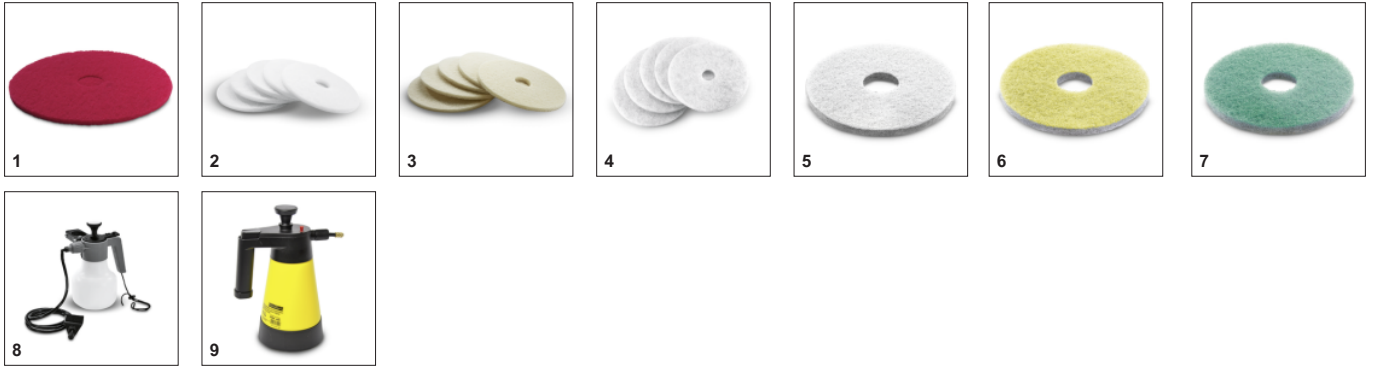

ΕΞΑΡΤΗΜΑΤΑ ΓΙΑ BDP 50/1500C 1.291-141.0

	Αριθμός παραγγελίας	Περιγραφή	
ΔΙΣΚΟΙΔΕΙΞ ΤΣΟΧΕΣ/ΟΔΗΓΟΙ ΔΙΣΚΟΕΙΔΩΝ ΤΣΟΧΩΝ			
Δίσκοι			
Τσόχα, μεσαίο-μαλακό, κόκκινο, 508 mm, 5 x	1 6.369-079.0	Μαλακοί κόκκινοι, 480 mm	☐
Τσόχα, μαλακό, άσπρο, 508 mm, 5 x	2 6.371-320.0	Μη κοκκομετρικής σύνθεσης, για το γυάλισμα δαπέδων. Τοποθετείται στο D 51.	☐
Τσόχα, μαλακό, Μπεζ, 508 mm, 5 x	3 6.369-468.0	Με λεπτούς κόκκους για τέλειο αποτέλεσμα γυαλισματος στα δάπεδα.	☐
Τσόχα από φυσική τρίχα, μαλακό, φυσικό, 500 mm, 5 x	4 6.371-146.0	Με φυσικές τρίχες, για γυάλισμα. Απομακρύνει αποτελεσματικά τα θαμπώματα.	☐
Διαμαντίνιες τσόχες			
Διαμαντίνια τσόχα, τραχύ, άσπρο, 508 mm, 5 x	5 6.371-260.0	Για καθαρισμό χονδρόκοκκων ρύπων/επιαναφορά της επιφάνειας στην αρχική της κατάσταση. Απομακρύνει τις μικρές γρατσουνιές για καθαρές, στιλπνές και ματ επιφάνειες. Για την προετοιμασία του δαπέδου πριν από τη χρήση της κίτρινης τσόχας. Μπορεί να χρησιμοποιηθεί και ως τσόχα κρυσταλλοποίησης για την επίτευξη βασικής κρυσταλλοποίησης.	☐
Διαμαντίνια τσόχα, μεσαίο, κίτρινο, 508 mm, 5 x	6 6.371-261.0	Για καθαρισμό χονδρόκοκκων ρύπων/επιαναφορά της επιφάνειας στην αρχική της κατάσταση. Απομακρύνει τις μικρές γρατσουνιές για πιο ομοιόμορφη και λαμπερή επιφάνεια. Για την προετοιμασία του δαπέδου πριν από τη χρήση της πράσινης τσόχας διαμαντιού. Δυνατότητα χρήσης και ως τσόχα κρυσταλλοποίησης για κρυσταλλοποίηση υψηλής λάμψης.	☐
Διαμαντίνια τσόχα, λεπτό, πράσινο, 508 mm, 5 x	7 6.371-240.0	Για ξεκούραστο γυάλισμα δαπέδων laminate, μωσαϊκού και επιφανειών από φυσική πέτρα. Για καθαρισμό συντήρησης μετά τη χρήση της λευκής και της κίτρινης τσόχας. Μπορεί να χρησιμοποιηθεί ως τσόχα κρυσταλλοποίησης για κρυσταλλοποίηση υψηλής λάμψης.	☐
ΚΙΤ			
Άλλα προσθέτα κιτ			
Add-on kit spray bottle complete BDP 43/	8 2.644-239.0		☐
ΨΕΚΑΣΤΗΡΙΑ			
Αντλία Ψεκασμού 1 L	9 6.394-409.0	Φιάλη ψεκασμού 1 λίτρου με αντλία – Ευκολος, ομοιόμορφος ψεκασμός για καθαρισμό ή κρυστάλλωση.	☐

■ Περιλαμβάνεται στη συσκευασία ☐ Διαθέσιμα εξαρτήματα