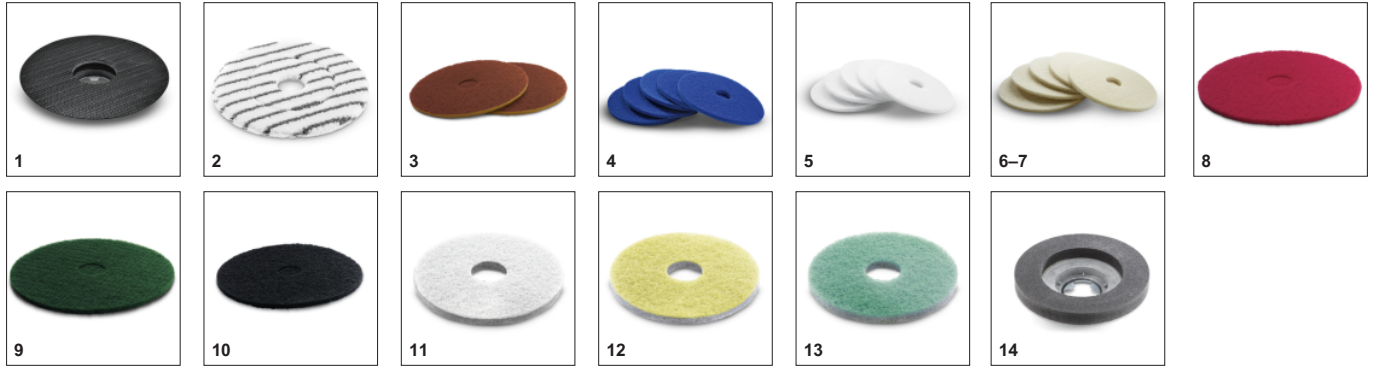

ΕΞΑΡΤΗΜΑΤΑ ΓΙΑ BDS 43/DUO C 1.291-250.0

	Αριθμός παραγγελίας	Περιγραφή	
ΔΙΣΚΟΙΔΕΙΞ ΤΣΟΧΕΣ/ΟΔΗΓΟΙ ΔΙΣΚΟΙΔΙΩΝ ΤΣΟΧΩΝ			
Οδηγοί για τσόχες			
Οδηγός τσόχας, 430 mm	1 6.369-901.0	Πλάκα οδήγησης τσόχας για καθαρισμό με τσόχες χρησιμοποιώντας μηχανήματα έως 500 rpm και σε διαφορετικές ταχύτητας (διπλή ταχύτητα). Διαμέτρου 430 χιλ. Με πλάκα με άγκιστρο, σύνδεσμο γρήγορης αλλαγής και κεντρικό κλειδίωμα.	<input checked="" type="checkbox"/>
Δίσκος από μικροίνες			
Pad micro-fibre set 5x D 432, άσπρο, 430 mm, 5 x	2 6.371-346.0		<input type="checkbox"/>
Δίσκοι			
Pad SPP Set 5x Ø432mm, σκληρό, καφέ, 432 mm, 5 x	3 6.371-344.0		<input type="checkbox"/>
Τσόχα, μαλακό, μπλε, 432 mm, 5 x	4 6.369-471.0	5 τσόχες, μαλακές, μπλε. Διαμέτρου 432 χιλ. Για τον καθαρισμό όλων των δαπέδων.	<input type="checkbox"/>
Τσόχα, πολύ μαλακό, άσπρο, 432 mm, 5 x	5 6.369-469.0	Πολύ μαλακοί λευκοί, 432 mm	<input type="checkbox"/>
Τσόχα από φυσική τρίχα, μαλακό, φυσικό, 432 mm, 5 x	6 6.371-149.0	Με φυσικές τρίχες, για γυάλισμα. Αφαιρεί αποτελεσματικά τις επιφανειακές γρατζουνιές και τα σημάδια.	<input type="checkbox"/>
Τσόχα, μαλακό, Μπεζ, 432 mm, 5 x	7 6.371-081.0	Μαλακή, με ελάχιστο κόκκο, για γυάλισμα.	<input type="checkbox"/>
Τσόχα, μεσαίο-μαλακό, κόκκινο, 432 mm, 5 x	8 6.369-470.0	5 τσόχες, μέτριες-μαλακές, κόκκινες, διαμέτρου 432 χιλ. Για τον καθαρισμό όλων των δαπέδων.	<input type="checkbox"/>
Τσόχα, μεσαίο-σκληρό, πράσινο, 432 mm, 5 x	9 6.369-472.0	5 τσόχες, μέτριες-σκληρές, πράσινες, διαμέτρου 432 χιλ. Για την αφαίρεση των επίμονων ρύπων και για βασικό καθαρισμό.	<input type="checkbox"/>
Τσόχα, σκληρό, μαύρο, 432 mm, 5 x	10 6.369-473.0	5 τσόχες, σκληρές, μαύρες, διαμέτρου 432 χιλ. Για την αφαίρεση των επίμονων ρύπων και για βασικό καθαρισμό.	<input type="checkbox"/>
Διαμαντινές τσόχες			
Διαμαντινία τσόχα, τραχύ, άσπρο, 432 mm, 5 x	11 6.371-256.0	Λευκή διαμαντινία τσόχα (σκληρή) με διάμετρο 432 χιλ. για σκληρό καθαρισμό και καθαρισμό αποκατάστασης. Απομακρύνει τις μικρές γρατζουνιές για καθαρές, μεταξίνες και ματ επιφάνειες.	<input type="checkbox"/>
Διαμαντινία τσόχα, μεσαίο, κίτρινο, 432 mm, 5 x	12 6.371-257.0	Κίτρινη διαμαντινία τσόχα (μέτρια) με διάμετρο 432 χιλ. για σκληρό καθαρισμό και καθαρισμό αποκατάστασης. Απομακρύνει τις μικρές γρατζουνιές και εξασφαλίζει μια πιο ομοιόμορφη και λαμπερή επιφάνεια.	<input type="checkbox"/>
Διαμαντινία τσόχα, λεπτό, πράσινο, 432 mm, 5 x	13 6.371-238.0	Πράσινη διαμαντινία τσόχα (μέτρια) με διάμετρο 432 χιλ. Για ξεκούραστο γυάλισμα επιφανειών από μελαμίνη, μωσαϊκό και φυσική πέτρα.	<input type="checkbox"/>
Αξεσουάρ για τρίψιμο			
Πινάκας αμβολής	14 6.369-934.0	Για τσιμεντοειδή δάπεδα.	<input type="checkbox"/>