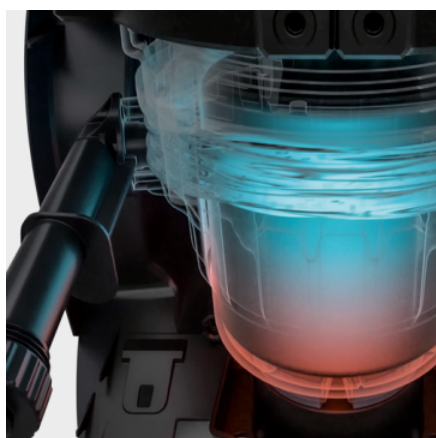

Αριθμός παραγγελίας

1.317-400.0

- Λειτουργικός και αξιόπιστος υδρόψυκτος κινητήρας, απόδοση επιφάνειας 60 m²/h
- Σωλήνας HD 10 m, σωλήνας αναρρόφησης για χημικό καθαριστικό
- Κάνη ψεκασμού Varío, τούρμπο μπτεκ

Πεδίο προμήθειας

Πιστόλι ψεκασμού υψηλής πίεσης: G 180 Q
 Τούρμπο μπτεκ
 Εύκαμπτος σωλήνας υψηλής πίεσης: 10 m
 Αντάπτορας για μάνικα κήπου A3/4"

Εξοπλισμός

Κάνη Varío Power
 Εφαρμογή χημικού με: Σωλήνας αναρρόφησης
 Υδρόψυκτο μοτέρ
 Υλικό αντλίας: Αλουμίνιο
 Ενσωματωμένο φίλτρο νερού λεπτού πλέγματος