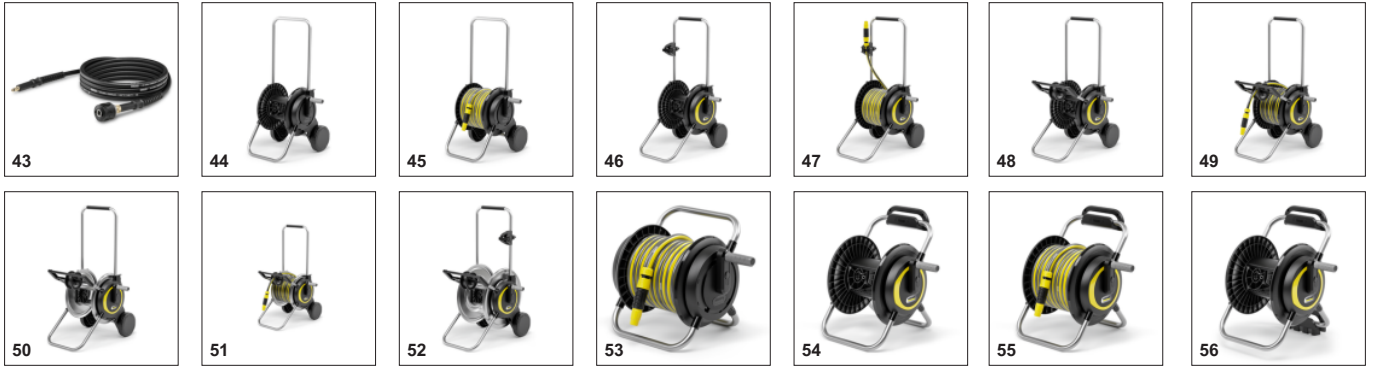

ΕΞΑΡΤΗΜΑΤΑ ΓΙΑ K 5 POWER CONTROL FLEX HOME&BRUSH ANNIVERSARY EDITION 1.324-709.0

	Αριθμός παραγγελίας	Περιγραφή		
ΣΩΛΗΝΕΣ				
Προέκταση σωλήνα Υ.Π: για συσκευές με το σύστημα Quick Connect				
Προέκταση σωλήνα ΥΠ (6 m) K3-K7	43	2.641-709.0	Σωλήνας προέκτασης υψηλής πίεσης για μεγαλύτερη ευελιξία. 6μ. στιβαρού εύκαμπτου σωλήνα κατηγορίας DN 8 για ανοχή. Για την σειρά K2 – K7 από το 2008 με ταχυσύνδεσμο.	☐
ΑΠΟΘΗΚΕΥΣΗ ΛΑΣΤΙΧΟΥ ΚΑΙ ΤΡΟΛΕΙ ΛΑΣΤΙΧΟΥ				
Καρότσι λάστιχου HT 2	44	2.645-361.0	Το κινητό και σταθερό καρότσι λάστιχου εντυπωσιάζει με την εξαιρετικά φαρδιά βάση του για μέγιστη σταθερότητα. Ένα συμπαγές μοντέλο με ρυθμιζόμενη σε ύψος λαβή για μικρούς κήπους.	☐
Καρότσι λάστιχου HT 2.20 Set	45	2.645-362.0	Το συμπαγές και κινητό καρότσι λάστιχου με εξαιρετικά φαρδιά βάση για μέγιστη σταθερότητα, σωλήνα Kärcher 20 m, εξαρτήματα ποτίσματος και ακροφύσιο, καθώς και ρυθμιζόμενη σε ύψος λαβή.	☐
Καρότσι λάστιχου HT 3	46	2.645-363.0	Κινητό και σταθερό: Το καρότσι λάστιχου για μεσαίου μεγέθους κήπους κερδίζει πόντους με την εξαιρετικά φαρδιά βάση του για μέγιστη σταθερότητα και τη ρυθμιζόμενη σε ύψος λαβή του. Περιλαμβάνει βάση στήριξης ακροφυσίου.	☐
Καρότσι λάστιχου HT 3.20 Set	47	2.645-364.0	Το καρότσι λάστιχου με βάση στήριξης ακροφυσίου εντυπωσιάζει με την εξαιρετικά φαρδιά βάση του για μέγιστη σταθερότητα, ρυθμιζόμενη σε ύψος λαβή, σωλήνα κήπου 20 m και εξαρτήματα ποτίσματος.	☐
Καρότσι λάστιχου HT 4	48	2.645-365.0	Όλα υπό έλεγχο: το καρότσι λάστιχου κερδίζει πόντους με την ανθεκτική ανέμη σωλήνα, την εξαιρετικά φαρδιά βάση για μέγιστη σταθερότητα, τον ακριβή οδηγό σωλήνα και τη ρυθμιζόμενη σε ύψος λαβή.	☐
Καρότσι λάστιχου HT 4.20 Set	49	2.645-366.0	Το σετ κινητού καροτσιού λάστιχου εντυπωσιάζει με την εξαιρετικά φαρδιά βάση, τον ακριβή οδηγό σωλήνα και τη ρυθμιζόμενη σε ύψος λαβή και είναι έτοιμο για άμεση χρήση, συμπεριλαμβανομένου σωλήνα 20 m και εξαρτημάτων.	☐
Καρότσι λάστιχου HT 5 M	50	2.645-367.0	Το κινητό και σταθερό καρότσι λάστιχου εντυπωσιάζει με μια ανθεκτική μεταλλική ανέμη σωλήνα, εξαιρετικά φαρδιά βάση, ακριβή οδηγό σωλήνα και ρυθμιζόμενη σε ύψος λαβή.	☐
Καρότσι λάστιχου HT 5.20 M Set	51	2.645-368.0	Το καρότσι λάστιχου κερδίζει πόντους με την ανθεκτική μεταλλική ανέμη του, την φαρδιά βάση για υψηλή σταθερότητα και τον σωλήνα 20 m και είναι έτοιμος για άμεση χρήση με τα εσώκλειστα εξαρτήματα ποτίσματος.	☐
Καρότσι λάστιχου HT 6 M	52	2.645-369.0	Το κινητό και σταθερό καρότσι λάστιχου κερδίζει πόντους με μια ανθεκτική μεταλλική ανέμη σωλήνα και μια εξαιρετικά φαρδιά βάση, καθώς και ακριβείς οδηγούς σωλήνα και ρυθμιζόμενη σε ύψος λαβή.	☐
Ανέμη λάστιχου HR 2.10 Set	53	2.645-370.0	Πλήρες σετ για άνετο πότισμα και αποθήκευση σωλήνα εξοικονόμησης χώρου. Έτοιμο για άμεση χρήση με σωλήνα κήπου Kärcher 10 m, συνδέσμους, προσαρμογέα βρύσης και ακροφύσιο.	☐
Ανέμη λάστιχου HR 3	54	2.645-371.0	Μια ανέμη σωλήνα – δύο λειτουργίες: η ανέμη λάστιχου HR 3 χρησιμοποιείται τόσο για την αποθήκευση του σωλήνα στον τοίχο όσο και για κινητή χρήση στον κήπο. Έτσι μοιάζει το ευέλικτο πότισμα.	☐
Ανέμη λάστιχου HR 3.20 Set	55	2.645-372.0	Μια ανέμη σωλήνα – δύο λειτουργίες: το σετ ανέμης λάστιχου HR 3.20 με σωλήνα 20 m και εξαρτήματα χρησιμοποιείται τόσο για την αποθήκευση του σωλήνα στον τοίχο όσο και για κινητή χρήση στον κήπο.	☐
Ανέμη λάστιχου HR 4	56	2.645-373.0	Για αποθήκευση σωλήνα στον τοίχο και ως κινητή ανέμη σωλήνα: η ανέμη λάστιχου HR 4 προσφέρει και τις δύο επιλογές και μπορεί εύκολα να αφαιρεθεί από τον τοίχο για ευέλικτο πότισμα.	☐