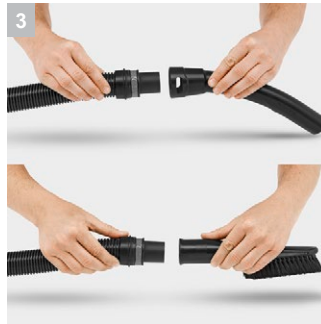

WD 4

Η ισχυρή και ενεργειακά αποδοτική σκούπα πολλαπλών εφαρμογών WD 4 είναι εξοπλισμένη με πλαστικό ανθεκτικό κάδο 20L και καινούργια πατενταρισμένη τεχνολογία αφαίρεσης φίλτρου

1 Κατοχυρωμένη τεχνολογία αφαίρεσης φίλτρου

- Γρήγορη και εύκολη αφαίρεση κασέτας φίλτρου χωρίς καμία επαφή με τη βρωμιά
- Υγρή και ξηρή αναρρόφηση χωρίς αλλαγή του φίλτρου

2 Νέο ακροφύσιο δαπέδου και νέος σωλήνας απορρόφησης

- Για τέλεια αποτελέσματα καθαρισμού
- Για μέγιστη ευκολία και ευελιξία

3 Αποσπώμενη λαβή

- Δυνατότητα προσαρμογής διαφορετικών εξαρτημάτων
- Για εύκολο σκούπισμα ακόμα και στα πιο στενά σημεία

4 Πρακτική θέση αποθήκευσης

- Γρήγορη και εύκολη στάθμευση του σωλήνα και του ακροφυσίου, κατά τη διάρκεια της εργασίας.