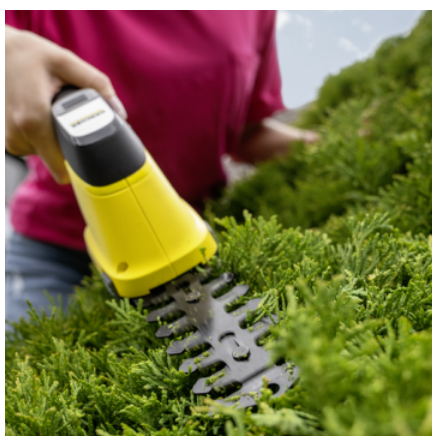

Εξοπλισμός

Λεπίδα θάμνων	■
Λεπίδα γκαζόν	■
Κλειστός βρόχος αποθήκευσης	■
Προστατευτικό λεπίδας	■

■ Περιλαμβάνεται στη συσκευασία

* Τρέχοντα μέτρα, μήκος της λεπίδας

Αντικατάσταση λεπίδων χωρίς εργαλεία

- Η εναλλαγή μεταξύ λεπίδων γρασιδιού και θάμνων είναι εύκολη χάρη στο σύστημα γρήγορης αλλαγής.

Λεπίδα με διαμάντι κομμένη με λείζερ

- Παρέχει αποτελέσματα ακρίβειας.

Εργονομικός σχεδιασμός λαβής

- Για άνετη πρόσφυση ακόμα και κατά τη διάρκεια μακρύτερων εργασιών.

ΕΞΑΡΤΗΜΑΤΑ ΓΙΑ GSH 2 PLUS 1.445-310.0