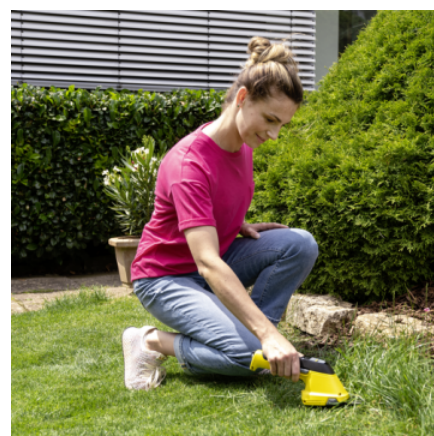

Εργονομικός σχεδιασμός λαβής

- Για άνετη πρόσφυση ακόμα και κατά τη διάρκεια μακρύτερων εργασιών.