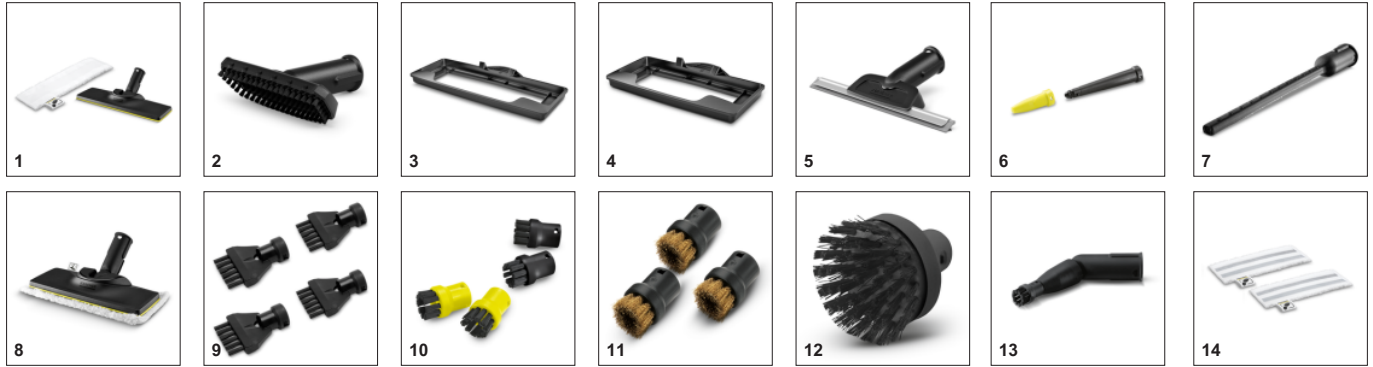

ΕΞΑΡΤΗΜΑΤΑ ΓΙΑ SC 2 EASYFIX 1.512-063.0

	Αριθμός παραγγελίας	Περιγραφή	
ΑΤΜΟΚΑΘΑΡΙΣΤΗΣ / ΑΤΜΟΚΑΘΑΡΙΣΤΗΣ ΜΕ ΑΝΑΡΡΟΦΗ / ΜΟΝΑΔΑ ΣΙΔΕΡΩΜΑΤΟΣ ΜΕ ΑΤΜΟ			
Ακροφύσια			
Σετ ακροφυσίου δαπέδου EasyFix	1 2.863-267.0	Με βολικό σύστημα hook-and-loop και συμβατό πανί δαπέδου μικροϊνών: Το σετ ακροφυσίου δαπέδου EasyFix για ατμοκαθαριστές επιτρέπει την αντικατάσταση του πανιού χωρίς να έρθετε σε επαφή με τους ρύπους.	■
Εξάρτημα χειρός	2 2.884-280.0	Για τον καθαρισμό σε ντουσιέρες, πλακάκια τοίχου και άλλα. Χρησιμοποιείται με ή χωρίς το απορροφητικό κάλυμμα.	■
Εξάρτημα χαλιού ατμοκαθαριστών SC	3 2.863-269.0	Το εξάρτημα χαλιού ατμοκαθαριστών είναι ιδανικό για το φρεσκάρισμα και την απολύμανση των χαλιών με ατμό. Εξασφαλίζει επίσης φρεσκάδα για τις ίνες των χαλιών, ενώ μπορεί να συνδεθεί και να αποσυνδεθεί εύκολα στο ακροφύσιο δαπέδου EasyFix.	□
Εξάρτημα χαλιού mini carpet glider	4 2.863-298.0	Χάρη στη χρήση ατμού, φρεσκάρονται ακόμα και ανομοιομορφές ή δυσπρόσιτες επιφάνειες που είναι στρωμένες με χαλί.	□
Ακροφύσιο καθαρισμού παραθύρων	5 2.863-025.0	Το εργαλείο καθαρισμού τζαμιών καθαρίζει σε βάθος τις γυάλινες επιφάνειες, τα τζάμια ή τους καθρέπτες με τη χρήση ατμοκαθαριστή.	□
Σετ ακροφυσίου ισχύος	6 2.863-263.0	Το σετ ακροφυσίου ισχύος περιλαμβάνει ένα ακροφύσιο ισχύος και ένα εξάρτημα προέκτασης. Ιδανικό για ξεκούραστο καθαρισμό φιλικό προς το περιβάλλον σε δυσπρόσιτα σημεία, π.χ. γωνίες και εσοχές.	□
Ακροφύσιο περποποίησης υφασμάτων SC	7 2.863-233.0	Το ακροφύσιο περποποίησης υφασμάτων φρεσκάρει και ισιώνει τα ρούχα και τα υφάσματα και απομακρύνει αποτελεσματικά τις δυσάρεστες οσμές. Με ενσωματωμένο σύστημα αφαίρεσης χνουδιών.	□
Ακροφύσιο δαπέδου EasyFix mini	8 2.863-280.0	Το kit ακροφυσίου δαπέδου EasyFix mini είναι ιδιαίτερα κατάλληλο για χρήση σε μικρούς χώρους και δυσπρόσιτα σημεία.	□
Σετ βουρτσών			
Σετ στρογγυλών βουρτσών	9 2.863-324.0	Εύκολος και αποτελεσματικός καθαρισμός αρμών, χωρίς καθόλου χημικά: Το πρακτικό σετ βούρτσας σχισμών αποτελείται από τέσσερα μαύρα σετ τριχών σχισμής και είναι τέλειο για τον καθαρισμό αρμών πλακιδίων.	□
Σετ στρογγυλής βούρτσας	10 2.863-264.0	Πρακτικό σετ στρογγυλής βούρτσας με δύο μαύρες και δύο κίτρινες βούρτσες – ιδανικό για χρήση σε διάφορους χώρους.	□
Σετ στρογγυλής βούρτσας με μεταλλικές τρίχες	11 2.863-061.0	Για την εύκολη απομάκρυνση επίμονης ακαθαρσίας, π.χ. δημιουργία κρούστας σε σχάρες φούρνου. Δεν είναι κατάλληλο για ευαίσθητες επιφάνειες, ξύλινες ή πλαστικές επιφάνειες.	□
Μεγάλη στρογγυλή βούρτσα	12 2.863-022.0	Χρησιμοποιήστε τη μεγάλη στρογγυλή βούρτσα για να καθαρίσετε μεγάλες επιφάνειες σε λιγότερο χρόνο.	□
Βούρτσα ατμού τούρμπο	13 2.863-159.0	Η βούρτσα ατμού τούρμπο της Kärcher αφαιρεί τις ακαθαρσίες χωρίς μεγάλη προσπάθεια και επιτρέπει τον καθαρισμό στο μισό χρόνο.	□
Σετ πανάκια			
Σετ λειαντικά πανιά καθαρισμού δαπέδου EasyFix	14 2.863-309.0	Τα λειαντικά πανιά καθαρισμού δαπέδου EasyFix αφαιρούν ακόμα και τους πιο επίμονους λεκέδες από πέτρινα δάπεδα τα οποία είναι ανθεκτικά σε γρατσουνιές.	□