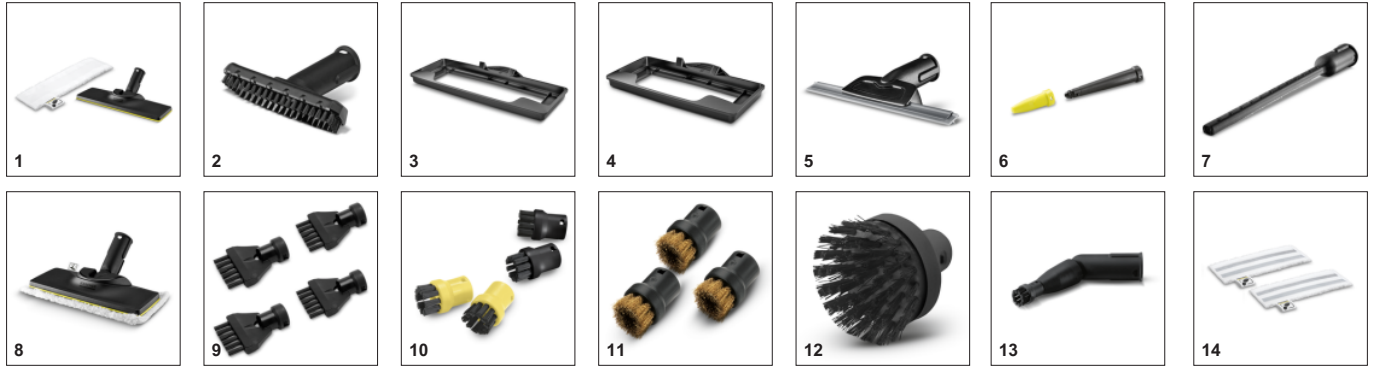

ΕΞΑΡΤΗΜΑΤΑ ΓΙΑ SC 4 EASYFIX 1.512-450.0

	Αριθμός παραγγελίας	Περιγραφή	
ΑΤΜΟΚΑΘΑΡΙΣΤΗΣ / ΑΤΜΟΚΑΘΑΡΙΣΤΗΣ ΜΕ ΑΝΑΡΡΟΦΗ / ΜΟΝΑΔΑ ΣΙΔΕΡΩΜΑΤΟΣ ΜΕ ΑΤΜΟ			
Ακροφύσια			
Σετ ακροφυσίου δαπέδου EasyFix	1 2.863-267.0	Με βολικό σύστημα hook-and-loop και συμβατό πανί δαπέδου μικροϊνών: Το σετ ακροφυσίου δαπέδου EasyFix για ατμοκαθαριστές επιτρέπει την αντικατάσταση του πανιού χωρίς να έρθετε σε επαφή με τους ρύπους.	■
Εξάρτημα χειρός	2 2.884-280.0	Για τον καθαρισμό σε ντουσιέρες, πλακάκια τοίχου και άλλα. Χρησιμοποιείται με ή χωρίς το απορροφητικό κάλυμμα.	■
Εξάρτημα χαλιού ατμοκαθαριστών SC	3 2.863-269.0	Το εξάρτημα χαλιού ατμοκαθαριστών είναι ιδανικό για το φρεσκάρισμα και την απολύμανση των χαλιών με ατμό. Εξασφαλίζει επίσης φρεσκάδα για τις ίνες των χαλιών, ενώ μπορεί να συνδεθεί και να αποσυνδεθεί εύκολα στο ακροφύσιο δαπέδου EasyFix.	□
Εξάρτημα χαλιού mini carpet glider	4 2.863-298.0	Χάρη στη χρήση ατμού, φρεσκάρονται ακόμα και ανομοιομορφές ή δυσπρόσιτες επιφάνειες που είναι στρωμένες με χαλί.	□
Ακροφύσιο καθαρισμού παραθύρων	5 2.863-025.0	Το εργαλείο καθαρισμού τζαμιών καθαρίζει σε βάθος τις γυάλινες επιφάνειες, τα τζάμια ή τους καθρέπτες με τη χρήση ατμοκαθαριστή.	□
Σετ ακροφυσίου ισχύος	6 2.863-263.0	Το σετ ακροφυσίου ισχύος περιλαμβάνει ένα ακροφύσιο ισχύος και ένα εξάρτημα προέκτασης. Ιδανικό για ξεκούραστο καθαρισμό φιλικό προς το περιβάλλον σε δυσπρόσιτα σημεία, π.χ. γωνίες και εσοχές.	□
Ακροφύσιο περποποίησης υφασμάτων SC	7 2.863-233.0	Το ακροφύσιο περποποίησης υφασμάτων φρεσκάρει και ισιώνει τα ρούχα και τα υφάσματα και απομακρύνει αποτελεσματικά τις δυσάρεστες οσμές. Με ενσωματωμένο σύστημα αφαίρεσης χνουδιών.	□
Ακροφύσιο δαπέδου EasyFix mini	8 2.863-280.0	Το kit ακροφυσίου δαπέδου EasyFix mini είναι ιδιαίτερα κατάλληλο για χρήση σε μικρούς χώρους και δυσπρόσιτα σημεία.	□
Σετ βουρτσών			
Σετ στρογγυλών βουρτσών	9 2.863-324.0	Εύκολος και αποτελεσματικός καθαρισμός αρμών, χωρίς καθόλου χημικά: Το πρακτικό σετ βούρτσας σχισμών αποτελείται από τέσσερα μαύρα σετ τριχών σχισμής και είναι τέλειο για τον καθαρισμό αρμών πλακιδίων.	□
Σετ στρογγυλής βούρτσας	10 2.863-264.0	Πρακτικό σετ στρογγυλής βούρτσας με δύο μαύρες και δύο κίτρινες βούρτσες – ιδανικό για χρήση σε διάφορους χώρους.	□
Σετ στρογγυλής βούρτσας με μεταλλικές τρίχες	11 2.863-061.0	Για την εύκολη απομάκρυνση επίμονης ακαθαρσίας, π.χ. δημιουργία κρούστας σε σχάρες φούρνου. Δεν είναι κατάλληλο για ευαίσθητες επιφάνειες, ξύλινες ή πλαστικές επιφάνειες.	□
Μεγάλη στρογγυλή βούρτσα	12 2.863-022.0	Χρησιμοποιήστε τη μεγάλη στρογγυλή βούρτσα για να καθαρίσετε μεγάλες επιφάνειες σε λιγότερο χρόνο.	□
Βούρτσα ατμού τούρμπο	13 2.863-159.0	Η βούρτσα ατμού τούρμπο της Kärcher αφαιρεί τις ακαθαρσίες χωρίς μεγάλη προσπάθεια και επιτρέπει τον καθαρισμό στο μισό χρόνο.	□
Σετ πανάκια			
Σετ λειαντικά πανιά καθαρισμού δαπέδου EasyFix	14 2.863-309.0	Τα λειαντικά πανιά καθαρισμού δαπέδου EasyFix αφαιρούν ακόμα και τους πιο επίμονους λεκέδες από πέτρινα δάπεδα τα οποία είναι ανθεκτικά σε γρατσουνιές.	□