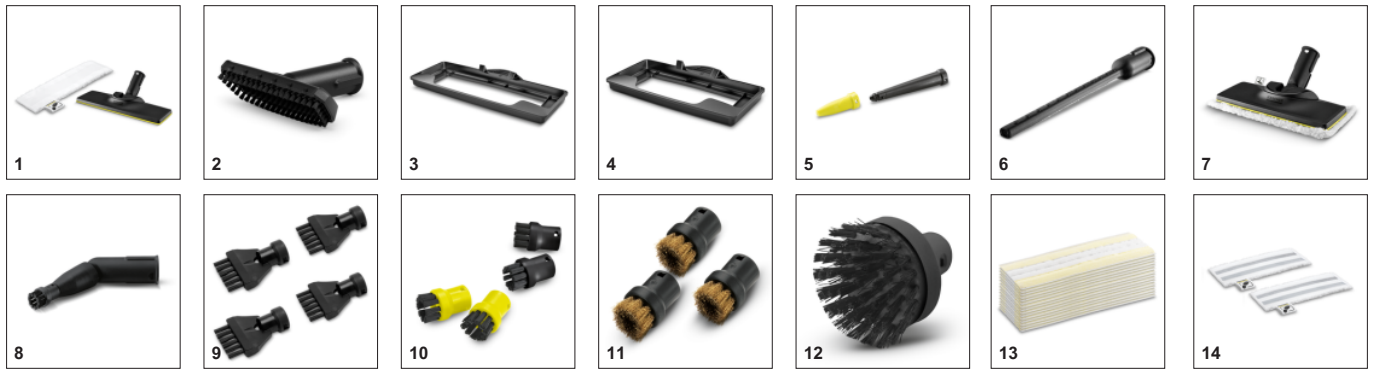

ΕΞΑΡΤΗΜΑΤΑ ΓΙΑ SC 4 EASYFIX + ΣΕΤ ΑΝΑΛΩΣΙΜΑ ΠΑΝΑΚΙΑ 1.512-463.0

	Αριθμός παραγγελίας	Περιγραφή	
ΑΤΜΟΚΑΘΑΡΙΣΤΗΣ / ΑΤΜΟΚΑΘΑΡΙΣΤΗΣ ΜΕ ΑΝΑΡΡΟΦΗ / ΜΟΝΑΔΑ ΣΙΔΕΡΩΜΑΤΟΣ ΜΕ ΑΤΜΟ			
Ακροφύσια			
Σετ ακροφυσίου δαπέδου EasyFix	1 2.863-267.0	Με βολικό σύστημα hook-and-loop και συμβατό πανί δαπέδου μικροϊνών: Το σετ ακροφυσίου δαπέδου EasyFix για ατμοκαθαριστές επιτρέπει την αντικατάσταση του πανιού χωρίς να έρθετε σε επαφή με τους ρύπους.	■
Εξάρτημα χειρός	2 2.884-280.0	Για τον καθαρισμό σε ντουσιέρες, πλακάκια τοίχου και άλλα. Χρησιμοποιείται με ή χωρίς το απορροφητικό κάλυμμα.	■
Εξάρτημα χαλιού ατμοκαθαριστών SC	3 2.863-269.0	Το εξάρτημα χαλιού ατμοκαθαριστών είναι ιδανικό για το φρεσκάρισμα και την απολύμανση των χαλιών με ατμό. Εξασφαλίζει επίσης φρεσκάδα για τις ίνες των χαλιών, ενώ μπορεί να συνδεθεί και να αποσυνδεθεί εύκολα στο ακροφύσιο δαπέδου EasyFix.	□
Εξάρτημα χαλιού mini carpet glider	4 2.863-298.0	Χάρη στη χρήση ατμού, φρεσκάρονται ακόμα και ανομοιομορφές ή δυσπρόσιτες επιφάνειες που είναι στρωμένες με χαλί.	□
Σετ ακροφυσίου ισχύος	5 2.863-263.0	Το σετ ακροφυσίου ισχύος περιλαμβάνει ένα ακροφύσιο ισχύος και ένα εξάρτημα προέκτασης. Ιδανικό για ξεκούραστο καθαρισμό φιλικό προς το περιβάλλον σε δυσπρόσιτα σημεία, π.χ. γωνίες και εσοχές.	□
Ακροφύσιο περιποίησης υφασμάτων SC	6 2.863-233.0	Το ακροφύσιο περιποίησης υφασμάτων φρεσκάρει και ισιώνει τα ρούχα και τα υφάσματα και απομακρύνει αποτελεσματικά τις δυσάρεστες οσμές. Με ενσωματωμένο σύστημα αφαίρεσης χνουδιών.	□
Ακροφύσιο δαπέδου EasyFix mini	7 2.863-280.0	Το kit ακροφυσίου δαπέδου EasyFix mini είναι ιδιαίτερα κατάλληλο για χρήση σε μικρούς χώρους και δυσπρόσιτα σημεία.	□
Σετ βουρτσών			
Βούρτσα ατμού τούρμπο	8 2.863-159.0	Η βούρτσα ατμού τούρμπο της Kärcher αφαιρεί τις ακαθαρσίες χωρίς μεγάλη προσπάθεια και επιτρέπει τον καθαρισμό στο μισό χρόνο.	■
Σετ στρογγυλών βουρτσών	9 2.863-324.0	Εύκολος και αποτελεσματικός καθαρισμός αρμών, χωρίς καθόλου χημικά: Το πρακτικό σετ βουρτσών σχισμών αποτελείται από τέσσερα μαύρα σετ τριχών σχισμής και είναι τέλειο για τον καθαρισμό αρμών πλακιδίων.	□
Σετ στρογγυλής βούρτσας	10 2.863-264.0	Πρακτικό σετ στρογγυλής βούρτσας με δύο μαύρες και δύο κίτρινες βούρτσες – ιδανικό για χρήση σε διάφορους χώρους.	□
Σετ στρογγυλής βούρτσας με μεταλλικές τρίχες	11 2.863-061.0	Για την εύκολη απομάκρυνση επίμονης ακαθαρσίας, π.χ. δημιουργία κρούστας σε σχάρες φούρνου. Δεν είναι κατάλληλο για ευαίσθητες επιφάνειες, ξύλινες ή πλαστικές επιφάνειες.	□
Μεγάλη στρογγυλή βούρτσα	12 2.863-022.0	Χρησιμοποιήστε τη μεγάλη στρογγυλή βούρτσα για να καθαρίσετε μεγάλες επιφάνειες σε λιγότερο χρόνο.	□
Σετ πανάκια			
Σετ αναλώσιμα πανάκια για το ακροφύσιο δαπέδου ατμοκαθαριστών EasyFix	13 2.863-299.0	Σετ με 15 αναλώσιμα πανάκια ατμοκαθαριστών EasyFix από απορροφητικό υλικό υψηλής ποιότητας, τα οποία μπορούν να χρησιμοποιηθούν κατά την απολύμανση και τον καθαρισμό των σκληρών επιφανειών και να απορριφθούν στη συνέχεια, απομακρύνοντας αμέσως κάθε ιό και βακτήριο έξω από το σπίτι!	■
Σετ λειαντικά πανιά καθαρισμού δαπέδου EasyFix	14 2.863-309.0	Τα λειαντικά πανιά καθαρισμού δαπέδου EasyFix αφαιρούν ακόμα και τους πιο επίμονους λεκέδες από πέτρινα δάπεδα τα οποία είναι ανθεκτικά σε γρατσουνιές.	□