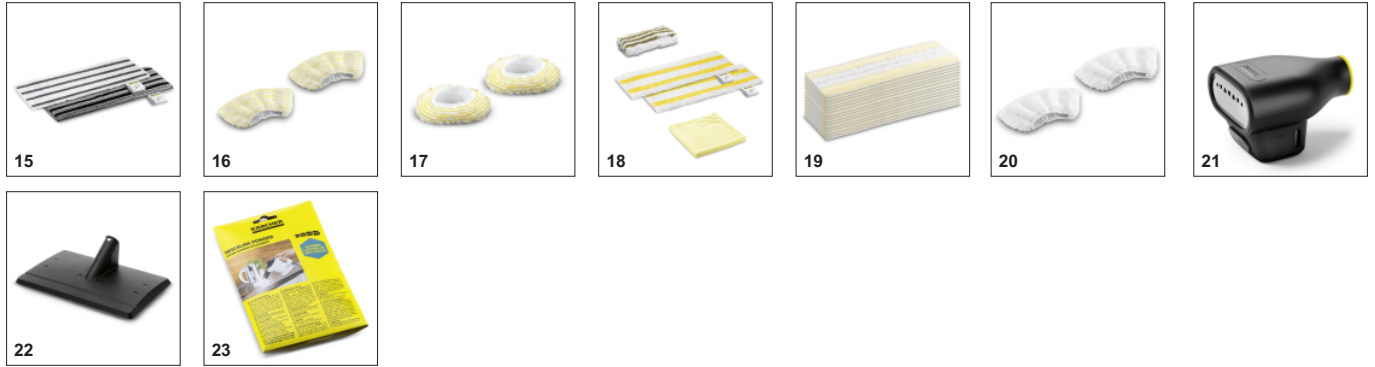

ΕΞΑΡΤΗΜΑΤΑ ΓΙΑ SC 4 EASYFIX 1.512-630.0

	Αριθμός παραγγελίας	Περιγραφή		
ΑΤΜΟΚΑΘΑΡΙΣΤΗΣ / ΑΤΜΟΚΑΘΑΡΙΣΤΗΣ ΜΕ ΑΝΑΡΡΟΦΗΣΗ / ΜΟΝΑΔΑ ΣΙΔΕΡΩΜΑΤΟΣ ΜΕ ΑΤΜΟ				
Σετ πανάκια				
Power floor cloth set EasyFix	15	2.863-342.0	☐	
Hand nozzle	16	2.863-344.0	☐	
Big round brush cover set	17	2.863-345.0	☐	
Starter cloth set	18	2.863-346.0	☐	
Σετ αναλώσιμα πανάκια για το ακροφύσιο δαπέδου ατμοκαθαριστών EasyFix	19	2.863-299.0	Σετ με 15 αναλώσιμα πανάκια ατμοκαθαριστών EasyFix από απορροφητικό υλικό υψηλής ποιότητας, τα οποία μπορούν να χρησιμοποιηθούν κατά την απολύμανση και τον καθαρισμό των σκληρών επιφανειών και να απορριφθούν στη συνέχεια, απομακρύνοντας αμέσως κάθε ιό και βακτήριο έξω από το σπίτι!	☐
Γάντια μικροϊνών για ακροφύσιο χειρός.	20	2.863-270.0	Το σετ με δύο καλύμματα για το ακροφύσιο χειρός. Τα καλύμματα είναι από μικροΐνες υψηλής ποιότητας – για τα καλύτερα αποτελέσματα ως προς τη χαλάρωση και τη συλλογή ρύπων.	☐
Διάφορα				
Garment Steamer	21	2.863-332.0	☐	
Εξάρτημα ταπετσαριών	22	2.863-062.0	Για εύκολη αφαίρεση της ταπετσαρίας και των υπολειμμάτων κόλλας με ατμό.	☐
ENTKALKER				
RM 511 6x17g Σκόνη αφαλάτωσης EU	23	6.296-193.0	Εξαιρετικά αποτελεσματική σκόνη αφαλάτωσης. Κατάλληλη για τους ατμοκαθαριστές της Kärcher και άλλες συσκευές ζεστού νερού, όπως βραστήρες και καφετιέρες. Η χρήση της σκόνης αφαλάτωσης διασφαλίζει μεγαλύτερη διάρκεια ζωής στα μηχανήματά σας και χαμηλότερη κατανάλωση ενέργειας.	☐

☒ Περιλαμβάνεται στη συσκευασία
☐ Διαθέσιμα εξαρτήματα
☐ Προϊόντα καθαρισμού.