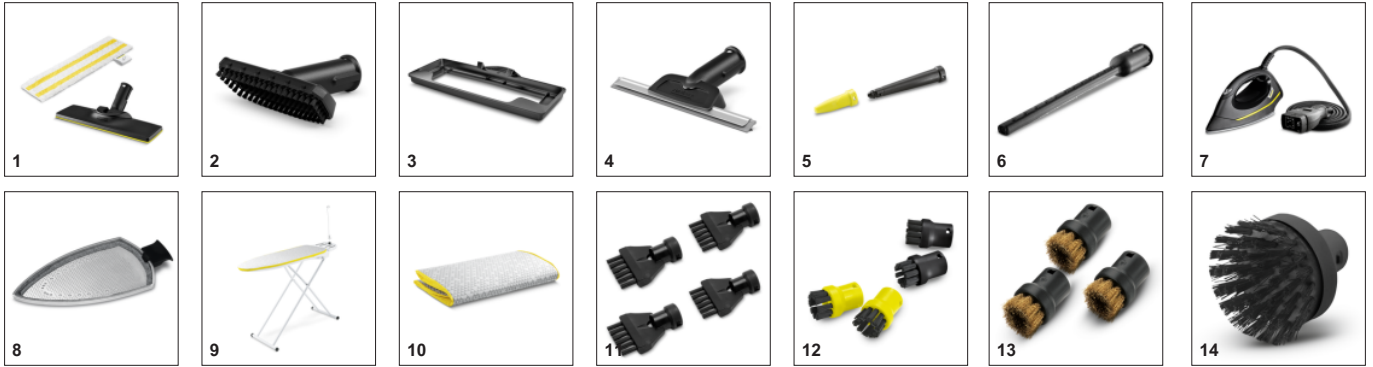

ΕΞΑΡΤΗΜΑΤΑ ΓΙΑ SC 4 EASYFIX IRON 1.512-631.0

	Αριθμός παραγγελίας	Περιγραφή	
ΑΤΜΟΚΑΘΑΡΙΣΤΗΣ / ΑΤΜΟΚΑΘΑΡΙΣΤΗΣ ΜΕ ΑΝΑΡΡΟΦΗ / ΜΟΝΑΔΑ ΣΙΔΕΡΩΜΑΤΟΣ ΜΕ ΑΤΜΟ			
Ακροφύσια			
Floor nozzle set EasyFix	1	2.863-337.0	☒
Εξάρτημα χειρός	2	2.884-280.0	☒
Εξάρτημα χαλιού ατμοκαθαριστών SC	3	2.863-269.0	☐
Ακροφύσιο καθαρισμού παραθύρων	4	2.863-025.0	☐
Σετ ακροφυσίου ισχύος	5	2.863-263.0	☐
Ακροφύσιο περιποίησης υφασμάτων SC	6	2.863-233.0	☐
Εξαρτήματα για μονάδες σιδερώματος			
Iron EasyFinish *EU	7	2.863-310.0	☒
Αντικολλητική πλάκα για το I 6006	8	2.860-142.0	☐
AB 1000	9	2.884-933.0	☐
Κάλυμμα σιδερώστρας	10	2.884-969.0	☐
Σετ βουρτσών			
Σετ στρογγυλών βουρτσών	11	2.863-324.0	☐
Σετ στρογγυλής βούρτσας	12	2.863-264.0	☐
Σετ στρογγυλής βούρτσας με μεταλλικές τρίχες	13	2.863-061.0	☐
Μεγάλη στρογγυλή βούρτσα	14	2.863-022.0	☐

☒ Περιλαμβάνεται στη συσκευασία
☐ Διαθέσιμα εξαρτήματα
☐ Προϊόντα καθαρισμού.