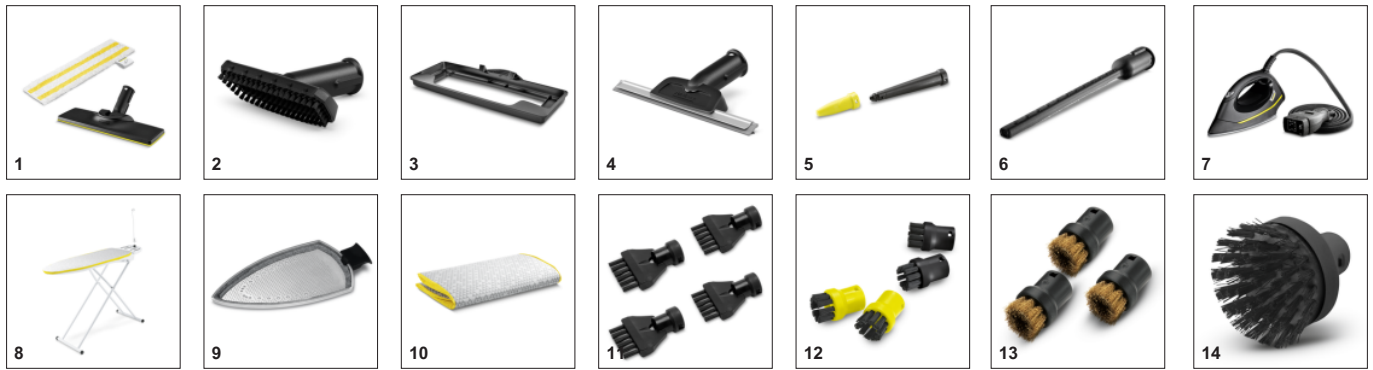

ΕΞΑΡΤΗΜΑΤΑ ΓΙΑ SI 4 EASYFIX IRON 1.512-637.0

	Αριθμός παραγγελίας	Περιγραφή	
ΑΤΜΟΚΑΘΑΡΙΣΤΗΣ / ΑΤΜΟΚΑΘΑΡΙΣΤΗΣ ΜΕ ΑΝΑΡΡΟΦΗ / ΜΟΝΑΔΑ ΣΙΔΕΡΩΜΑΤΟΣ ΜΕ ΑΤΜΟ			
Ακροφύσια			
Floor nozzle set EasyFix	1	2.863-337.0	☒
Εξάρτημα χειρός	2	2.884-280.0	☒
Εξάρτημα χαλιού ατμοκαθαριστών SC	3	2.863-269.0	☐
Ακροφύσιο καθαρισμού παραθύρων	4	2.863-025.0	☐
Σετ ακροφυσίου ισχύος	5	2.863-263.0	☐
Ακροφύσιο περιποίησης υφασμάτων SC	6	2.863-233.0	☐
Εξαρτήματα για μονάδες σιδερώματος			
Iron EasyFinish *EU	7	2.863-310.0	☒
AB 1000	8	2.884-933.0	☒
Αντικολλητική πλάκα για το I 6006	9	2.860-142.0	☐
Κάλυμμα σιδερώστρας	10	2.884-969.0	☐
Σετ βουρτσών			
Σετ στρογγυλών βουρτσών	11	2.863-324.0	☐
Σετ στρογγυλής βούρτσας	12	2.863-264.0	☐
Σετ στρογγυλής βούρτσας με μεταλλικές τρίχες	13	2.863-061.0	☐
Μεγάλη στρογγυλή βούρτσα	14	2.863-022.0	☐

☒ Περιλαμβάνεται στη συσκευασία
☐ Διαθέσιμα εξαρτήματα
☐ Προϊόντα καθαρισμού.