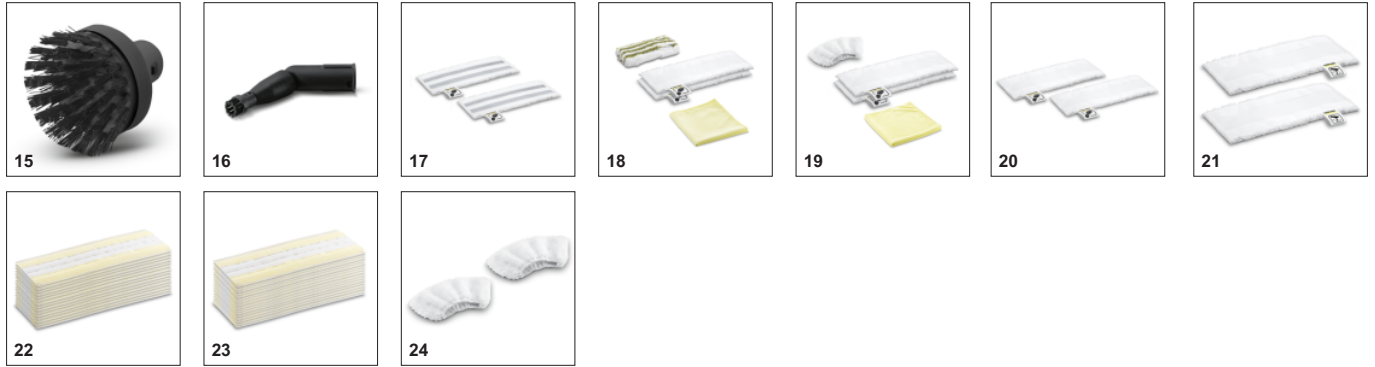

ΕΞΑΡΤΗΜΑΤΑ ΓΙΑ SC 3 EASYFIX 1.513-124.0

	Αριθμός παραγγελίας	Περιγραφή		
ΑΤΜΟΚΑΘΑΡΙΣΤΗΣ / ΑΤΜΟΚΑΘΑΡΙΣΤΗΣ ΜΕ ΑΝΑΡΡΟΦΗΣΗ / ΜΟΝΑΔΑ ΣΙΔΕΡΩΜΑΤΟΣ ΜΕ ΑΤΜΟ				
Σετ βουρτσών				
Μεγάλη στρογγυλή βούρτσα	15	2.863-022.0	Χρησιμοποιήστε τη μεγάλη στρογγυλή βούρτσα για να καθαρίσετε μεγάλες επιφάνειες σε λιγότερο χρόνο.	☐
Βούρτσα ατμού τούρμπο	16	2.863-159.0	Η βούρτσα ατμού τούρμπο της Kärcher αφαιρεί τις ακαθαρσίες χωρίς μεγάλη προσπάθεια και επιτρέπει τον καθαρισμό στο μισό χρόνο.	☐
Σετ πανάκια				
Σετ λειαντικά πανιά καθαρισμού δαπέδου EasyFix	17	2.863-309.0	Τα λειαντικά πανιά καθαρισμού δαπέδου EasyFix αφαιρούν ακόμα και τους πιο επίμονους λεκέδες από πέτρινα δάπεδα τα οποία είναι ανθεκτικά σε γρατσουνιές.	☐
Σετ πανιών μικροϊνών για το μπάνιο	18	2.863-266.0	Το υψηλής ποιότητας πανί μικροϊνών για καθαρισμό με ατμό στο μπάνιο περιλαμβάνει δύο πανιά δαπέδου από μικροϊνες υψηλής ποιότητας, ένα λειαντικό κάλυμμα μικροϊνών για το ακροφύσιο χειρός και ένα πανί γυαλισματος μικροϊνών.	☐
Σετ πανιών μικροϊνών για την κουζίνα	19	2.863-265.0	Το σετ πανιών μικροϊνών για καθαρισμό με ατμό στην κουζίνα περιλαμβάνει δύο πανιά δαπέδου από μικροϊνες υψηλής ποιότητας, ένα κάλυμμα μικροϊνών για το ακροφύσιο χειρός και ένα πανί γυαλισματος ανοξείδωτου χάλυβα μικροϊνών.	☐
EasyFix πανάκια για καθαρισμό δαπέδου	20	2.863-259.0	Το πανί μπορεί να αντικατασταθεί χωρίς να έρθετε σε επαφή με ρύπους: το υψηλής ποιότητας πανί δαπέδου μικροϊνών Easyfix. Χάρη στο σύστημα hook-and-loop συνδέονται και αφαιρούνται εύκολα από το ακροφύσιο δαπέδου ατμοκαθαριστή EasyFix.	☐
Σετ πανάκια καθαρισμού με μικροϊνες EasyFix Mini	21	2.863-296.0	Δυνατότητα αλλαγής του πανιού χωρίς να υπάρξει επαφή με τους ρύπους, με τα υψηλής ποιότητας πανάκια καθαρισμού με μικροϊνες EasyFix Mini.	☐
Σετ αναλώσιμα πανάκια για το ακροφύσιο δαπέδου ατμοκαθαριστών EasyFix	22	2.863-299.0	Σετ με 15 αναλώσιμα πανάκια ατμοκαθαριστών EasyFix από απορροφητικό υλικό υψηλής ποιότητας, τα οποία μπορούν να χρησιμοποιηθούν κατά την απολύμανση και τον καθαρισμό των σκληρών επιφανειών και να απορριφθούν στη συνέχεια, απομακρύνοντας αμέσως κάθε ίο και βακτήριο έξω από το σπίτι!	☐
Πανάκια μιας χρήσης για το ακροφύσιο δαπέδου EasyFix mini	23	2.863-300.0	Σετ με 15 πανάκια μιας χρήσης για το ακροφύσιο δαπέδου EasyFix Mini για γρήγορο καθαρισμό σκληρών επιφανειών με τήρηση των αρχών υγιεινής.	☐
Γάντια μικροϊνών για ακροφύσιο χειρός.	24	2.863-270.0	Το σετ με δύο καλύμματα για το ακροφύσιο χειρός. Τα καλύμματα είναι από μικροϊνες υψηλής ποιότητας – για τα καλύτερα αποτελέσματα ως προς τη χαλάρωση και τη συλλογή ρύπων.	☐

■ Περιλαμβάνεται στη συσκευασία   □ Διαθέσιμα εξαρτήματα   ○ Προϊόντα καθαρισμού.