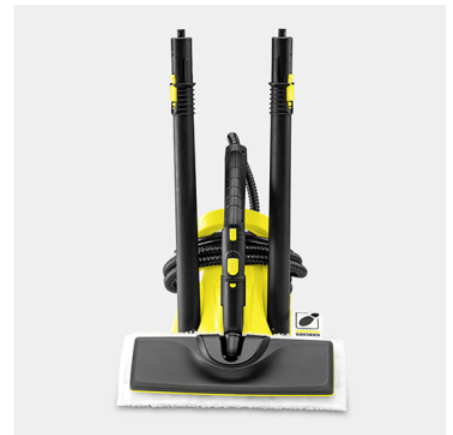

SC 2 DELUXE EASYFIX *EU

Μηχάνημα για καθαρισμό χωρίς χρήση χημικών: Ο compact ατμοκαθαριστής SC 2 Deluxe EasyFix με ένδειξη LED είναι ιδανικός για όλες τις σκληρές επιφάνειες στο σπίτι.

reddot award 2018
winner

Εξοπλισμός

Βαλβίδα ασφαλείας		■
Βαλβίδα ασφαλείας		■
Ρύθμιση ροής ατμού		στη λαβή (δύο βημάτων)
Τσάντα εξαρτημάτων		■
Ύφασμα μικροϊνών για το πάτωμα με γάντζο και βρόχο	Τεμάχιο(α)	1
Πανάκι με μικροϊνες	Τεμάχιο(α)	1
Σωλήνας ατμού με πιστόλι	m	2
Μικρό εξάρτημα για τις λεπτομέρειες		■
Εξάρτημα χειρός		■
Κυλινδρική βούρτσα μαύρη	Τεμάχιο(α)	1
Βούρτσα σχισμών		■
Ακροφύσιο δαπέδου		EasyFix
2 × 0,5 m σωλήνες προέκτασης		■

Ένδειξη LED στην οθόνη της συσκευής

- Όταν η οθόνη LED ανάβει με κόκκινο χρώμα, η συσκευή εξακολουθεί να θερμαίνεται. Όταν ανάβει πράσινο, η συσκευή είναι έτοιμη για χρήση.

Σετ καθαρισμού δαπέδου EasyFix με ευέλικτο σύνδεσμο στο ακροφύσιο δαπέδου και βολική στερέωση hook-and-loop για το πανί καθαρισμού δαπέδου

- Βέλτιστα αποτελέσματα καθαρισμού σε διάφορα σκληρά δάπεδα σε όλο το σπίτι χάρη στην αποτελεσματική τεχνολογία ελασμάτων.
- Αλλαγή του πανιού χωρίς να το ακουμπήσεις και να έρθεις σε επαφή με τους ρύπους και βολική σύνδεση του πανιού καθαρισμού δαπέδου χάρη στο σύστημα hook-and-loop
- Εργονομικός αποτελεσματικός καθαρισμός και καλή επαφή στο πάτωμα ανεξάρτητα από το ύψος του χειριστή χάρη στην ευέλικτη άρθρωση.