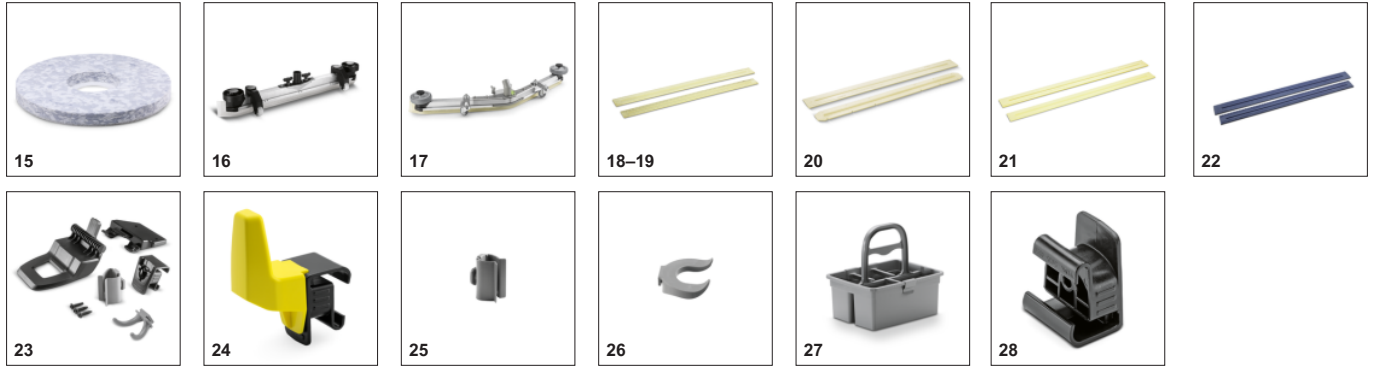

Περιλαμβάνεται στη συσκευασία Διαθέσιμα εξαρτήματα

ΕΞΑΡΤΗΜΑΤΑ ΓΙΑ BD 43/25 C BP 1.515-400.0

	Αριθμός παραγγελίας	Περιγραφή	
ΔΙΣΚΟΙΔΕΙΞ ΤΣΟΧΕΣ/ΟΔΗΓΟΙ ΔΙΣΚΟΙΔΙΩΝ ΤΣΟΧΩΝ			
Τσόχες μελαμίνης			
Τσόχα μελαμίνης, Γκρι/Λευκό, 432 mm, 2 x	15	6.371-023.0	Σετ τσόχες μελαμίνης με διάμετρο 432 mm για τις μηχανές μονού δίσκου με πλάτος εργασίας 43 cm και τις μηχανές περιποίησης δαπέδου με την κεφαλή βούρτσας D 43. Για εφαρμογή σε μικροπορώδεις επιφάνειες.
ΡΑΒΔΟΣ ΑΝΑΡΡΟΦΗΣΗΣ ΚΑΙ ΛΑΣΤΙΧΕΝΙΑ ΜΑΚΤΡΑ.			
Σύστημα αναρρόφησης πλήρες			
Μάκτρο, 850 mm, ίσιο	16	4.777-401.0	Ίσιο, με κυλίνδρους στήριξης. Λεπίδες μάκτρο από διαφανή πολυουρεθάνη ανθεκτική το λάδι.
Μάκτρο, 900 mm, σχήμα V	17	4.777-079.0	Μάκτρο σε σχήμα V, με μήκος 900 mm, με χειλή αναρρόφησης από πολυουρεθάνη ανθεκτική στη φθορά και το λάδι, με μεγάλη διάρκεια ζωής, για όλα τα δάπεδα. Με αεροστάθμη για ακριβή ρύθμιση.
Ελαστικά μάκτρα για σύστημα αναρρόφησης			
Λεπίδες μάκτρο για μάκτρο σε σχήμα V, Ανθεκτικό στο λάδι, με ραβδώσεις, 1010 mm	18	6.273-023.0	Σετ χειλών αναρρόφησης με αυλακώσεις, σχεδιασμένα για μάκτρα σχήματος V με μήκος 900 mm. Τα χειλή αναρρόφησης κατασκευάζονται από ανθεκτική σε φθορά και σε λάδι πολυουρεθάνη και είναι κατάλληλα για όλα τα δάπεδα.
Σετ χειλών από καουτσούκ, ανθεκτικό στο λάδι, BR-BD530,55, Ανθεκτικό στο λάδι, με ραβδώσεις, 890 mm	19	6.273-207.0	Το κιτ λεπίδων μάκτρο περιλαμβάνει μπροστινές και οπίσθιες λεπίδες μάκτρο 890 mm. Λεπίδες μάκτρο με εγκοπές από διαφανή πολυουρεθάνη ανθεκτική στη φθορά και το λάδι. Για όλα τα συμβατικά δάπεδα.
Λεπίδες μάκτρο, Ανθεκτικό στο λάδι, με σχισμές, 890 mm	20	6.273-229.0	Το κιτ λεπίδων μάκτρο περιλαμβάνει μπροστινές και οπίσθιες λεπίδες μάκτρο 890 mm. Λεπίδες μάκτρο με σχισμές από διαφανή πολυουρεθάνη ανθεκτική στη φθορά και το λάδι. Για ευαίσθητα δάπεδα.
Λεπίδες μάκτρο, Ανθεκτικό στο λάδι, κλειστό, 890 mm	21	6.273-290.0	Σετ χειλών αναρρόφησης, αποτελείται από εμπρόσθιο και οπίσθιο χείλος αναρρόφησης. Μήκος 890 mm Σε κλειστό σχέδιο από αδιάβροχη, διαφανή πολυουρεθάνη ανθεκτική στο λάδι. Ιδανικό για ανάγλυφα δάπεδα.
ΛΑΣΤΙΧΑ (ΣΕΤ), Φυσικό καουτσούκ, 890 mm	22	6.273-213.0	Το κιτ λεπίδων μάκτρο περιλαμβάνει μπροστινές και οπίσθιες λεπίδες μάκτρο 890 mm. Λεπίδες μάκτρο με αυλακώσεις από μαλακό φυσικό καουτσούκ. Για όλα τα συμβατικά δάπεδα.
ΆΛΛΑ ΕΞΑΡΤΗΜΑΤΑ ΓΙΑ ΜΗΧΑΝΕΣ ΠΕΡΙΠΟΪΗΣΗΣ ΔΑΠΕΔΟΥ			
Home base εξαρτήματα			
Στήριγμα σφουγγαρόπανου, πλήρες	23	9.753-023.0	Η διάταξη συγκράτησης προσαρτάται στο μηχάνημα για διευκόλυνση της εισαγωγής του καθαριστικού πανιού.
Σετ αγκίστρων γενικής χρήσης	24	4.070-075.0	Αγκίστρο και κλιπ αντάππορα για σύνδεση στο μηχάνημα πλύσης-στέγνωσης ράγας Home Base της Kärcher. Ιδανικό για εξοικονόμηση χώρου κατά την αποθήκευση σωλήνων (π.χ. κλιπ εξαρτημάτων αναρρόφησης εκνεφωμάτων) στο μηχάνημα.
Χειρολαβή, γκρι	25	6.980-078.0	Κλιπ σφουγγαρόπανου για τη στερέωση του σφουγγαρόπανου στο μηχάνημα. Μόνο για χρήση με τον αντάππορα Homebase 5.035-488.0.
Στήριγμα φιάλης	26	6.980-080.0	Κατάλληλο για τη μεταφορά φιαλών ψεκασμού – μόνο σε συνδυασμό με τον αντάππορα Home Base 5.035-488.0.
Κιτ Κουτιού Home Base	27	4.035-406.0	Το κιτ Κουτιού προσφέρει αρκετό χώρο για τρία ηχητικά προϊόντα καθαρισμού και πανιά, ξύστρες, ανταλλακτικά, εφεδρικές σακούλες απορριμμάτων, γάντια κλπ.
Homebase Αντάππορα	28	5.035-488.0	Συνδετήρας για διάφορα αγκίστρα και κλιπ στο μηχάνημα.