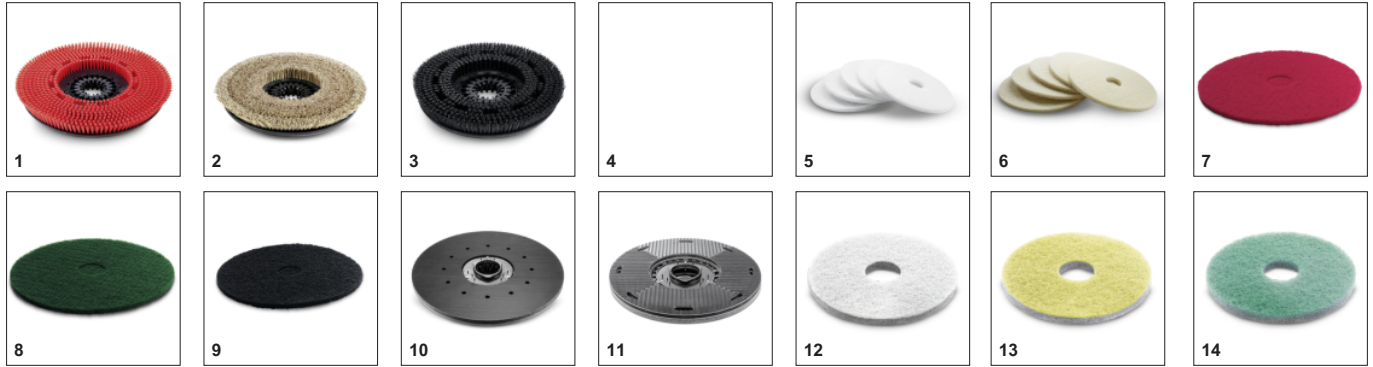

ΕΞΑΡΤΗΜΑΤΑ ΓΙΑ BD 43/25 C BP 1.515-400.0

	Αριθμός παραγγελίας	Περιγραφή	
ΔΙΣΚΟΙΔΕΙΣ ΒΟΥΡΤΣΕΣ ΓΙΑ ΒD			
Δισκοειδής βούρτσα, μεσαίο, κόκκινο, 430 mm	1	4.905-022.0	Για γενικό καθαρισμό όλων των τύπων δαπέδου. Περιλαμβάνεται στον βασικό εξοπλισμό του D 43. ☒
Δισκοειδής βούρτσα, μαλακό, φυσικό, 430 mm	2	4.905-023.0	Από φυσικές ίνες, για καθάρισμα και γυάλισμα. Τοποθετείται στο D 43. ☐
Δισκοειδής βούρτσα, σκληρό, μαύρο, 430 mm	3	4.905-025.0	Για αφαίρεση επίμονων ρύπων και βαθύ καθαρισμό. Μόνο για επιφάνειες που φέρουν σκληρή επένδυση. Τοποθετείται στο D 43. ☐
FLOOR WET CLEANING			
Spraymopsystems			
Σύστημα σφουγγαρίσματος ECOISpray	4	5.999-045.0	Σύστημα σφουγγαρίσματος ECOISpray για χρήση με τις πλενόμενες σφουγγαρίστρες τύπου rocket για υγρό καθαρισμό των δαπέδων. Περιλαμβάνει μπουκάλι 0,66 λίτρων. ☐
ΔΙΣΚΟΙΔΕΙΣ ΤΣΟΧΕΣ/ΟΔΗΓΟΙ ΔΙΣΚΟΙΔΩΝ ΤΣΟΧΩΝ			
Δίσκοι			
Τσόχα, πολύ μαλακό, άσπρο, 432 mm, 5 x	5	6.369-469.0	Πολύ μαλακοί λευκοί, 432 mm ☐
Τσόχα, μαλακό, Μπεζ, 432 mm, 5 x	6	6.371-081.0	Μαλακή, με ελάχιστο κόκκο, για γυάλισμα. ☐
Τσόχα, μεσαίο-μαλακό, κόκκινο, 432 mm, 5 x	7	6.369-470.0	5 τσόχες, μέτριες-μαλακές, κόκκινες, διαμέτρου 432 χιλ. Για τον καθαρισμό όλων των δαπέδων. ☐
Τσόχα, μεσαίο-σκληρό, πράσινο, 432 mm, 5 x	8	6.369-472.0	5 τσόχες, μέτριες-σκληρές, πράσινες, διαμέτρου 432 χιλ. Για την αφαίρεση των επίμονων ρύπων και για βασικό καθαρισμό. ☐
Τσόχα, σκληρό, μαύρο, 432 mm, 5 x	9	6.369-473.0	5 τσόχες, σκληρές, μαύρες, διαμέτρου 432 χιλ. Για την αφαίρεση των επίμονων ρύπων και για βασικό καθαρισμό. ☐
Οδηγοί για τσόχες			
Pad disk complete STRONG D43, 403 mm	10	4.762-592.0	Απαιτείται για τη χρήση τσοχών από μελαμίνη, αλλά και για τις κανονικές τσόχες. Πλάκα οδηγησης τσόχας με επιπλέον άγκιστρα για τη συγκράτηση των τσοχών. Εξαιρετικά δυνατό κράτημα της τσόχας στην πλάκα οδηγησης τσόχας της κεφαλής καθαρισμού D 43. ☐
Οδηγός τσόχας, 403 mm	11	4.762-533.0	Για καθαρισμό με τσόχες. Με σύνδεσμο γρήγορης αλλαγής και μηχανισμό κεντρικής ασφάλισης (Centerlock). Τοποθετείται στο D 43. ☐
Διαμαντίνιες τσόχες			
Διαμαντίνια τσόχα, τραχύ, άσπρο, 432 mm, 5 x	12	6.371-256.0	Λευκή διαμαντίνια τσόχα (σκληρή) με διάμετρο 432 χιλ. για σκληρό καθαρισμό και καθαρισμό αποκατάστασης. Απομακρύνει τις μικρές γρατζουνιές για καθαρές, μεταξένιες και ματ επιφάνειες. ☐
Διαμαντίνια τσόχα, μεσαίο, κίτρινο, 432 mm, 5 x	13	6.371-257.0	Κίτρινη διαμαντίνια τσόχα (μέτρια) με διάμετρο 432 χιλ. για σκληρό καθαρισμό και καθαρισμό αποκατάστασης. Απομακρύνει τις μικρές γρατζουνιές και εξασφαλίζει μια πιο ομοιόμορφη και λαμπερή επιφάνεια. ☐
Διαμαντίνια τσόχα, λεπτό, πράσινο, 432 mm, 5 x	14	6.371-238.0	Πράσινη διαμαντίνια τσόχα (μέτρια) με διάμετρο 432 χιλ. Για ξεκούραστο γυάλισμα επιφανειών από μελαμίνη, μωσαϊκό και φυσική πέτρα. ☐

☒ Περιλαμβάνεται στη συσκευασία ☐ Διαθέσιμα εξαρτήματα