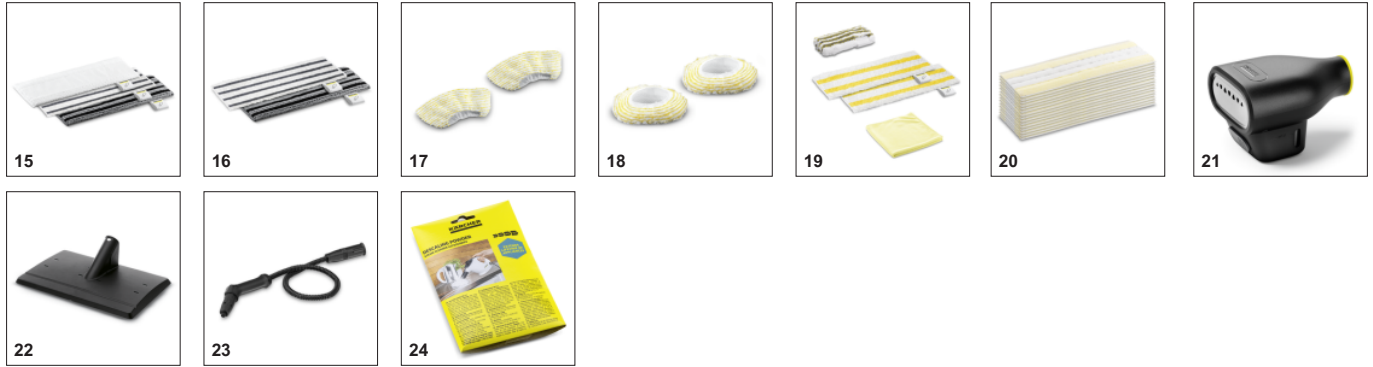

ΕΞΑΡΤΗΜΑΤΑ ΓΙΑ SC 1 EASYFIX 1.516-401.0

	Αριθμός παραγγελίας	Περιγραφή	
ΑΤΜΟΚΑΘΑΡΙΣΤΗΣ / ΑΤΜΟΚΑΘΑΡΙΣΤΗΣ ΜΕ ΑΝΑΡΡΟΦΗΣΗ / ΜΟΝΑΔΑ ΣΙΔΕΡΩΜΑΤΟΣ ΜΕ ΑΤΜΟ			
Σετ πανάκια			
Allrounder floor cloth set EasyFix	15	2.863-341.0	☐
Power floor cloth set EasyFix	16	2.863-342.0	☐
Hand nozzle	17	2.863-344.0	☐
Big round brush cover set	18	2.863-345.0	☐
Starter cloth set	19	2.863-346.0	☐
Σετ αναλώσιμα πανάκια για το ακροφύσιο δαπέδου ατμοκαθαριστών EasyFix	20	2.863-299.0	☐
		Σετ με 15 αναλώσιμα πανάκια ατμοκαθαριστών EasyFix από απορροφητικό υλικό υψηλής ποιότητας, τα οποία μπορούν να χρησιμοποιηθούν κατά την απολύμανση και τον καθαρισμό των σκληρών επιφανειών και να απορριφθούν στη συνέχεια, απομακρύνοντας αμέσως κάθε ιό και βακτήριο έξω από το σπίτι!	
Διάφορα			
Εξάρτημα για φρεσκάρισμα ενδυμάτων	21	2.863-332.0	☐
		Το εξάρτημα για φρεσκάρισμα ενδυμάτων είναι ένα εξάρτημα ατμού, κατάλληλο για όλους τους ατμοκαθαριστές Kärcher. Εξομαλύνει τις τασκίσεις στα ρούχα με τη χρήση ατμού με εξαιρετικά αποτελέσματα. Ιδανικό επίσης για το φρεσκάρισμα άλλων υφασμάτων.	
Εξάρτημα ταπετσαριών	22	2.863-062.0	☐
		Για εύκολη αφαίρεση της ταπετσαρίας και των υπολειμμάτων κόλλας με ατμό.	
Σωλήνας προέκτασης SC 1	23	2.863-021.0	☐
		Με τον εύκαμπτο σωλήνα προέκτασης για το SC 1 μπορούν να καθαριστούν εύκολα ακόμα και τα δυσπρόσιτα σημεία, όπως οι γωνίες και οι εσοχές.	
ENTKALKER			
RM 511 6x17g Σκόνη αφαλάτωσης EU	24	6.296-193.0	☐
		Εξαιρετικά αποτελεσματική σκόνη αφαλάτωσης. Κατάλληλη για τους ατμοκαθαριστές της Kärcher και άλλες συσκευές ζεστού νερού, όπως βραστήρες και καφετιέρες. Η χρήση της σκόνης αφαλάτωσης διασφαλίζει μεγαλύτερη διάρκεια ζωής στα μηχανήματά σας και χαμηλότερη κατανάλωση ενέργειας.	

☐ Διαθέσιμα εξαρτήματα   ☐ Προϊόντα καθαρισμού.