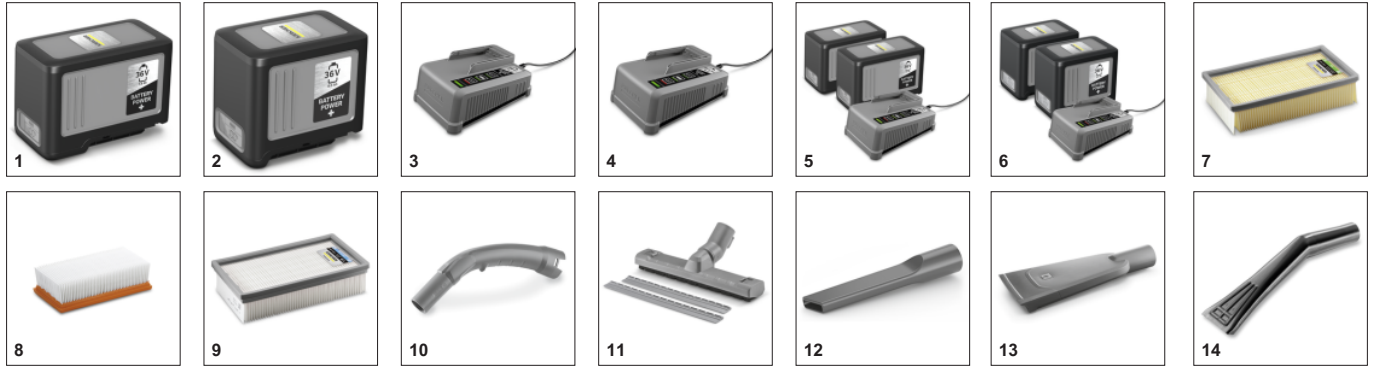

ΕΞΑΡΤΗΜΑΤΑ ΓΙΑ NT 22/1 AP BP PACK 1.528-120.0

	Αριθμός παραγγελίας	Περιγραφή	
ΜΠΑΤΑΡΙΕΣ			
Battery Power+ 36/75	1 2.445-043.0	Η χωρητικότητα των 7,5 Ah διασφαλίζει μεγάλους χρόνους λειτουργίας για την μπαταρία ιόντων λιθίου Battery Power+ 36 V. Πολύ ισχυρή με καινοτόμο τεχνολογία πραγματικού χρόνου (Real Time Technology) μέσω οθόνης LCD, καθώς και προστασία από υπερένταση.	☒
Battery Power+ 36/60	2 2.042-022.0	Εξαιρετικά ισχυρή μπαταρία ιόντων λιθίου Battery Power+ 36 V με χωρητικότητα 6,0 Ah για μεγάλο χρόνο λειτουργίας. Με καινοτόμο τεχνολογία πραγματικού χρόνου (Real Time Technology) μέσω οθόνης LCD και παρακολούθηση τάσης.	☐
ΦΟΡΤΙΣΤΗΣ			
Fast battery recharger Battery Power+ 36/60	3 2.445-045.0	Ταχεία φόρτιση μπαταριών λιθίου Battery Power+ 36 V με μέγ. ρεύμα φόρτισης 6 A: Φορτιστής ταχείας φόρτισης με ένδειξη κατάστασης λειτουργίας LED. Χαμηλή κατανάλωση ενέργειας στην κατάσταση αναμονής, κατάλληλο για επιτοίχια στερέωση.	☒
Φορτιστής γενικής χρήσης Battery Power+ 18-36	4 2.445-054.0	Μονάδα φόρτισης γενικής χρήσης Battery Power με ένδειξη LED κατάστασης λειτουργίας για τη φόρτιση όλων των μπαταριών 18 και 36 V Kärcher Battery Power και των μπαταριών ιόντων λιθίου Kärcher Battery Power+. Κατάλληλη για επιτοίχια φόρτιση.	☐
STARTER KIT			
Starter kit Battery Power+ 36/75	5 2.445-070.0	Battery Power+ 36/75 Starter Kit με 2 μπαταρίες 36-V/7,5-Ah και φορτιστής ταχείας φόρτισης 36-V για τα μηχανήματα της πλατφόρμας μπαταριών 36/75 V Battery Power και Battery Power+ της Kärcher.	☐
Starter kit Battery Power+ 36/60	6 2.445-071.0	Battery Power+ 36/60 Starter Kit της Kärcher για όλα τα μηχανήματα στην πλατφόρμα μπαταριών Kärcher 36 V Battery Power+. Παραδοτέα: 2 μπαταρίες 36V/6,0 Ah και ο συμβατός φορτιστής ταχείας φόρτισης 36V.	☐
ΕΠΙΠΕΔΟ ΠΥΧΩΤΟ ΦΙΛΤΡΟ			
Επίπεδο πυχλωτό φίλτρο (χαρτί)			
Επίπεδο πυχλωτό φίλτρο, χάρτινο	7 6.904-156.0	Για σκούπες υγρής και ξηρής αναρρόφησης NT 14/1 και NT 22/1 Ap Bp: επίπεδο πυχλωτό φίλτρο Dry από ίνες κυτταρίνης για την αναρρόφηση λεπτής σκόνης και στέρεων ρύπων για τις κατηγορίες σκόνης L και M. Φέρει πράσινη σήμανση.	☒
Επίπεδο πυχλωτό φίλτρο (PES)			
Επίπεδο πυχλωτό φίλτρο, PES	8 6.906-123.0	Επίπεδο πυχλωτό φίλτρο (PES) – BIA-C κλάσης σκόνης M: άσηπτο φίλτρο φλιν πολυεστέρα, ιδανικό για χρήση με υγρά και λειαντικά. Κύριο φίλτρο στον προαιρετικό εξοπλισμό για το NT 14/1 και το NT 351 Eco/Professional.	☐
Επίπεδο πυχλωτό φίλτρο Wet & Dry	9 6.907-649.0	Προαιρετικό επίπεδο πυχλωτό φίλτρο Wet & Dry από ίνες PES για σκούπες υγρής και ξηρής αναρρόφησης NT 14/1, NT 22/1 Ap Bp. Για την αναρρόφηση υγρών και σκόνης από τις κλάσεις σκόνης L και M. Μπλε ετικέτα.	☐
ΕΞΑΡΤΗΜΑΤΑ ΚΑΜΨΗΣ			
Πλαστικό εξάρτημα κάμψης			
Elbow packaged NW35 1K	10 2.889-199.0	Πλαστική καμπύλη, γκρι, με σύστημα κουμπωτής εφαρμογής κλιπ C-35.	☒
ΕΞΑΡΤΗΜΑΤΑ ΑΝΑΡΡΟΦΗΣΗΣ			
Εργαλεία για όλες τις χρήσεις (υγρές και στεγνές επιφάνειες)			
Floor tool packaged NT Entry Class DN35	11 2.899-811.0		☒
Εξαρτήματα δύσκολων σημείων			
Ακροφύσιο για εσοχές, υγρή και ξηρή αναρρόφηση, συσκευασμένο NW35	12 2.889-159.0	Ακροφύσιο εσοχών, ID 35, για τη νέα σειρά μηχανημάτων Tact.	☒
Εξαρτήματα καθαρισμού αυτοκινήτου			
Εργονομικό ακροφύσιο αυτοκινήτου, DN 35, 100 mm	13 2.889-356.0		☐
Ακροφύσιο αυτοκινήτου, DN 35, 90 mm	14 6.906-108.0	Επίπεδο με γωνία, πρακτικό, πλαστικό, ακροφύσιο καθαρισμού αυτοκινήτου DN 35 σχεδιασμένο για όλες τις ηλεκτρικές σκούπες υγρής και ξηρής αναρρόφησης της Kärcher με καμπές. Πλάτος εργασίας: Περίπου 90 mm.	☐