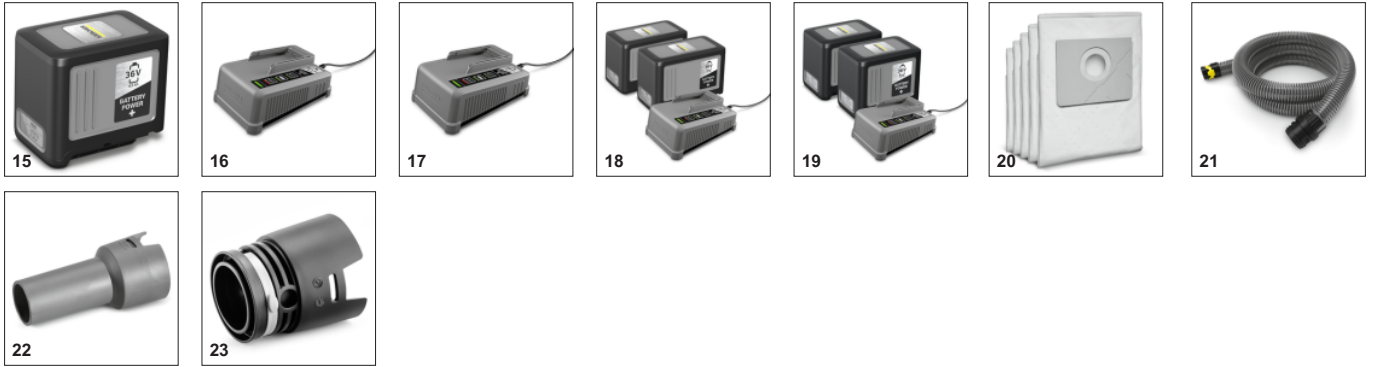

ΕΞΑΡΤΗΜΑΤΑ ΓΙΑ NT 22/1 AP BP L 1.528-130.0

	Αριθμός παραγγελίας	Περιγραφή		
ΜΠΑΤΑΡΙΕΣ				
Battery Power+ 36/60	15	2.042-022.0	Εξαιρετικά ισχυρή μπαταρία ιόντων λιθίου Battery Power+ 36 V με χωρητικότητα 6,0 Ah για μεγάλο χρόνο λειτουργίας. Με καινοτόμο τεχνολογία πραγματικού χρόνου (Real Time Technology) μέσω οθόνης LCD και παρακολούθηση τάσης.	☐
ΦΟΡΤΙΣΤΗΣ				
Φορτιστής γενικής χρήσης Battery Power+ 18-36	16	2.445-054.0	Μονάδα φόρτισης γενικής χρήσης Battery Power με ένδειξη LED κατάστασης λειτουργίας για τη φόρτιση όλων των μπαταριών 18 και 36 V Kärcher Battery Power και των μπαταριών ιόντων λιθίου Kärcher Battery Power+. Κατάλληλη για επιχείρια φόρτιση.	☐
Fast battery recharger Battery Power+ 36/60	17	2.445-045.0	Ταχεία φόρτιση μπαταριών λιθίου Battery Power+ 36 V με μέγ. ρεύμα φόρτισης 6 A: Φορτιστής ταχείας φόρτισης με ένδειξη κατάστασης λειτουργίας LED. Χαμηλή κατανάλωση ενέργειας στην κατάσταση αναμονής, κατάλληλο για επιχείρια στερέωση.	☐
STARTER KIT				
Starter kit Battery Power+ 36/75	18	2.445-070.0	Battery Power+ 36/75 Starter Kit με 2 μπαταρίες 36-V/7,5-Ah και φορτιστής ταχείας φόρτισης 36-V για τα μηχανήματα της πλατφόρμας μπαταριών 36/75 V Battery Power και Battery Power+ της Kärcher.	☐
Starter kit Battery Power+ 36/60	19	2.445-071.0	Battery Power+ 36/60 Starter Kit της Kärcher για όλα τα μηχανήματα στην πλατφόρμα μπαταριών Kärcher 36 V Battery Power+. Παραδοτέα: 2 μπαταρίες 36V/6,0 Ah και ο συμβατός φορτιστής ταχείας φόρτισης 36V.	☐
FILTER BAGS				
Σακούλες τύπου fleec				
Σακούλες φίλτρου fleec, 5 x , NT 22/1, ProNT 200, ProNT 400	20	6.907-469.0	Σακούλα φίλτρου από μη υφαντό ύφασμα, ανθεκτική στα σχισίματα, πιστοποίηση για την κατηγορία σκόνης M.	☐
ΕΥΚΑΜΠΤΟΙ ΣΩΛΗΝΕΣ ΑΝΑΡΡΟΦΗΣΗΣ				
Suction hoses with clip system 2.0 (compatible with vacuum cleaners from model year 2017 on)				
Σωλήνας, συσκευασμένος NW35 2,5m	21	2.889-134.0	Εύκαμπτος σωλήνας αναρρόφησης 2,5 m με νέα σύνδεση μπαγιονέτ και κουμπωτή απόληξη.	☐
ΣΥΝΔΕΤΙΚΟΙ ΣΩΛΗΝΕΣ				
Σωλήνας σύνδεσης C-ID (σφήνα με κλιπ), EL (ηλεκτρικά αγωγά)				
Κλιπ αντάπτορα DN 35 σε κώνο DN 35	22	5.407-005.0	Σύστημα κλιπ αντάπτορα DN 35 για τη σύνδεση εύκαμπτων σωλήνων αναρρόφησης και μικρών ακροφυσίων σε κώνο DN 35. Ιδανική επιλογή για τον καθαρισμό εσωτερικών χώρων οχημάτων, ακόμα και χωρίς τη σύνδεση άλλων ακροφυσίων.	☐
ΆΛΛΑ ΕΞΑΡΤΗΜΑΤΑ ΓΙΑ Τ ΚΑΙ NT				
Νέο κλιπ αντάπτορα σε παλιού κλιπ DN 35	23	2.889-312.0	Αντάπτορας για τη σύνδεση εύκαμπτων σωλήνων του νέου συστήματος εξαρτημάτων μηχανημάτων ξηρής και υγρής και ξηρής αναρρόφησης σε καμπύλες ή εύκαμπτους σωλήνες επέκτασης του παλαιού συστήματος. Για ονομαστικό πλάτος DN 35.	☐

■ Περιλαμβάνεται στη συσκευασία ☐ Διαθέσιμα εξαρτήματα