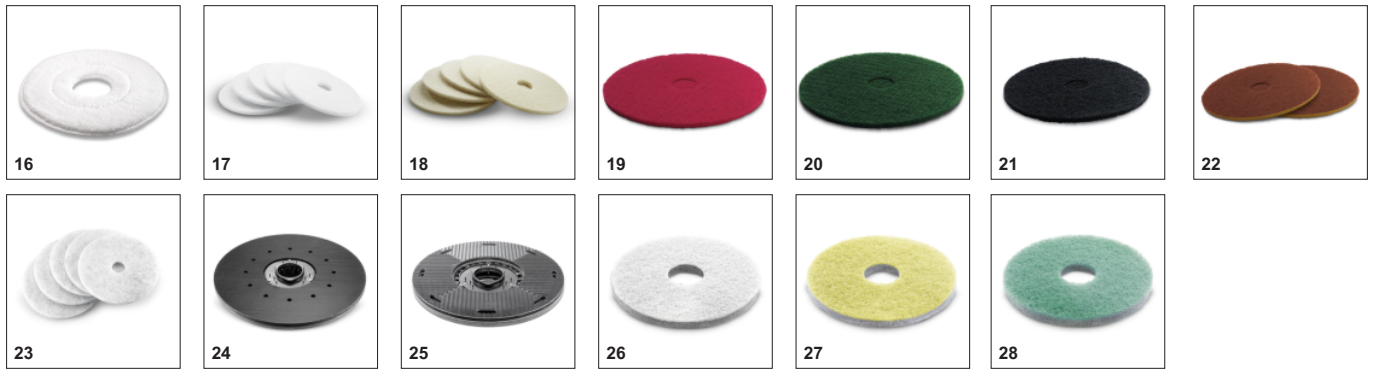

ΕΞΑΡΤΗΜΑΤΑ ΓΙΑ B 50 W BP PACK 80AH+D51+RINSE+AUTOFILL 1.533-247.0

	Αριθμός παραγγελίας	Περιγραφή	
ΜΠΑΤΑΡΙΕΣ ΈΛΞΗΣ ΚΑΙ ΦΟΡΤΙΣΤΕΣ			
Μπαταρίες και αντίστοιχοι φορτιστές			
Conversion kit lithium battery B50W	15	2.644-393.0	☐
ΔΙΣΚΟΙΔΕΙΞ ΤΣΟΧΕΣ/ΟΔΗΓΟΙ ΔΙΣΚΟΙΔΩΝ ΤΣΟΧΩΝ			
Δίσκος από μικροίνες			
Τσόχα μικροίνων, άσπρο, 508 mm, 5 x	16	6.371-271.0	Εξαιρετική ισχύς καθαρισμού. Επίσης, καθαρίζει αποτελεσματικά πλακίδια από ψευδοπορσελάνη.
Δίσκοι			
Τσόχα, μαλακό, άσπρο, 508 mm, 5 x	17	6.371-320.0	Μη κοκκομετρικής σύνθεσης, για το γυάλισμα δαπέδων. Τοποθετείται στο D 51.
Τσόχα, μαλακό, Μπεζ, 508 mm, 5 x	18	6.369-468.0	Με λεπτούς κόκκους για τέλειο αποτέλεσμα γυαλισματος στα δάπεδα.
Τσόχα, μεσαίο-μαλακό, κόκκινο, 508 mm, 5 x	19	6.369-079.0	Μαλακοί κόκκινοι, 480 mm
Τσόχα, μεσαίο-σκληρό, πράσινο, 508 mm, 5 x	20	6.369-078.0	Πράσινη, λειαντική τσόχα για βαθύ καθαρισμό, καθώς και για την απομάκρυνση κολλώδους βρωμιάς.
Τσόχα, σκληρό, μαύρο, 508 mm, 5 x	21	6.369-077.0	Σκληροί μαύροι, 480 mm
Pad SPP 51 Set 2x, σκληρό, καφέ, 508 mm, 2 x	22	2.639-258.0	Ιδιαίτερα λειαντική δισκοειδής τσόχα για τη μεμβράνη φροντίδας χωρίς χημικές ουσίες και την αφαίρεση επίστρωσης.
Τσόχα από φυσική τρίχα, μαλακό, φυσικό, 500 mm, 5 x	23	6.371-146.0	Με φυσικές τρίχες, για γυάλισμα. Απομακρύνει αποτελεσματικά τα θαμπώματα.
Οδηγοί για τσόχες			
Pad disk complete STRONG D51, 480 mm	24	4.762-593.0	Απαιτείται για τη χρήση τσοχών από μελαμίνη, αλλά και για τις κανονικές τσόχες. Πλάκα οδήγησης τσόχας με επιπλέον άγκιστρα για τη συγκράτηση των τσοχών. Εξαιρετικά δυνατό κράτημα της τσόχας στην πλάκα οδήγησης τσόχας της κεφαλής καθαρισμού D 51.
Οδηγός τσόχας, 479 mm	25	4.762-534.0	Για τον καθαρισμό με τσόχες. Με σύνδεσμο γρήγορης αλλαγής και κεντρικό κλειδίωμα.
Διαμαντίνες τσόχες			
Διαμαντίνια τσόχα, τραχύ, άσπρο, 508 mm, 5 x	26	6.371-260.0	Για καθαρισμό χονδροκόκκων ρύπων/επαναφορά της επιφάνειας στην αρχική της κατάσταση. Απομακρύνει τις μικρές γρατσουνιές για καθαρές, στιλπνές και ματ επιφάνειες. Για την προετοιμασία του δαπέδου πριν από τη χρήση της κίτρινης τσόχας. Μπορεί να χρησιμοποιηθεί και ως τσόχα κρυσταλλοποίησης για την επίτευξη βασικής κρυσταλλοποίησης.
Διαμαντίνια τσόχα, μεσαίο, κίτρινο, 508 mm, 5 x	27	6.371-261.0	Για καθαρισμό χονδροκόκκων ρύπων/επαναφορά της επιφάνειας στην αρχική της κατάσταση. Απομακρύνει τις μικρές γρατσουνιές για πιο ομοιόμορφη και λαμπερή επιφάνεια. Για την προετοιμασία του δαπέδου πριν από τη χρήση της πράσινης τσόχας διαμαντιού. Δυνατότητα χρήσης και ως τσόχα κρυσταλλοποίησης για κρυσταλλοποίηση υψηλής λάμψης.
Διαμαντίνια τσόχα, λεπτό, πράσινο, 508 mm, 5 x	28	6.371-240.0	Για ξεκούραστο γυάλισμα δαπέδων laminate, μωσαϊκού και επιφανειών από φυσική πέτρα. Για καθαρισμό συντήρησης μετά τη χρήση της λευκής και της κίτρινης τσόχας. Μπορεί να χρησιμοποιηθεί ως τσόχα κρυσταλλοποίησης για κρυσταλλοποίηση υψηλής λάμψης.

■ Περιλαμβάνεται στη συσκευασία ☐ Διαθέσιμα εξαρτήματα