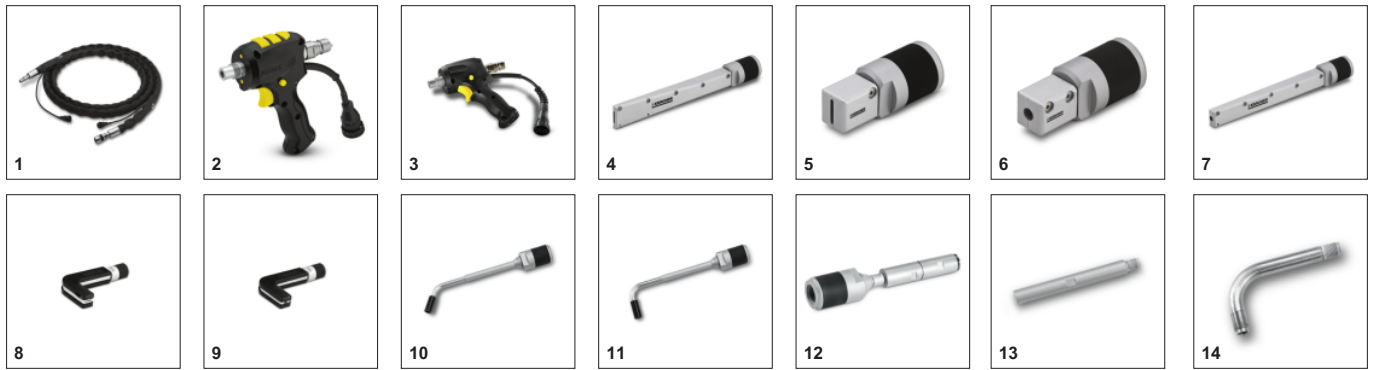

ΕΞΑΡΤΗΜΑΤΑ ΓΙΑ IB 7/40 ADVANCED 1.574-002.0

	Αριθμός παραγγελίας	Περιγραφή		
MIDDLE CLASS				
Blast gun and blast hose				
Λάστιχο ψεκασμού, 1/2"	1	4.013-042.0	Σωλήνας ψεκασμού 5 m. με ηλεκτρικό καλώδιο ελέγχου και ταχυσυνδέσμους, εξωτερική στρώση που δεν αφήνει σημάδια, χωρίς σιλκόνη (διάμετρος 1/2").	☒
Πιστόλι ρίψης, XS, Adv	2	4.775-785.0	Εργονομικό και ανάλαφρο πιστόλι ψεκασμού με μηχανισμό ασφαλείας που εμποδίζει την τυχαία λειτουργία. Χάρη στον συμπαγή σχεδιασμό του, το πιστόλι ψεκασμού είναι πολύ ανάλαφρο και πρακτικό. Το προηγμένο πιστόλι ψεκασμού διαθέτει ένα ενσωματωμένο τηλεχειριστήριο για την προσαρμογή της πίεσης ψεκασμού και την έξοδο ξηρού πάγου απευθείας πάνω στο πιστόλι ψεκασμού. Επιπλέον, διαθέτει ένα κομμάτι για την επιλογή μεταξύ «αέρα και πάγου» ή «μόνο αέρα».	☒
Πιστόλι ρίψης, XS, classic	3	4.775-794.0	Εργονομικό και ανάλαφρο πιστόλι ψεκασμού με μηχανισμό ασφαλείας που εμποδίζει την τυχαία λειτουργία. Χάρη στον συμπαγή σχεδιασμό του, το πιστόλι ψεκασμού είναι πολύ ανάλαφρο και πρακτικό.	☐
Μη ενεργό				
Επίπεδο ακροφύσιο ευθείας ρίψης, XS, μακρύ	4	4.574-038.0	Εξαιρετική αποτελεσματικότητα και χαμηλά επίπεδα θορύβου χάρη στον βελτιστοποιημένο σχεδιασμό του ακροφυσίου της Kärcher. Εξαιρετικά αποτελέσματα καθαρισμού και υψηλή απόδοση επιφάνειας.	☒
Επίπεδο ακροφύσιο ευθείας ρίψης, XS, κοντό	5	4.574-040.0	Εξαιρετική αποτελεσματικότητα και χαμηλά επίπεδα θορύβου χάρη στον βελτιστοποιημένο σχεδιασμό του ακροφυσίου της Kärcher. Πολύ κοντό ακροφύσιο για να καθαρίζετε τους στενούς χώρους.	☐
Στρογγυλό ακροφύσιο ψεκασμού, XS, κοντό	6	4.574-039.0	Βελτιστοποιημένη γεωμετρία του ακροφυσίου για τη μέγιστη δυνατή αποδοτικότητα και τον ελάχιστο δυνατό θόρυβο. Κοντό, συμπαγές ακροφύσιο. Ιδιαίτερα κατάλληλο για χρήση σε μικρούς χώρους.	☐
Στρογγυλό ακροφύσιο ψεκασμού, XS, μακρύ	7	4.574-037.0	Βελτιστοποιημένη γεωμετρία του ακροφυσίου για τη μέγιστη δυνατή αποδοτικότητα και τον ελάχιστο δυνατό θόρυβο. Υψηλή πίεση για χρήση ακόμα και ενάντια στους πιο επίμονους ρύπους.	☐
Εντελώς επίπεδο ακροφύσιο	8	4.574-042.0	Γωνιώδες ακροφύσιο για κατεύθυνση της δέσμης μέσω γωνίας 90°. Ιδανικό για τον καθαρισμό καλουπιών χύτευσης.	☐
Εντελώς στρογγυλό ακροφύσιο	9	4.574-041.0		☐
Μικρό ακροφύσιο με γωνία 60°, XS	10	4.574-044.0	Μικρό ακροφύσιο με γωνία για χρήση σε μικρούς χώρους. Κατεύθυνση της δέσμης μέσω γωνίας 60°, προς το πλάι. Εξέχει κατά 57 mm στο πλάι, μήκος: 260 mm. Το σετ αποτελείται από τέσσερα μέρη: 1 × περικόχλιο σύνδεσης 1 × εξάρτημα προέκτασης, 100 mm (5.321-971.0) 1 × σύνδεση γωνίας, 60° (5.321-972.0) 1 × μύτη ακροφυσίου (5.321-977.0) Μπορείτε να χρησιμοποιήσετε όλα εξαρτήματα προέκτασης επιθυμείτε. Υπάρχει η δυνατότητα ξεχωριστής παραγγελίας της σύνδεσης γωνίας και του εξαρτήματος του ακροφυσίου.	☐
Μικρό ακροφύσιο με γωνία 90°, XS	11	4.574-043.0	Μικρό ακροφύσιο με γωνία για χρήση σε μικρούς χώρους. Κατεύθυνση της δέσμης μέσω γωνίας 90°, προς το πλάι. Εξέχει κατά 63 mm στο πλάι, μήκος: 240 mm. Το σετ αποτελείται από τέσσερα μέρη: 1 × περικόχλιο σύνδεσης 1 × εξάρτημα προέκτασης, 100 mm (5.321-971.0) 1 × σύνδεση γωνίας, 90° (5.321-973.0) 1 × μύτη ακροφυσίου (5.321-977.0) Μπορείτε να χρησιμοποιήσετε όλα εξαρτήματα προέκτασης επιθυμείτε. Υπάρχει η δυνατότητα ξεχωριστής παραγγελίας της σύνδεσης γωνίας και του εξαρτήματος του ακροφυσίου.	☐
Ακροφύσιο για κοιλότητες, XS	12	4.574-045.0	Διάμετρος: 22 mm. Μπορείτε να προσθέσετε όλα εξαρτήματα προέκτασης επιθυμείτε.	☐
Προέκταση 100 mm	13	5.321-971.0	100 mm Προέκταση για μικρά ακροφύσια με γωνία (60°, 90°, 135°)	☐
Γωνία, 90°	14	5.321-973.0	Γωνία 90° για όλα τα μικρά γωνιώδη ακροφύσια.	☐