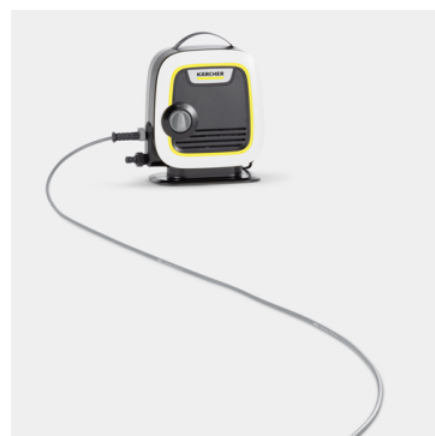

Εξοπλισμός

Προέκταση κάνης ψεκασμού	■
Πιστόλι ψεκασμού υψηλής πίεσης	G 110 Q Short
Κάνη Vario Power	■
Εύκαμπτος σωλήνας υψηλής πίεσης	m 5 / PremiumFlex
Ταχυσύνδεσμος ενσωματωμένος στο μηχάνημα	■
Ενσωματωμένο φίλτρο νερού λεπτού πλέγματος	■
Αντάπτορας για μάνικα κήπου A3/4"	■
Σετ σύνδεσης σε βρύση (για χρήση σε εσωτ. και εξωτ. χώρους)	■
Αποθήκευση καλωδίου	■

■ Περιλαμβάνεται στη συσκευασία

Συμπαγής και ελαφριά συσκευή

- Μπορεί εύκολα να αποθηκευτεί σε χώρους μέσα ή έξω από το σπίτι
- Εύκολη μεταφορά για ευέλικτο καθαρισμό.

Αποσπώμενο στήριγμα εξαρτημάτων

- Με βολικά σημεία αποθήκευσης εξαρτημάτων για εξοικονόμηση χώρου.

Εξαιρετικά λεπτός σωλήνας υψηλής πίεσης PremiumFlex

- Τυλίξτε και ξετυλίξτε τον εύκαμπτο σωλήνα υψηλής πίεσης χωρίς σχηματισμό κόμπων.
- Μέγιστη ευελιξία κατά τον καθαρισμό.

ΕΞΑΡΤΗΜΑΤΑ ΓΙΑ K MINI PLUS 1.600-070.0