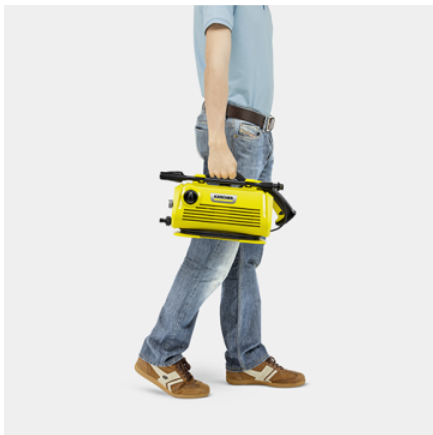

K 2 PREMIUM HORIZONTAL

Το μικρό K 2 Premium είναι το τέλειο πλυστικό μηχανήμα υψηλής πίεσης για περιστασιακή χρήση και ήπιους ρύπους, που μπορείς να βρεις σε ποδήλατα, εργαλεία κήπου και έπιπλα εξωτερικού χώρου.

Εξοπλισμός

Πιστόλι ψεκασμού υψηλής πίεσης	G 120 Q
Κάνη ψεκασμού μονής κατεύθυνσης	■
Τούρμπο μπεκ	■
Εύκαμπτος σωλήνας υψηλής πίεσης m	4
Ταχυσύνδεσμος ενσωματωμένος στο μηχανήμα	■
Εφαρμογή χημικού με	Σωλήνας αναρρόφησης
Ενσωματωμένο φίλτρο νερού λεπτού πλέγματος	■
Αντάπτορας για μάνικα κήπου A3/4"	■
Αποθήκευση καλωδίου	■

■ Περιλαμβάνεται στη συσκευασία

Εξαιρετικά συμπαγής συσκευή εξοικονόμησης χώρου

- Για εύκολη αποθήκευση που εξοικονομεί χώρο, ακόμη και σε μικρές εσοχές
- Μπορεί να μεταφερθεί μόνο με το ένα χέρι.

Ενσωματωμένος σωλήνας αναρρόφησης απορρυπαντικού