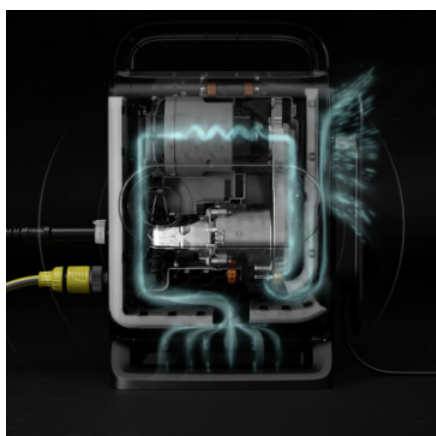

Καινοτόμος αθόρυβη τεχνολογία

- Πενήντα τοις εκατό μείωση του αντιληπτού επιπέδου θορύβου σε σύγκριση με άλλα πλυστικά μηχανήματα της ίδιας κατηγορίας.
- Πιο ευχάριστος ήχος σε σύγκριση με άλλα πλυστικά μηχανήματα της ίδιας κατηγορίας.