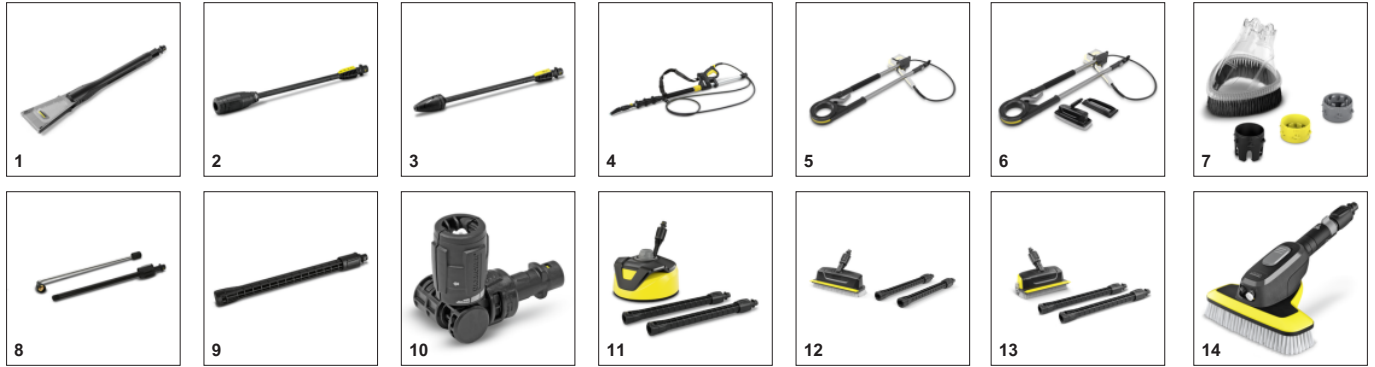

ΕΞΑΡΤΗΜΑΤΑ ΓΙΑ K SILENT ANNIVERSARY EDITION 1.600-956.0

	Αριθμός παραγγελίας	Περιγραφή	
ΚΑΝΗ ΨΕΚΑΣΜΟΥ			
eco!Booster 130	1 2.645-387.0	Νέα καινοτόμα κάνη: Ιδανικό εξάρτημα για ευαίσθητες επιφάνειες, πολύ αποδοτικό – το eco!Booster προσφέρει 50% υψηλότερη απόδοση καθαρισμού από το επίπεδο ακροφύσιο, εξοικονομώντας νερό, ενέργεια και χρόνο. Συμβατό με όλα τα πλυστικά μηχανήματα K 4 της Kärcher.	☒
VP 120, Vario Power Jet για K 2–K 3	2 2.642-724.0	Κάνη ψεκασμού Vario Power για πλυστικά μηχανήματα υψηλής πίεσης κατηγορίας K 2–K 3. Συνεχώς ρυθμιζόμενη από δέσμη καθαριστικού χαμηλής πίεσης σε δέσμη υψηλής πίεσης με απλό στρίψιμο της κάνης ψεκασμού.	☒
DB 120, Φυσητήρας Ρύπων για K 2–K 3	3 2.642-727.0	Φυσητήρας ρύπων με ισχυρό περιστροφικό ακροφύσιο Entry για πλυστικά μηχανήματα υψηλής πίεσης Kärcher κατηγορίας K 2 και K 3. Για ιδιαίτερα επίμονους ρύπους, όπως σε επιφάνειες με βρύα ή φθαρμένες επιφάνειες.	☒
Τηλεσκοπική κάνη 4μ.	4 2.642-347.0	Τηλεσκοπική κάνη ψεκασμού (1,20 μ. – 4μ.) για τον εύκολο καθαρισμό επιφανειών σε μεγάλα ύψη. Κατάλληλη για τον καθαρισμό ψηλών παραθύρων, τοίχων και κάγκελων.	☐
TLA 4 Τηλεσκοπική κάνη ψεκασμού	5 2.644-190.0	Απλό καθαρίσμα (σχεδόν) σε κάθε σημείο: Η τηλεσκοπική κάνη ψεκασμού φτάνει εύκολα σε δυσπρόσιτα σημεία χάρη στη ρυθμιζόμενη λαβή της που περιστρέφεται κατά 180 μοίρες.	☐
Κιτ καθαρισμού προσώπων και γυάλινων επιφανειών	6 2.644-249.0	Σετ που περιλαμβάνει την τηλεσκοπική κάνη ψεκασμού TLA 4 και το εξάρτημα καθαρισμού προσώπων και γυάλινων επιφανειών. Για εύκολο καθαρισμό δυσπρόσιτων αντικειμένων όπως οι προσόψεις σπιτιών ή τα θερμοκήπια.	☐
Προφυλακτήρας Πιτσιλίσματος	7 2.642-706.0	Διάφανος προφυλακτήρας πιτσιλίσματος για πλυστικά μηχανήματα υψηλής πίεσης Kärcher Κατηγορίας K 2 έως K 7. Ιδανικό για τον καθαρισμό γωνιών και ακμών.	☐
Κάνη ψεκασμού υπό γωνία	8 2.638-817.0	Εξαιρετικά μακριά κάνη ψεκασμού, με γωνία, π.χ. για τον καθαρισμό υδρορροών οροφών. Για τα Καταναλωτικά Μηχανήματα Καθαρισμού Υψηλής Πίεσης της Kärcher.	☐
Προέκταση κάνης 1 σημείου	9 2.643-240.0	Επεκτείνει την κάνη ψεκασμού κατά 0,4 m Για αποτελεσματικό καθαρισμό δυσπρόσιτων σημείων. Κατάλληλη για όλα τα εξαρτήματα Kärcher.	☐
VP 180 S, Vario Power Jet Short 360° για K 2 – K 7	10 2.643-254.0	VP 180 S: Το Vario Power Jet Short 360° με την απεριόριστα μεταβλητή ρύθμιση πίεσης και τον ρυθμιζόμενο κατά 360° σύνδεσμο είναι ιδανικό για τον καθαρισμό δυσπρόσιτων σημείων.	☐
ΚΑΘΑΡΙΣΤΙΚΑ ΣΚΛΗΡΩΝ ΕΠΙΦΑΝΕΙΩΝ			
T 5, ΕΞΑΡΤΗΜΑ ΚΑΘΑΡΙΣΜΟΥ ΤΟΙΧΩΝ ΚΑΙ ΔΑΠΕΔΩΝ T-Racer	11 2.644-084.0	Σχολαστικός καθαρισμός μεγάλων επιφανειών χωρίς πιτσιλισμα: Το μηχανήμα καθαρισμού τοίχων και δαπέδων T 5 T-Racer. Η ρυθμιζόμενη θέση του ακροφυσίου σημαίνει ότι το μηχανήμα καθαρισμού επιφανειών μπορεί να χρησιμοποιηθεί για τον καθαρισμό τόσο σκληρών όσο και ευαίσθητων επιφανειών.	☐
Βούρτσα καθαρισμού ισχύος PS 30	12 2.644-123.0	Η βούρτσα καθαρισμού ισχύος PS 30. Ιδανική για σκαλιά και ακμές. Απομακρύνει αποτελεσματικά τους επίμονους ρύπους από διάφορες επιφάνειες.	☐
Βούρτσα καθαρισμού ισχύος PS 30 Plus για τον καθαρισμό επιφανειών	13 2.644-212.0	Η βούρτσα καθαρισμού ισχύος PS 30 Plus αφαιρεί τους επίμονους ρύπους χάρη στα τρία ακροφύσια υψηλής πίεσης. Χάρη στο περιστρεφόμενο πλευρικό ακροφύσιο, μπορείτε να καθαρίζετε κάθε γωνία και άκρη χωρίς κόπο.	☐
ΒΟΥΡΤΣΕΣ			
WB 7 Plus 3-in-1 βούρτσα πλύσης	14 2.644-374.0	Ιδιαίτερα ευέλικτη, χάρη στον έξυπνο συνδυασμό της: Η βούρτσα πλύσης WB 7 Plus 3 σε 1 συνδυάζει πίδακα αφρού, επίπεδο ακροφύσιο ψεκασμού υψηλής πίεσης και μαλακή βούρτσα σε ένα μόνο προϊόν.	☐