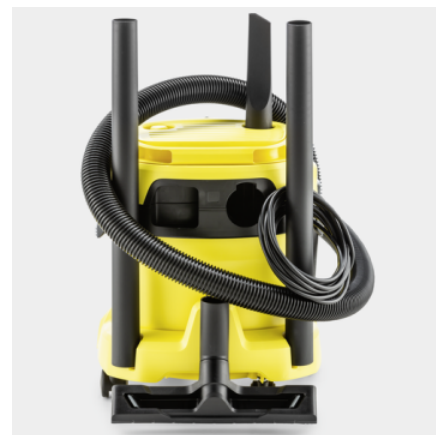

WD 2 PLUS V-12/6/18/C HOME

Εξαιρετική ισχύς αναρρόφησης για υγρό και ξηρό καθαρισμό με ηλεκτρική σκούπα σε όλο το σπίτι: η WD 2 Plus V-12/6/18/C Home εντυπωσιάζει με πλαστικό κάδο 12 λίτρων, καλώδιο 6 m, σωλήνα αναρρόφησης 1,8 m και ειδικά εξαρτήματα.

Τεχνικά Στοιχεία

		4054278874586
Χρήση ενέργειας	W	1000
Χωρητικότητα κάδου	l	12
Υλικό κάδου		Πλαστικό
Χρώμα		Κεφαλή συσκευής κίτρινο / Προφυλακτήρας συσκευής κίτρινο / Χωρητικότητα κάδου κίτρινο
Καλώδιο ρεύματος	m	6
Πλάτος εξαρτημάτων	mm	35
Τρέχων τύπος	V / Hz	220 – 240 / 50 – 60
Βάρος χωρίς τα εξαρτήματα	kg	4,3
Βάρος συμπεριλαμβανόμενης η συσκευασίας	kg	6,8
Διαστάσεις (L × W × H)	mm	349 × 328 × 378

Εξοπλισμός

Εύκαμπτος σωλήνας αναρρόφησης	m	1,8 / με ευθεία λαβή / Πλαστικό
Σωλήνες αναρρόφησης	Τεμάχιο(α) × m / mm	2 × 0,5 / 35 / Πλαστικό
Ακροφύσιο ξηρής αναρρόφησης		Μπορεί να αλλάξει για μοκέτα και σκληρά δάπεδα
Ακροφύσιο γωνιών		■
Ακροφύσιο ταπετσαρίας		■
Φλις σακούλα φίλτρου	Τεμάχιο(α)	3
Φυσιγγιο φίλτρου		ένα κομμάτι
Περιστροφικός διακόπτης (on / off)		■
Λειτουργία φυσητήρα		■
Ενδιάμεση θέση αποθήκευσης της λαβής στην κεφαλή της συσκευής		■
Πρόσθετος χώρος αποθήκευσης εξαρτημάτων στην κεφαλή της συσκευής		■
Αποθηκευτικός χώρος για μικρά εξαρτήματα		■
Αναδιπλούμενη λαβή μεταφοράς		■
Θέση στάθμευσης		■
Αποθήκευση αξεσουάρ πάνω στη συσκευή		■
Στιβαρός προφυλακτήρας		■
Κυλιόμενοι τροχίσκοι	Τεμάχιο(α)	4

Ειδικό σύστημα φιλτραρίσματος

- Για σκούπισμα ξηρών ρύπων, νερού και θραυσμάτων γυαλιού.
- Για διάφορες εργασίες στο σπίτι.
- Απλή τοποθέτηση και αφαίρεση φίλτρου με περιστροφή χωρίς πρόσθετο εξάρτημα ασφάλισης.