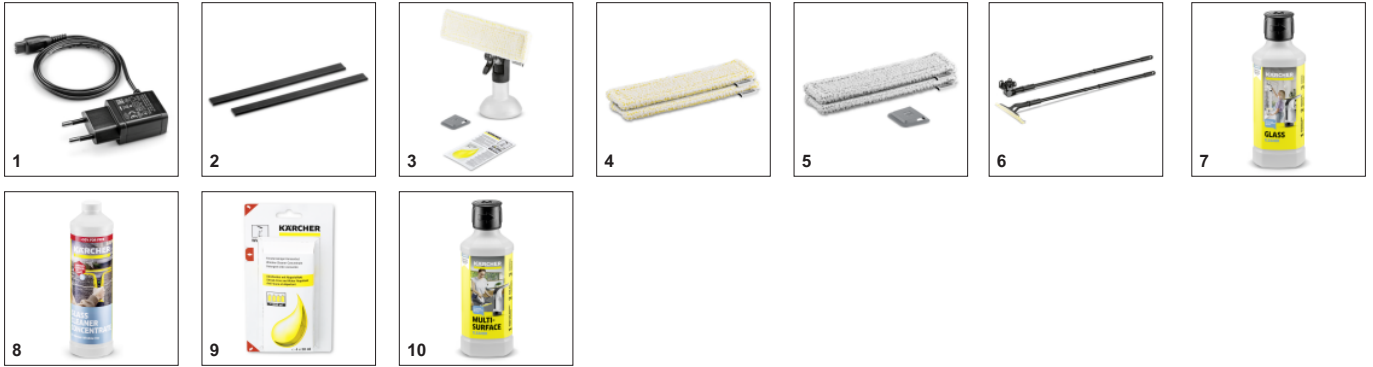

ΕΞΑΡΤΗΜΑΤΑ ΓΙΑ WV 1 1.633-200.0

	Αριθμός παραγγελίας	Περιγραφή	
ΤΖΑΜΟΚΑΘΑΡΙΣΤΕΣ			
Τροφοδοτικά			
Φορτιστής τζαμοκαθαριστή	1 2.633-107.0	Τροφοδοτικό αντικατάστασης ΕΕ για τους τζαμοκαθαριστές της Kärcher.	■
Ρύγχος αναρρόφησης			
Λάστιχα μάκτρου WV 1 (250 mm)	2 2.633-128.0	Για την αντικατάσταση των λάστιχων των μάκτρων των Συστημάτων Καθαρισμού Τζαμιών WV 1. Για καθαριότητα χωρίς γραμμές σε όλες τις λείες επιφάνειες – δεν αφήνει σταγόνες.	□
Μπουκάλι ψεκασμού			
Μπουκάλι ψεκασμού	3 2.633-129.0	Το νέο μπουκάλι ψεκασμού Extra, που περιλαμβάνει ξεσκονόπανο μικροϊνών με αυτοκόλλητο Velcro, φαρδιούς και στενούς υαλοκαθαριστήρες, ξύστρα απομάκρυνσης σκληρών ρύπων και συμπυκνωμένο καθαριστικό τζαμιών 20 ml.	□
Ανταλλακτικό πανί			
Πανάκι μικροϊνών	4 2.633-130.0	Το πανάκι μικροϊνών με συνδετήρα hook-and-loop για βέλτιστη αφαίρεση των ρύπων με τη φιάλη ψεκασμού του WV σε όλες τις λείες επιφάνειες.	□
Πανάκι μικροϊνών για εξωτερικά τζάμια	5 2.633-131.0	Ιδανικό για εξωτερικά τζάμια: Το ξεσκονόπανο μικροϊνών με συνδετήρα hook-and-loop και ένα μεγάλο αριθμό λειαντικών ινών. Περιλαμβάνει ξύστρα απομάκρυνσης ρύπων για τους πιο επίμονους ρύπους.	□
Προεκτάσεις			
Κιτ τηλεσκοπικής προέκτασης τζαμοκαθαριστή	6 2.633-144.0	Με το κιτ τηλεσκοπικής προέκτασης που εφαρμόζεται στον τζαμοκαθαριστή και τον δονούμενο καθαριστή χωρίς καλώδιο, μπορείτε να καθαρίσετε ακόμα και τζάμι σε ύψος έως 1.5 μέτρα.	□
Καθαριστικό τζαμιών, 500ml	7 6.295-772.0	Ιδανικό για καθαρισμό χωρίς ίχνη σε όλες τις λείες αδιάβροχες επιφάνειες. Αφαιρεί ακόμα και τους επίμονους ρύπους, όπως γράσο, έντομα και εκπομπές καυσαερίων.	○
Καθαριστικό τζαμιών συμπυκνωμένο RM 500, limited edition λευκός κρίνος	8 6.296-170.0	Ιδανικό για καθαρισμό χωρίς ίχνη σε όλες τις λείες αδιάβροχες επιφάνειες. Αφαιρεί ακόμα και τους επίμονους ρύπους, όπως γράσο, έντομα και εκπομπές καυσαερίων.	○
Συμπυκνωμένο καθαριστικό παραθύρων RM 503	9 6.295-302.0	Καθαριστικό παραθύρων, σε συσκευασία με πρακτικό υπολογισμό δόσεων, για τον καθαρισμό χωρίς ίχνη όλων των λείων, αδιάβροχων επιφανειών, όπως τζάμια, παράθυρα, καθρέπτες, καμπίνες ντους κλπ. Βελτιώνει την απορροφή των όμβριων υδάτων και διατηρεί τις επιφάνειες καθαρές για μεγαλύτερο διάστημα.	○
RM 508** 0,5l Multi surface cleaner conc	10 6.296-128.0		○

■ Περιλαμβάνεται στη συσκευασία □ Διαθέσιμα εξαρτήματα ○ Προϊόντα καθαρισμού.