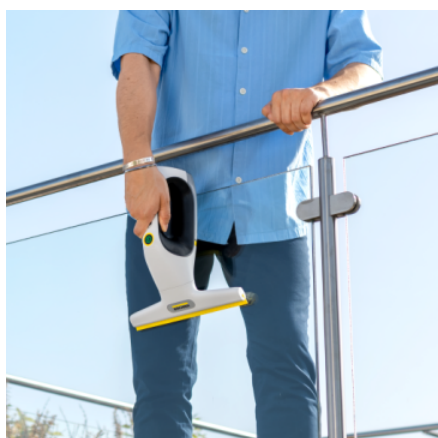

360° Comfort!Clean

- Το Window Vac επιτρέπει τον εύκολο καθαρισμό προς όλες τις κατευθύνσεις – ακόμη και υπό γωνία, οριζόντια ή πάνω από το κεφάλι.