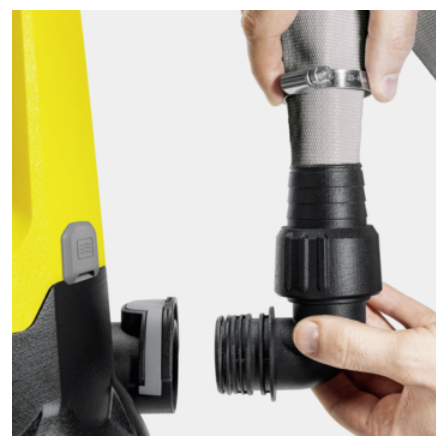

## SP 7 DIRT

15.500 λίτρα την ώρα προσφέροντας στιβαρότητα κατασκευής και αξιοπιστία. Η βυθιζόμενη αντλία ακάθαρτου νερού SP 7 Dirt με ενσωματωμένο προφίλτρο και διακόπτη πλωτήρα με ρυθμιζόμενο ύψος για μεγαλύτερη ευελιξία.

### Εξοπλισμός

Βολική χειρολαβή	■
Λάστιχο σύνδεσης Quick Connect για γρήγορη και εύκολη σύνδεση του λάστιχου	■
Εναλλαγή μεταξύ αυτόματης/χειροκίνητης λειτουργίας	■
Ευέλικτος, ρυθμιζόμενος καθ' ύψος πλωτήροδιακόπτης	■
Ενσωματωμένο προφίλτρο από ανοξείδωτο ασάλι	■
Στην αυτόματη λειτουργία (αυτο), η αντλία ενεργοποιείται αυτόματα ανάλογα με τη στάθμη του νερού	■
Στη χειροκίνητη λειτουργία, η αντλία λειτουργεί διαρκώς μέχρι να επιτευχθεί η ελάχιστη ποσότητα υπολειπόμενου νερού	■
Κεραμική σφραγίστρια	■

## Quick Connect

- Προσαρμογέας σύνδεσης για γρήγορη και εύκολη σύνδεση λαστίχων 1", 1 1/4" και 1 1/2".