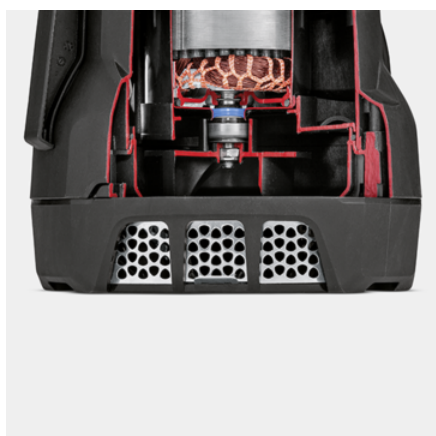

Κεραμική σφράγιση

- Για πολύ μεγάλη διάρκεια ζωής