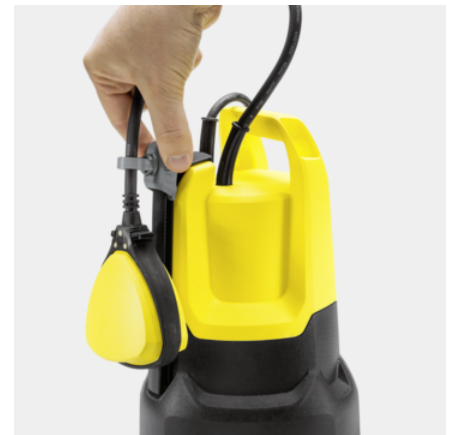

SP 5 DUAL

Η ανθεκτική βυθιζόμενη αντλία SP 5 Dual αντλεί έως 9.500 λίτρα καθαρού και ακάθαρτου νερού την ώρα. Με λειτουργία 2 σε 1 για ακάθαρτο νερό, επίπεδη αναρρόφηση έως 1 mm και διακόπτη πλωτήρα με ρυθμιζόμενο ύψος.

Εξοπλισμός

Βολική χειρολαβή	■
Λάστιχο σύνδεσης	1 1/4"
Quick Connect για γρήγορη και εύκολη σύνδεση του λάστιχου	■
Εναλλαγή μεταξύ αυτόματης/χειροκίνητης λειτουργίας	Δυνατότητα προσαρμογής του πλωτηροδιακόπτη
Λειτουργία 2 σε 1	■
Ευέλικτος, ρυθμιζόμενος καθ' ύψος πλωτηροδιακόπτης	■
Κεραμική σφράγιση	■
Στην αυτόματη λειτουργία (auto), η αντλία ενεργοποιείται αυτόματα ανάλογα με τη στάθμη του νερού	■
Στη χειροκίνητη λειτουργία, η αντλία λειτουργεί διαρκώς μέχρι να επιτευχθεί η ελάχιστη ποσότητα υπολειπόμενου νερού	■
■ Περιλαμβάνεται στη συσκευασία	

Κεραμική σφράγιση

- Για πολύ μεγάλη διάρκεια ζωής

2 σε 1 λειτουργία

- Για αναρρόφηση ακάθαρτου νερού και επίπεδη αναρρόφηση έως 1 m.
- Επιλέξτε τον επιθυμητό τρόπο λειτουργίας προσαρμόζοντας το καλάθι φίλτρου.